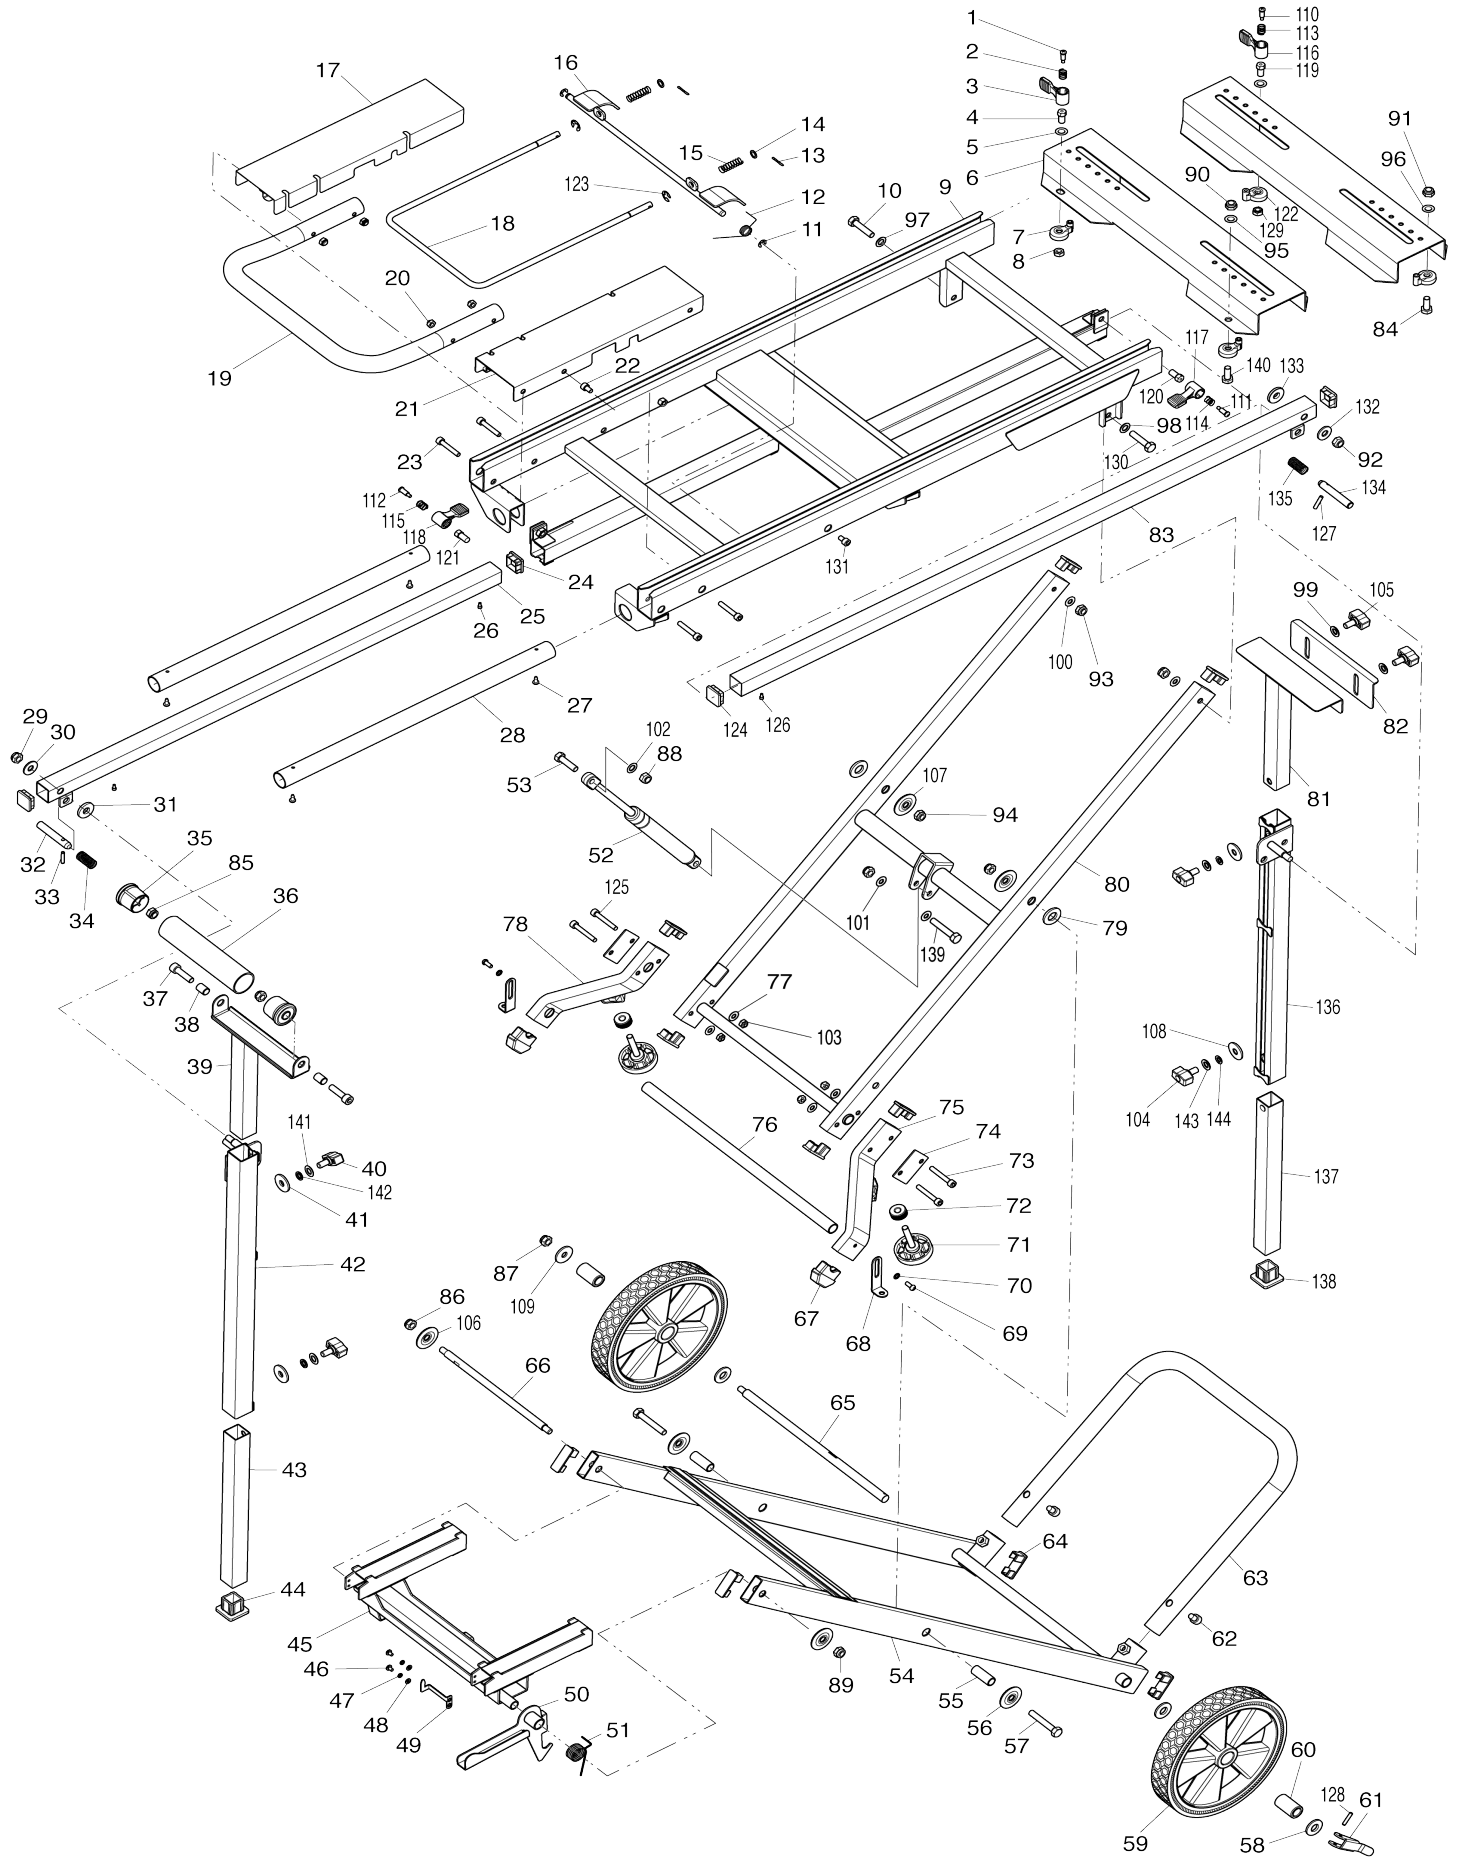

Model No.WST05 STAND

Model No.WST05 STAND

Item No.	Parts No.	Description	Interchangability	Q'ty	New/Old	Note1	Note2
001	JM23400001	LOCK HANDLE SCREW		1	*		
001-1	JM23400001	LOCK HANDLE SCREW	O	1			
002	JM23400002	LOCK HANDLE SPING		1			
003	JM23400003	LOCK KNOB		1			
004	JM23400004	LOCK BOLT		1	*		
004-1	JM23400004	LOCK BOLT	O	1			
005	JM23400005	FLAT WASHER8		2	*		
005-1	JM23400005	FLAT WASHER8	O	2			
006	JM23400006	WORKING TABLE		2			
007	JM23400007	NUT FIX BRACKET		2			
008	JM23400008	HEX NUT M8		1			
009	JM23400009	TABLE ASSY		1			
010	JM23400010	HEX BOLT M8		1	*		
010-1	JM23400010	HEX BOLT M8	O	1	*		
010-2	JM23400053	HEX NUT M8X30	X	1			
011	JM23400011	C CLIP 8		2	*		
011-1	JM23400011	C CLIP 8	O	2			
012	JM23400012	HANDLE TORSION SPRING		1	*		
012-1	JM23400015	HANDLE DRAW SPRING	X	1			
013	JM23400013	SPLITPIN 3.2		2	*		
013-1	JM23400013	SPLITPIN 3.2	O	2			
014	JM23400014	PIN WASHER		2	*		
014-1	JM23400014	PIN WASHER	O	2			
015	JM23400015	HANDLE DRAW SPRING		2			
016	JM23400016	HANDLE CLIP PLATE ASSY		1			
017	JM23400017	TOP COVER A		1			
018	JM23400018	RELEASE LEVER		1			
019	JM23400019	HANDLE		1			
020	JM23400020	LOCKNUTM6		4	*		
020-1	JM23400020	LOCKNUTM6	O	4			
021	JM23400021	TOP COVER B		1			
022	JM23400022	H.S.BOLTM6		1	*		
022-1	JM23400022	H.S.BOLTM6	O	1			
023	JM23400023	H.S.BOLTM6		4	*		
023-1	JM23400023	H.S.BOLTM6	O	4			
024	JM23400024	EXT. WING COVER		2			
025	JM23400025	EXT. WING ASSY A		1			
026	JM23400026	H.S.BOLTM4		4	*		
026-1	JM23400026	H.S.BOLTM4	O	4	*		
026-2	JM23400026	H.S.BOLTM4	O	1			
027	JM23400027	CROSS HEAD TAPPING SCREWST 4.2		4	*		
027-1	JM23400027	CROSS HEAD TAPPING SCREWST 4.2	O	4			
028	JM23400028	CONNECTION TUBE		2			
029	JM23400029	LOCKNUTM8		1	*		
029-1	JM23400029	LOCKNUTM8	O	1			
030	JM23400030	BIG WASHER8		1	*		