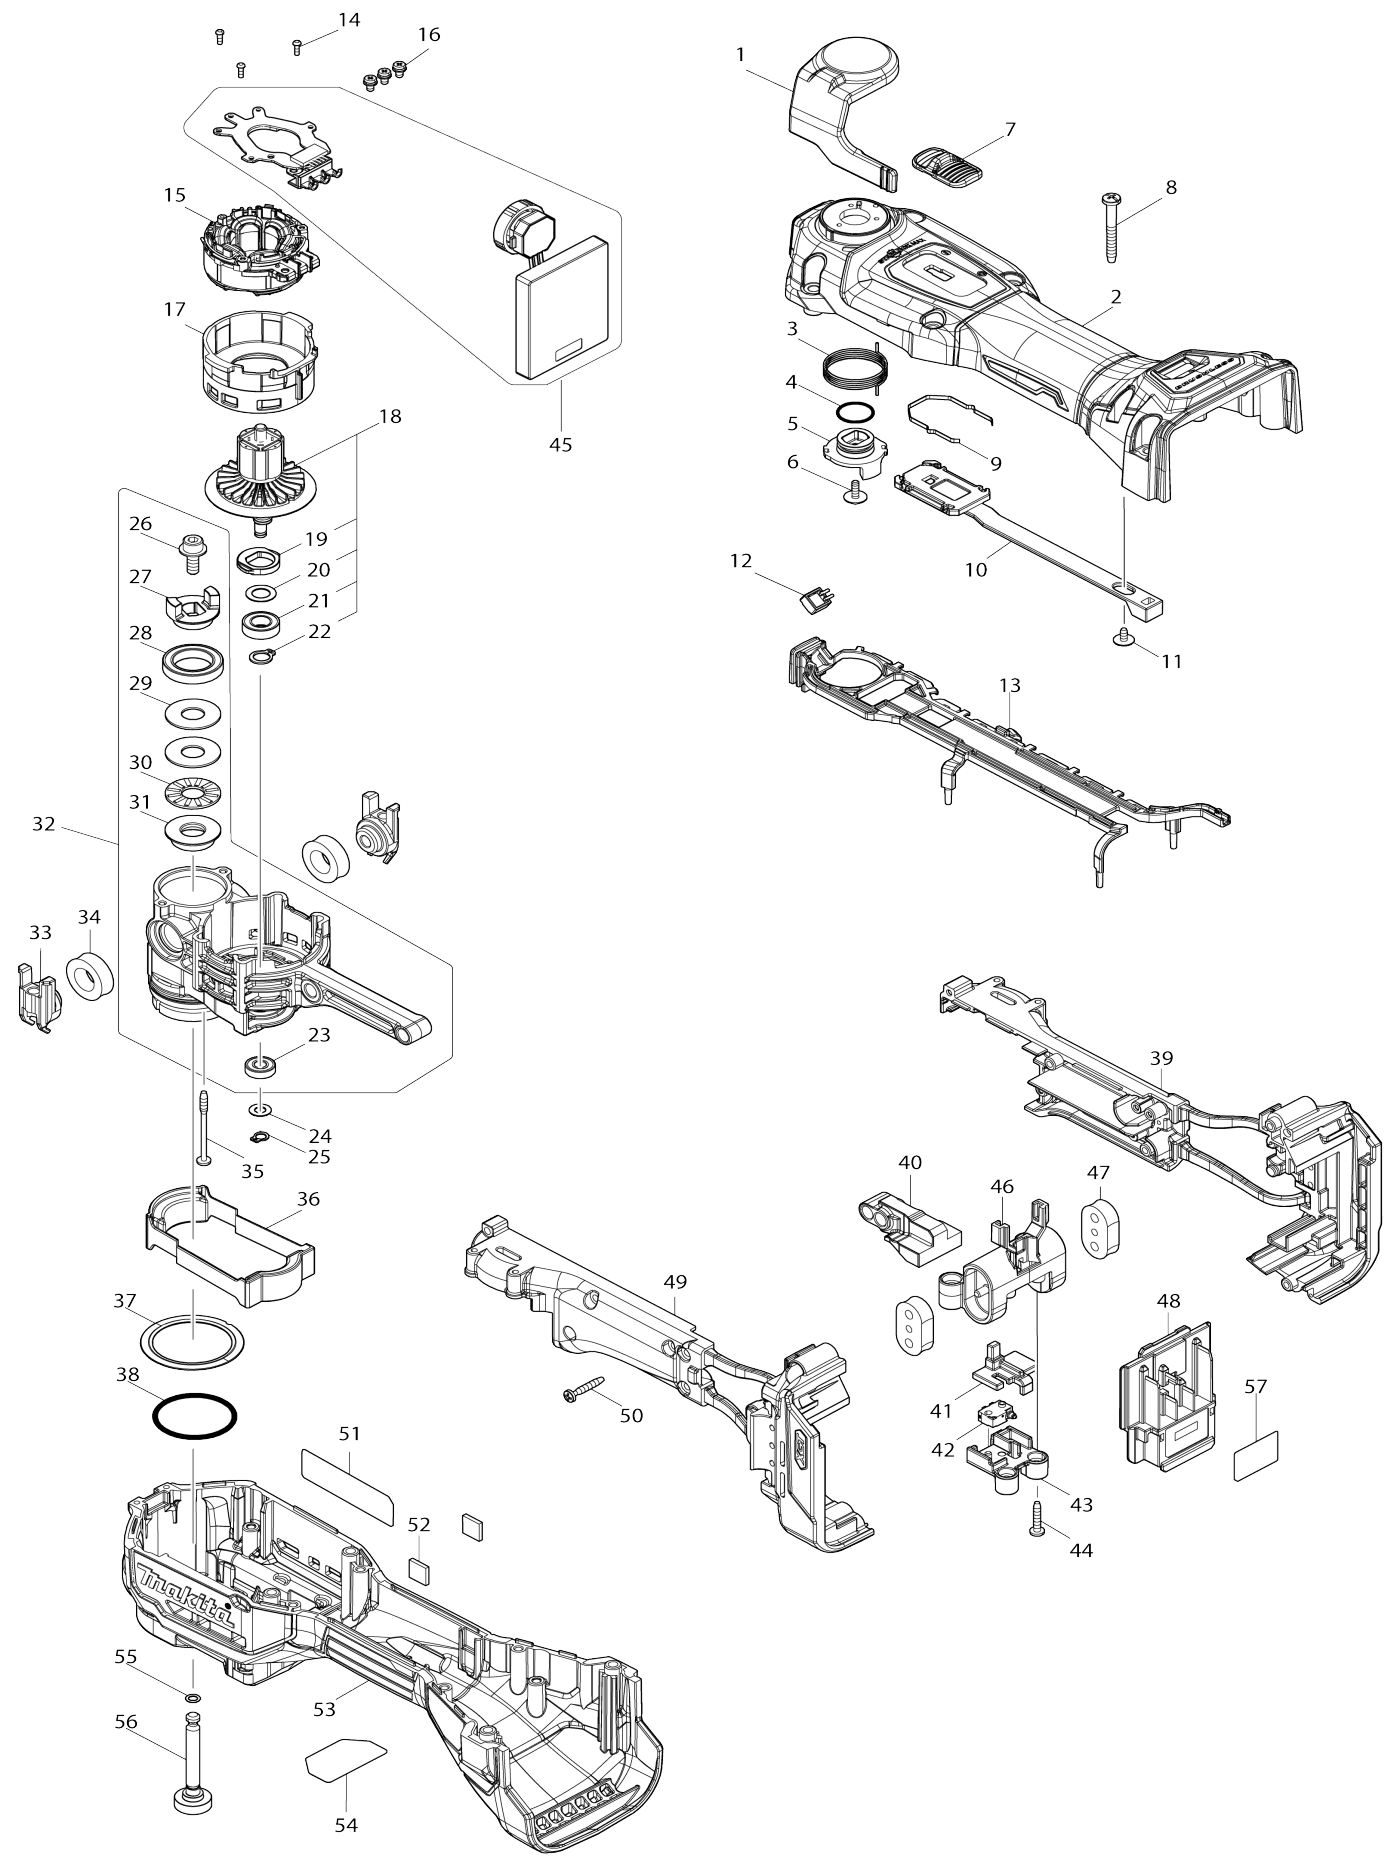

Model No.TM001G CORDLESS MULTI TOOL

Model No.TM001G CORDLESS MULTI TOOL

Č. pol ožky	Č. dielu	Popis	Zame niteľn osť	Množ.	Nový/ starý	Poznámka 1	Poznámka 2
001	137159-1	LEVER ASS'Y		1			
C10	263032-0	RUBBER PIN 4		1			
002	1831A6-7	HOUSING SET		1			
002		INC. 52,53,54					
003	232680-6	TORSION SPRING 25		1			
004	213070-2	O RING 10		1			
005	313517-7	DRIVER B		1			
006	265B82-3	P.H.SCREW M3X10 WITH WR		1			
007	413G34-0	SWITCH KNOB		1			
008	266351-3	TAPPING SCREW 4X35		8			
009	232906-6	LEAF SPRING		1			
010	4131D9-1	SWITCH LEVER A		1			
011	265B81-5	TAPPING SCREW FLANGE 3X6		1			
012	620E79-1	LED CIRCUIT		1			
013	413400-9	LED GUIDE		1			
014	266490-9	TAPPING SCREW PT 2X6		3			
015	629C79-6	STATOR		1			
016	652069-6	FLAT HEAD SCREW M3X6		3			
017	413394-8	MOTOR HOUSING		1			
018	519683-0	ROTOR ASSY		1			
C10	210248-8	BALL BEARING 6901DDW		1			
C20	253492-4	FLAT WASHER 21		1			
018		INC. 19-22					
019	313361-2	BALANCER		1			
020	253777-8	FLAT WASHER 8		1			
021	210249-6	BALL BEARING 688LLU		1			
022	961004-6	RETAINING RING (EXT) S-8		1			
023	210281-0	BALL BEARING 695 DDW		1			
024	253811-4	FLAT WASHER 5		1			
025	961008-8	RETAINING RING S-5		1			
026	265B79-2	H.S.H.BOLT M5X14 WITH GM		1			
027	313516-9	DRIVER A		1			
028	210150-5	BALL BEARING 6803DDW		1			
029	216054-9	WASHER 1024		2	*		
029-1	253617-0	FLAT WASHER 10	O	1			
030	216055-7	THRUST NEEDLE CAGE 1024		1			
031	224616-9	FLANGE 10		1			
032	137120-8	CRANK HOUSING ASS'Y		1			
032		INC. 23,26-31					
033	413401-7	CUSSION SUPPORT F		2			
034	422677-5	CUSHION F		2			
035	266327-0	TAPPING SCREW 3X40		4			
036	422721-8	CAP		1			
037	422B02-2	RUBBER RING 35		1			
038	213497-6	O-RING 31.5		1			
039	1830W2-3	INNER HOUSING SET		1			
C10	263005-3	RUBBER PIN 6		2			
039		INC. 49