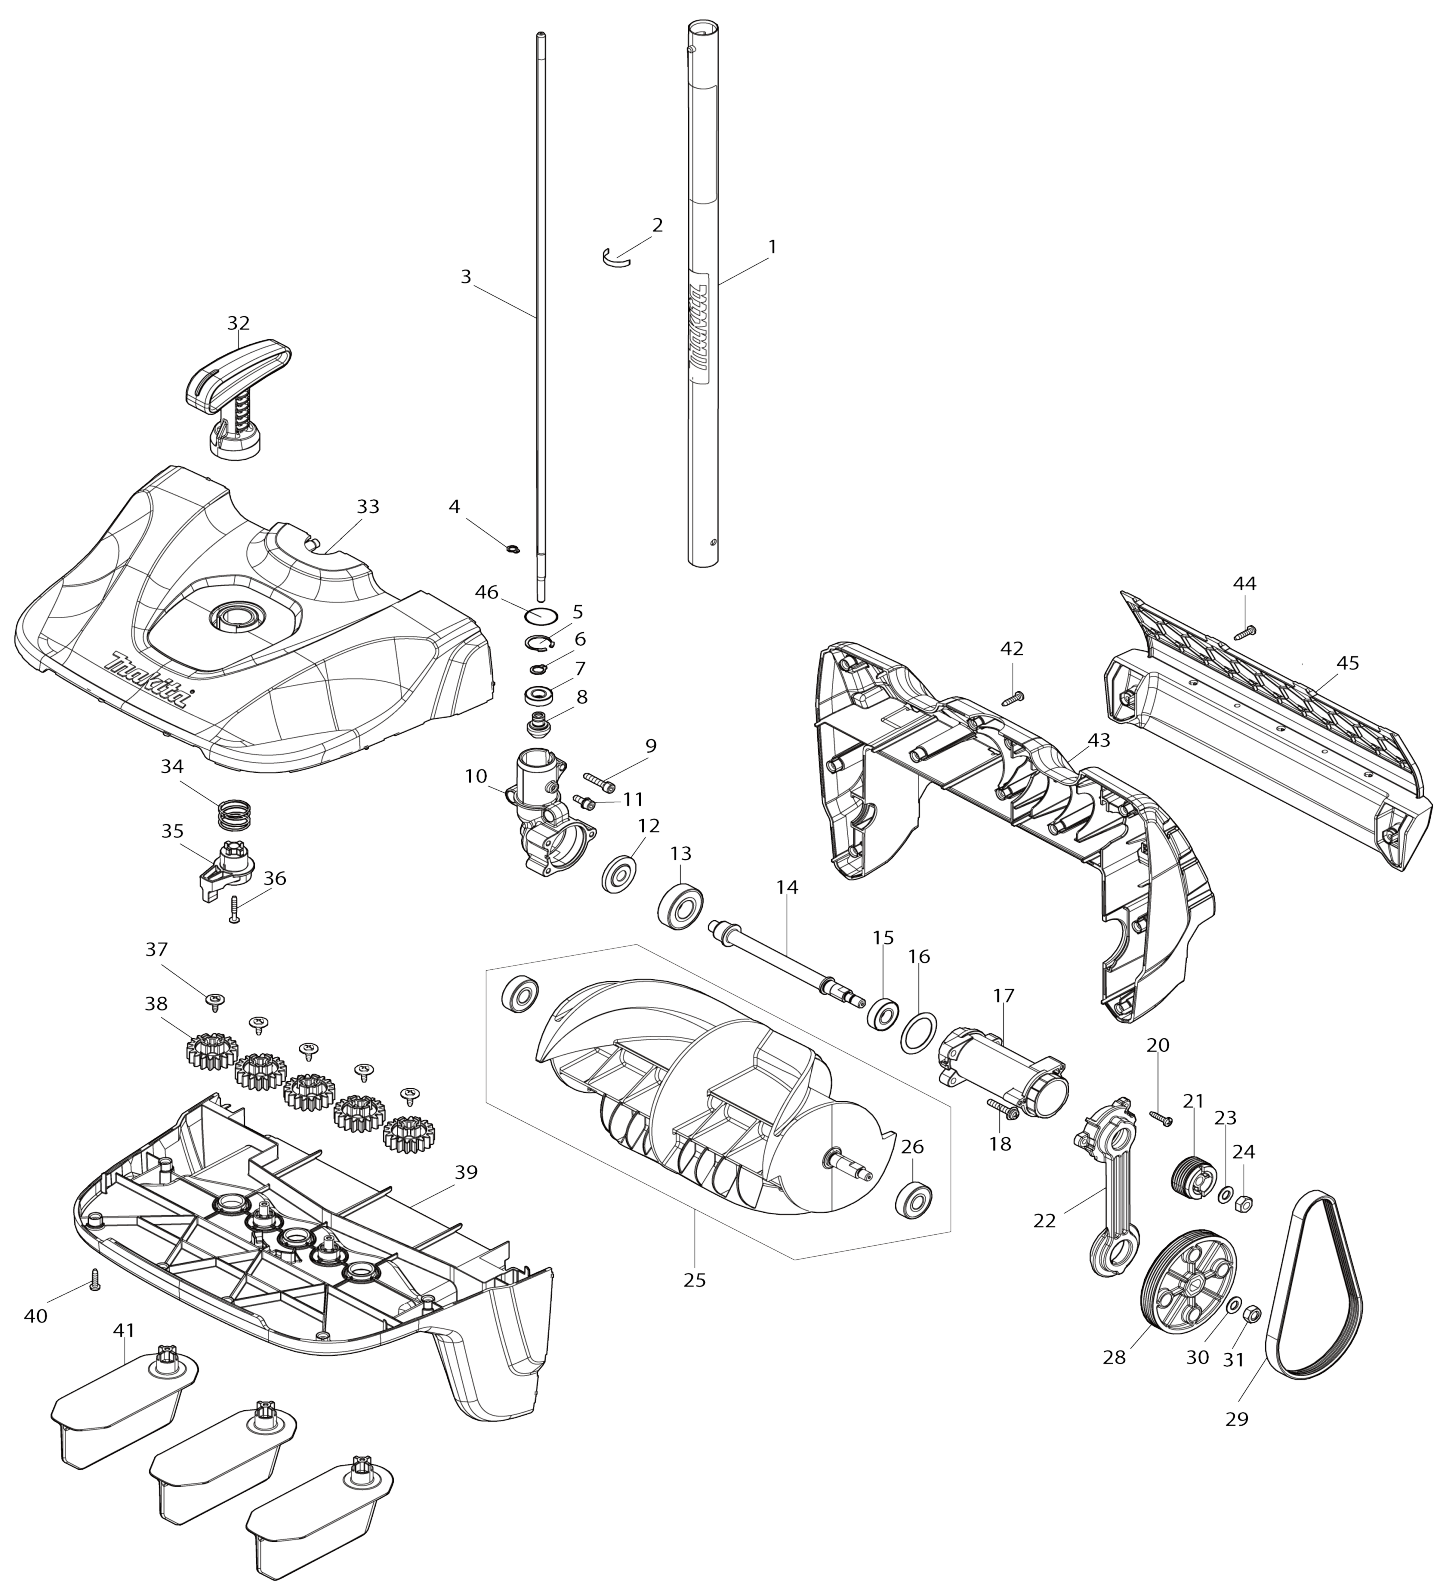

Model No. SN400MP SNOW BLOWER ATTACHMENT

Model No.SN400MP SNOW BLOWER ATTACHMENT

Č. pol ožky	Č. dielu	Popis	Zame nitel'n osť	Množ.	Nový/ starý	Poznámka 1	Poznámka 2
001	141V64-8	SHAFT PIPE COMPLETE A		1			
C10	819312-8	Nálepka s logom Makita		1			
C20	8078L1-9	CAUTION LABEL		1			
002	814A82-0	Nálepka (štítok) s kódom dátum u		1			
003	327D90-5	SHAFT A		1			
004	961003-8	Vonkajší poistny krúžok (Seegero va podložka) S-7		1			
005	962112-6	Vnútrotny poistny krúžok okrúhly R-22		1			
006	961006-2	Vonkajší poistny krúžok (Seegero va podložka) S-10		1			
007	210167-8	Guľôčkové ložisko 6900LLB		1			
008	227B51-2	SPIRAL BEVEL GEAR 15		1			
009	922241-7	Skrutka s hlavou s vnútrotným še sthranom M5X25 W		1			
010	312F24-3	GEAR CASE		1			
011	922218-2	Skrutka s hlavou s vnútrotným še sthranom M5X14 WR		1			
012	227B52-0	SPIRAL BEVEL GEAR 29		1			
013	210239-9	Guľôčkové ložisko 6203DDW		1			
014	327D54-9	SPINDLE		1			
015	210205-6	Guľôčkové ložisko 6001ZZ		1			
016	253618-8	FLAT WASHER 30		1			
017	4130C0-6	PIPE		1			
018	265E12-2	P.H.SCREW MX28 WITH WG		3			
020	266326-2	Samorezná skrutka s valcovou hl avou 4X18		3			
021	222214-3	V-PULLEY 5-34.6		1			
022	137214-9	INNER HOUSING ASS'Y		1			
C10	263002-9	Gumený čap 4		1			
C20	263005-3	Gumený čap 6		1			
023	941202-8	Plochá podložka 8		1			
024	931402-8	Šesthranná matica M8		1			
025	137213-1	SHOVEL ASS'Y		1			
025		INC. 26					
026	210118-1	Guľôčkové ložisko 6201DDW		2			
028	222215-1	V-PULLEY 5-95.5		1			
029	225113-8	V BELT 5-457		1			
030	941202-8	Plochá podložka 8		1			
031	252070-7	Šesthranná poistná matica M8-1 3		1			
032	4130B8-3	HANDLE		1			
033	1410C2-9	TOP HOUSING COMPLETE		1			
C10	8078L8-5	INDICATION LABEL		1			
034	232705-6	Prítlačná pružina 22		1			
035	4130B9-1	ADJUSTR LINK A		1			
036	266374-1	Samorezná skrutka s valcovou hl avou 4X25		1			
037	265B00-1	Samozávrtná skrutka s nákrúžko m 4X12		5			