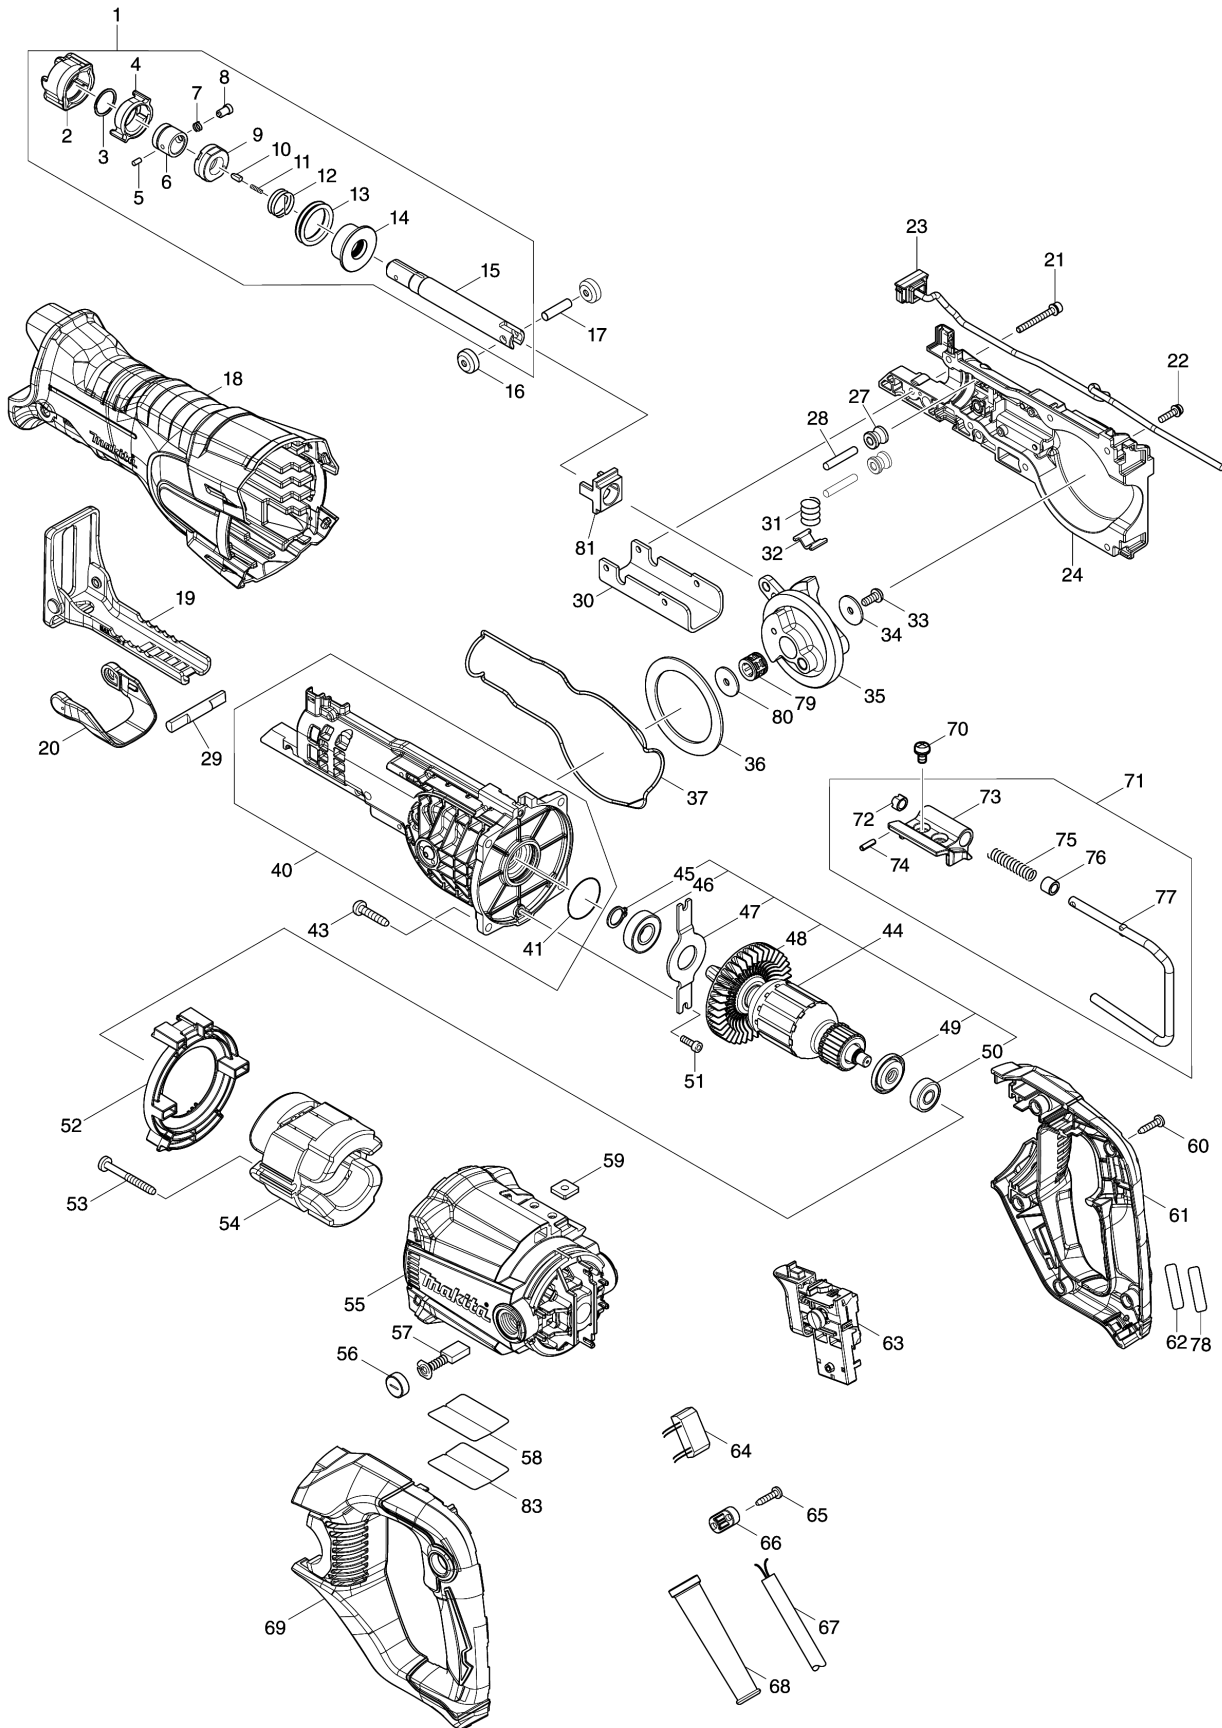

Model No. JR3061T RECIPRO SAW

Model No.JR3061T RECIPRO SAW

Položka	Objednávacie číslo	Popis	Zmena	ks	New/Old	Možnosť 1	Možnosť 2	Poznámka
001	127683-2	SLIDER ASSEMBLY		1				
D10		INC. 2-15						
002	422223-4	PROTECTOR		1				
003	257430-8	RETAINING RING(EXT)18		1				
004	310848-5	DRIVING SLEEVE		1				
005	268094-3	PIN 3		1				
006	327650-9	GUIDE SLEEVE		1				
007	234381-2	COMPRESSION SPRING 6		1				
008	256569-4	SHOULDER PIN 5		1				
009	458968-8	CONNECTING SLEEVE		1				
010	310912-2	PUSH PIN		1				
011	232472-3	COMPRESSION SPRING 2		1				
012	233594-2	TORSION SPRING 17		1				
013	422309-4	RUBBER RING 25		1				
014	140C81-1	SEAL HOLDER COMPLETE		1				
015	327652-5	SLDIER		1				
016	310663-7	ROLLER		2				
017	268341-2	PIN 6		1				
018	422308-6	INSULATION COVER		1				
019	161811-9	SHOE		1				
020	458644-4	LOCK LEVER		1				
021	266979-7	HEX.SOCKET HEAD BOLT M4X35 WR		2				
022	911526-6	P.H.SCREW M4X16 WITH WRM		5				
023	620965-6	LED CIRCUIT		1				
024	127139-5	GEAR HOUSING R ASSEMBLY		1				
C10	422630-1	RUBBER PLATE		1				
027	327153-3	ROLLER F		2				
028	256579-1	PIN 5		2				
029	326599-0	LOCK PIN		1				
030	346937-0	SHOE GUIDE PLATE		1				
031	231231-2	COMPRESSION SPRING 12		1				
032	347415-3	SHOE LOCK PLATE		1				
033	265374-8	H.S. BUTTON HEAD SCREW M5X12		1				
034	253462-3	FLAT WASHER 5		1				
035	140C77-2	GEAR COMPLETE		1				
036	267490-2	FLAT WASHER 54		1				
037	422307-8	SEAL RING		1				
040	127140-0	GEAR HOUSING L ASSEMBLY		1				
C10	422630-1	RUBBER PLATE		1				
D10		INC. 41						
041	213437-4	O RING 28		1				
043	266459-3	TAPPING SCREW 5X25		4				
044	517979-3	ARMATURE ASS'Y 240V		1				
D10		INC. 45-50						