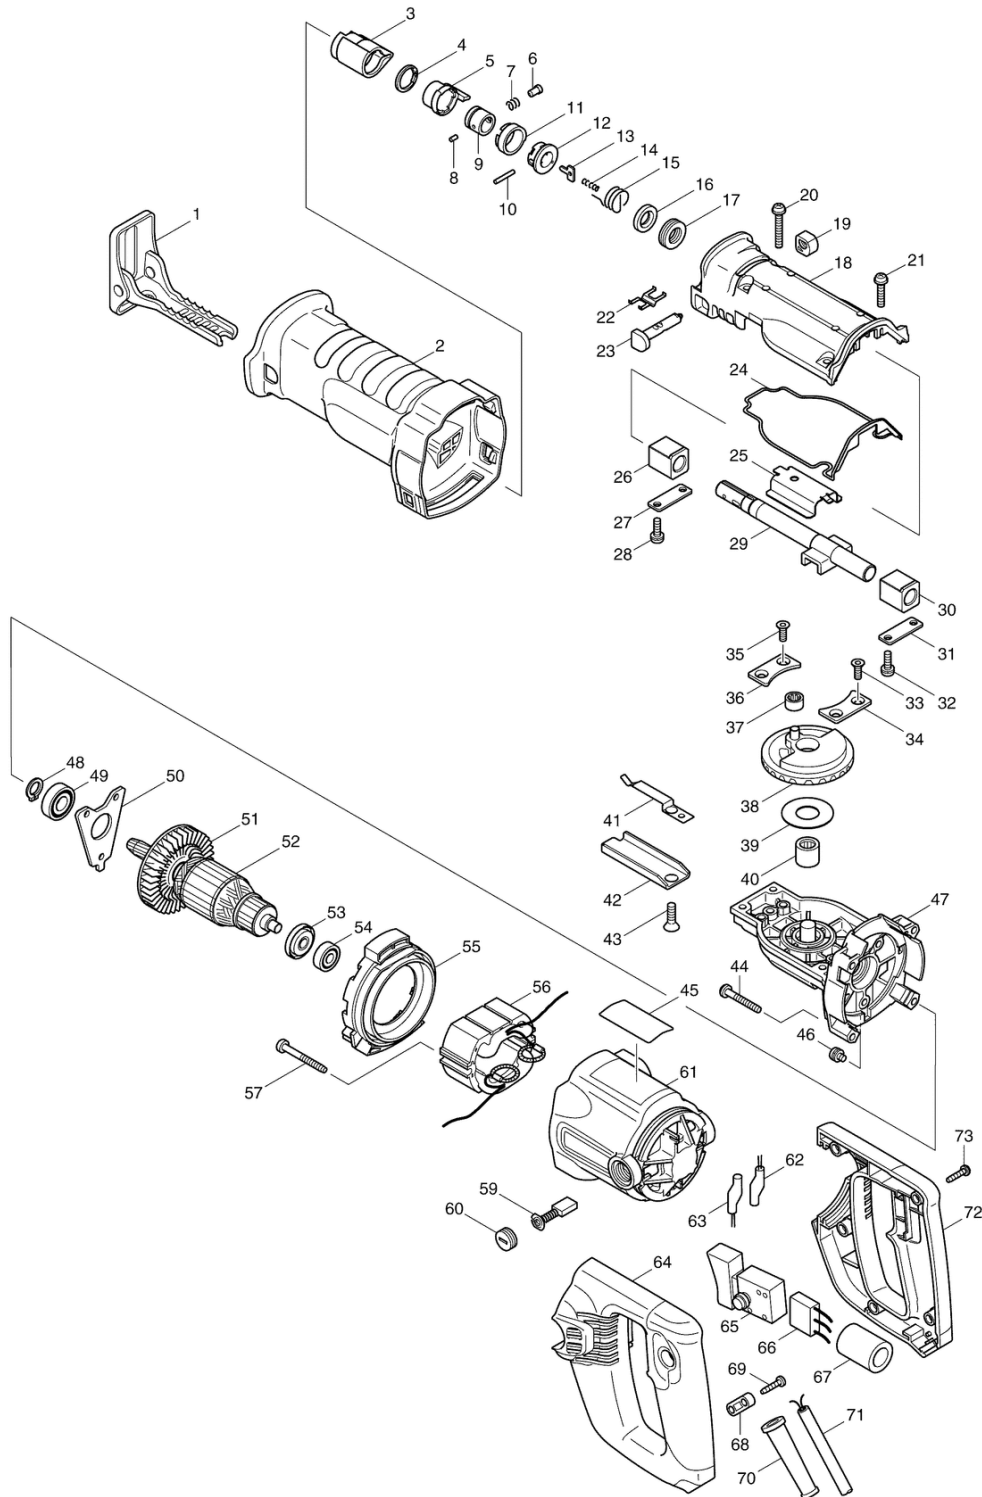

Makita Service Information / Model: JR3050T

Makita Werkzeug Ges.m.b.H.

Airportstr. 4, 2401 Fischamend

Tel: 02232 / 777 00

Fax: 02232 / 777 00 - 40

Mail: verkauf@makita.at

Web: www.makita.at

Makita Service Information / Model: JR3050T

POS	Bestell-Nr.	Artikelbeschreibung	Stk.	Stk.Preis
1	165396-7	PETKA JR3050T	1	N/A
2	421892-8	IZOLAČNÝ GUMENÝ KRYT JR3050T	1	N/A
3	421894-4	KRYT UPÍNANIA NÁSTROJA JR3050T	1	N/A
3.2	424147-0	KRYTKA GUMENNÁ	1	N/A
4	961078-7	POISTNÝ KRÚŽOK S-18 BHR200S/JR3030T	1	N/A
4.2	257952-8	KRÚŽOK POISTNÝ 18	1	N/A
5	310160-3	PÚZDRO VODIACE JR3050T	1	N/A
5.2	310160-3	PÚZDRO VODIACE JR3050T	1	N/A
5.3	310285-3	PÚZDRO VODIACE JR3050T	1	N/A
6	256471-1	Shoulder Pin 5	1	N/A
6.2	256492-3	KOLÍK JR3060T	1	N/A
7	233345-3	PRUŽINA PRÍTLAČNÁ 6 JR3030T/3050T	1	N/A
8	268094-3	KOLÍK 3 JR3030T/3050T	1	N/A
9	331639-1	VYMEDZOVACIE PÚZDRO JR3030T	1	N/A
9.2	331720-8	PÚZDRO BJR181	1	N/A
10	256158-5	KOLÍK 3 256158-5	1	N/A
11	417791-0	VODIACI KRÚŽOK JR3030T/3050T	1	N/A
12	418311-3	VYMEDZOVACÍ KRÚŽOK JR3030T/3000VT/180D	1	N/A
13	345214-7	ZAISŤOVACIA PLATŇA JR3030T/3050T	1	N/A
14	233025-1	PRUŽINA PRÍTLAČNÁ 2	1	N/A
15	231662-5	PRUŽINA TORZNÁ 17 JR3030T	1	N/A
15.2	231687-9	PRUŽINA TORZNÁ 17 JR3070CT	1	N/A
16	213151-2	SIMMEROV KRÚŽOK14 JR3050/6901VDW	1	N/A
17	213174-0	X-KRÚŽOK 14 JR3030T/3050T	1	N/A
18	154499-2	KRYT PREVODOVKY JR3050T	1	N/A
18		*** INC. 16,17		N/A
19	418806-6	KRYTKA JR3050T	1	N/A
20	911258-5	SKRUTKA M5x35	2	N/A
21	911243-8	SKRUTKA M5x25	2	N/A
22	232221-8	PERO LISTOVÉ A JR3050T	1	N/A
23	162236-0	ZAISŤOVACÍ KOLÍK JR3050T	1	N/A
24	421893-6	TESNIACI KRÚŽOK JR3050T	1	N/A
25	345480-6	PLATŇA KLZNÁ JR3050T	1	N/A
26	214169-6	LOŽISKO KLZNÉ 14	1	N/A
27	341462-6	PLATŇA JR3020	1	N/A
28	911225-0	SKRUTKA M5x16	2	N/A
29	168405-1	DRŽIAK NÁSTROJA JR3050T	1	N/A
29.2	154788-5	DRŽIAK NÁSTROJA JR3050T	1	N/A
29.3	168405-1	DRŽIAK NÁSTROJA JR3050T	1	N/A
30	214169-6	LOŽISKO KLZNÉ 14	1	N/A