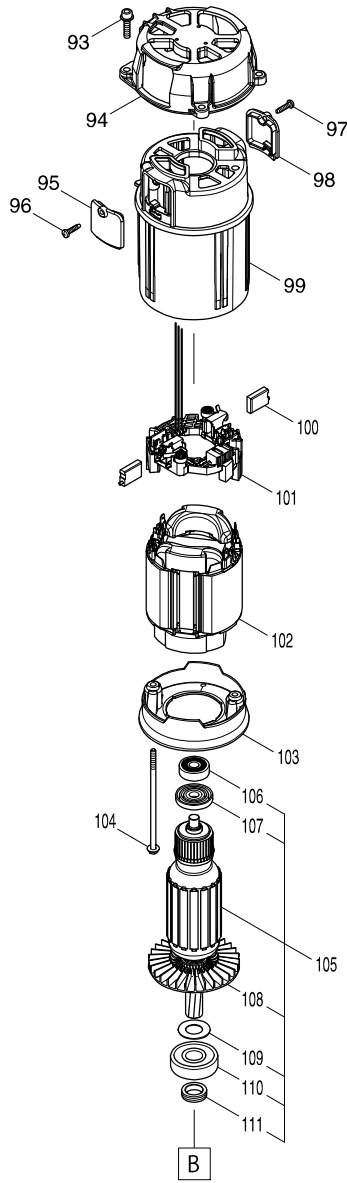

Model HM1802 ELECTRIC BREAKER

Model HM1802 ELECTRIC BREAKER

Model HM1802 ELECTRIC BREAKER

Strana 1 / 3

Položka	Objednávacie	Popis	I/C	ks	N/O	Možnosť 1	Možnosť 2	Poznámka
001	324236-0	TOOL RETAINER		1				
002	322477-2	TOOL RETAINER POLE		2				
003	256219-1	PIN 4		2				
004	310616-6	TOOL HOLDER 29		1				
005	233083-7	COMPRESSION SPRING 12		2				
006	322560-5	RETAINER RING		2				
007	213757-6	O RING 80		1				
008	951272-9	SPRING PIN 8-40		2				
009	324238-6	TOOL RETAINER SHAFT		1				
010	265989-1	HEX. SOCKET BOLT M12X45		4				
011	942301-9	SPRING WASHER 12		4				
012	213797-4	X-RING 47		1				
013	213798-2	O-RING 47		1				
014	326469-3	IMPACT BOLT		1				
015	332127-1	WASHER 42		1				
016	262174-7	RUBBER RING 47		1				
017	332127-1	WASHER 42		1				
018	319218-5	BARREL		1				
019	450347-6	CAP		1				
020	213953-6	O RING 24		1				
021	922677-0	HEX. SOCKET BOLT M12X55		4				
022	942301-9	SPRING WASHER 12		4				
023	424666-6	SEAL RING A		1				
026	326470-8	STRIKER		1				
027	213799-0	O-RING 56		1				
028	332130-2	CYLINDER LINER 66		1				
032	332131-0	SPACER		1				
034	268328-4	PIN 15 C		1				
035	213799-0	O-RING 56		1				
036	455509-1	PISTON		1				
037	213662-7	O RING 55		1				
038	455490-6	CONNECTING ROD		1				
039	424669-0	BELLOWS		1				
040	211151-6	BALL BEARING 6306LLB		1				
041	227797-8	HELICAL GEAR 57		1				
042	267290-0	FLAT WASHER 18		1				
043	226834-5	GEAR COMPLETE 23-59		1				
044	212099-5	NEEDLE CAGE 1816		2				
045	267290-0	FLAT WASHER 18		1				
046	424667-4	SEAL RING B		1				
047	455491-4	GEAR COVER		1				
048	266923-4	H.S.HEAD BOLT M6X25 WITH GM		6				
049	455500-9	SIDE COVER B		1				
050	850X58-1	HM1802 SERIAL NO. LABEL		1				
051	266923-4	H.S.HEAD BOLT M6X25 WITH GM		4				
052	850U11-9	HM1802 NAME PLATE		1				
053	424668-2	FILTER CAP		1				
054	443127-7	FILTER		1				