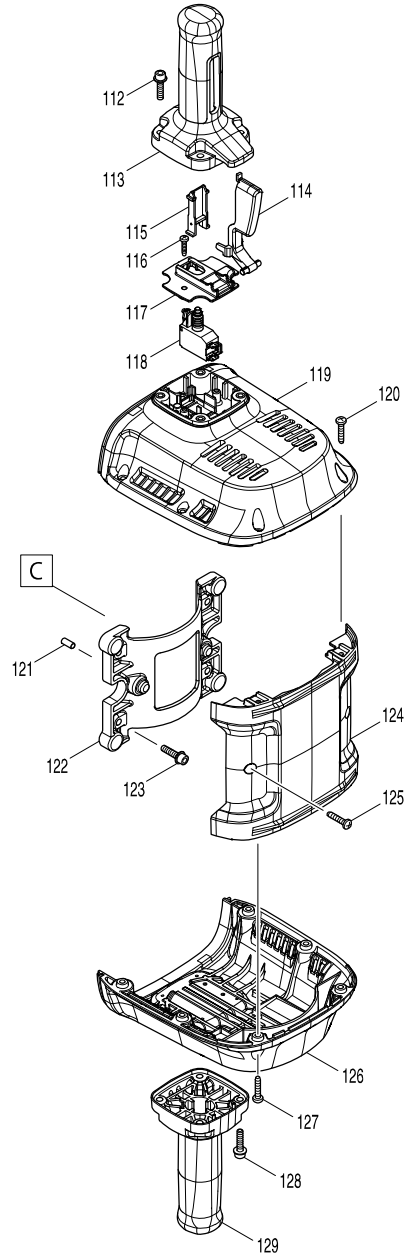

Model HM1802 ELECTRIC BREAKER

Model HM1802 ELECTRIC BREAKER

Model HM1802 ELECTRIC BREAKER

Strana 1 / 3

Položka	Objednávacie	Popis	I/C	ks	N/O	Možnosť 1	Možnosť 2	Poznámka
001	324236-0	TOOL RETAINER		1				
002	322477-2	TOOL RETAINER POLE		2				
003	256219-1	PIN 4		2				
004	310616-6	TOOL HOLDER 29		1				
005	233083-7	COMPRESSION SPRING 12		2				
006	322560-5	RETAINER RING		2				
007	213757-6	O RING 80		1				
008	951272-9	SPRING PIN 8-40		2				
009	324238-6	TOOL RETAINER SHAFT		1				
010	265989-1	HEX. SOCKET BOLT M12X45		4				
011	942301-9	SPRING WASHER 12		4				
012	213797-4	X-RING 47		1				
013	213798-2	O-RING 47		1				
014	326469-3	IMPACT BOLT		1				
015	332127-1	WASHER 42		1				
016	262174-7	RUBBER RING 47		1				
017	332127-1	WASHER 42		1				
018	319218-5	BARREL		1				
019	450347-6	CAP		1				
020	213953-6	O RING 24		1				
021	922677-0	HEX. SOCKET BOLT M12X55		4				
022	942301-9	SPRING WASHER 12		4				
023	424666-6	SEAL RING A		1				
026	326470-8	STRIKER		1				
027	213799-0	O-RING 56		1				
028	332130-2	CYLINDER LINER 66		1				
032	332131-0	SPACER		1				
034	268328-4	PIN 15 C		1				
035	213799-0	O-RING 56		1				
036	455509-1	PISTON		1				
037	213662-7	O RING 55		1				
038	455490-6	CONNECTING ROD		1				
039	424669-0	BELLOWS		1				
040	211151-6	BALL BEARING 6306LLB		1				
041	227797-8	HELICAL GEAR 57		1				
042	267290-0	FLAT WASHER 18		1				
043	226834-5	GEAR COMPLETE 23-59		1				
044	212099-5	NEEDLE CAGE 1816		2				
045	267290-0	FLAT WASHER 18		1				
046	424667-4	SEAL RING B		1				
047	455491-4	GEAR COVER		1				
048	266923-4	H.S.HEAD BOLT M6X25 WITH GM		6				
049	455500-9	SIDE COVER B		1				
050	850X58-1	HM1802 SERIAL NO. LABEL		1				
051	266923-4	H.S.HEAD BOLT M6X25 WITH GM		4				
052	850U11-9	HM1802 NAME PLATE		1				
053	424668-2	FILTER CAP		1				
054	443127-7	FILTER		1				