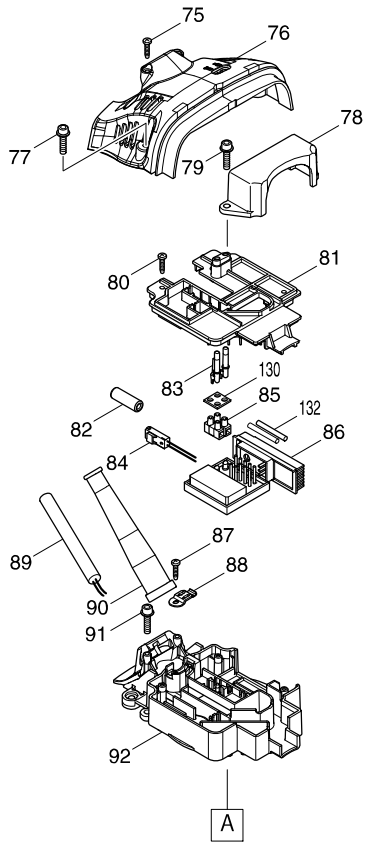

Model HM1802 ELECTRIC BREAKER

Model HM1802 ELECTRIC BREAKER

Model HM1802 ELECTRIC BREAKER

Strana 1 / 3

Položka	Objednávacie	Popis	I/C	ks	N/O	Možnosť 1	Možnosť 2	Poznámka
001	324236-0	TOOL RETAINER		1				
002	322477-2	TOOL RETAINER POLE		2				
003	256219-1	PIN 4		2				
004	310616-6	TOOL HOLDER 29		1				
005	233083-7	COMPRESSION SPRING 12		2				
006	322560-5	RETAINER RING		2				
007	213757-6	O RING 80		1				
008	951272-9	SPRING PIN 8-40		2				
009	324238-6	TOOL RETAINER SHAFT		1				
010	265989-1	HEX. SOCKET BOLT M12X45		4				
011	942301-9	SPRING WASHER 12		4				
012	213797-4	X-RING 47		1				
013	213798-2	O-RING 47		1				
014	326469-3	IMPACT BOLT		1				
015	332127-1	WASHER 42		1				
016	262174-7	RUBBER RING 47		1				
017	332127-1	WASHER 42		1				
018	319218-5	BARREL		1				
019	450347-6	CAP		1				
020	213953-6	O RING 24		1				
021	922677-0	HEX. SOCKET BOLT M12X55		4				
022	942301-9	SPRING WASHER 12		4				
023	424666-6	SEAL RING A		1				
026	326470-8	STRIKER		1				
027	213799-0	O-RING 56		1				
028	332130-2	CYLINDER LINER 66		1				
032	332131-0	SPACER		1				
034	268328-4	PIN 15 C		1				
035	213799-0	O-RING 56		1				
036	455509-1	PISTON		1				
037	213662-7	O RING 55		1				
038	455490-6	CONNECTING ROD		1				
039	424669-0	BELLOWS		1				
040	211151-6	BALL BEARING 6306LLB		1				
041	227797-8	HELICAL GEAR 57		1				
042	267290-0	FLAT WASHER 18		1				
043	226834-5	GEAR COMPLETE 23-59		1				
044	212099-5	NEEDLE CAGE 1816		2				
045	267290-0	FLAT WASHER 18		1				
046	424667-4	SEAL RING B		1				
047	455491-4	GEAR COVER		1				
048	266923-4	H.S.HEAD BOLT M6X25 WITH GM		6				
049	455500-9	SIDE COVER B		1				
050	850X58-1	HM1802 SERIAL NO. LABEL		1				
051	266923-4	H.S.HEAD BOLT M6X25 WITH GM		4				
052	850U11-9	HM1802 NAME PLATE		1				
053	424668-2	FILTER CAP		1				
054	443127-7	FILTER		1				