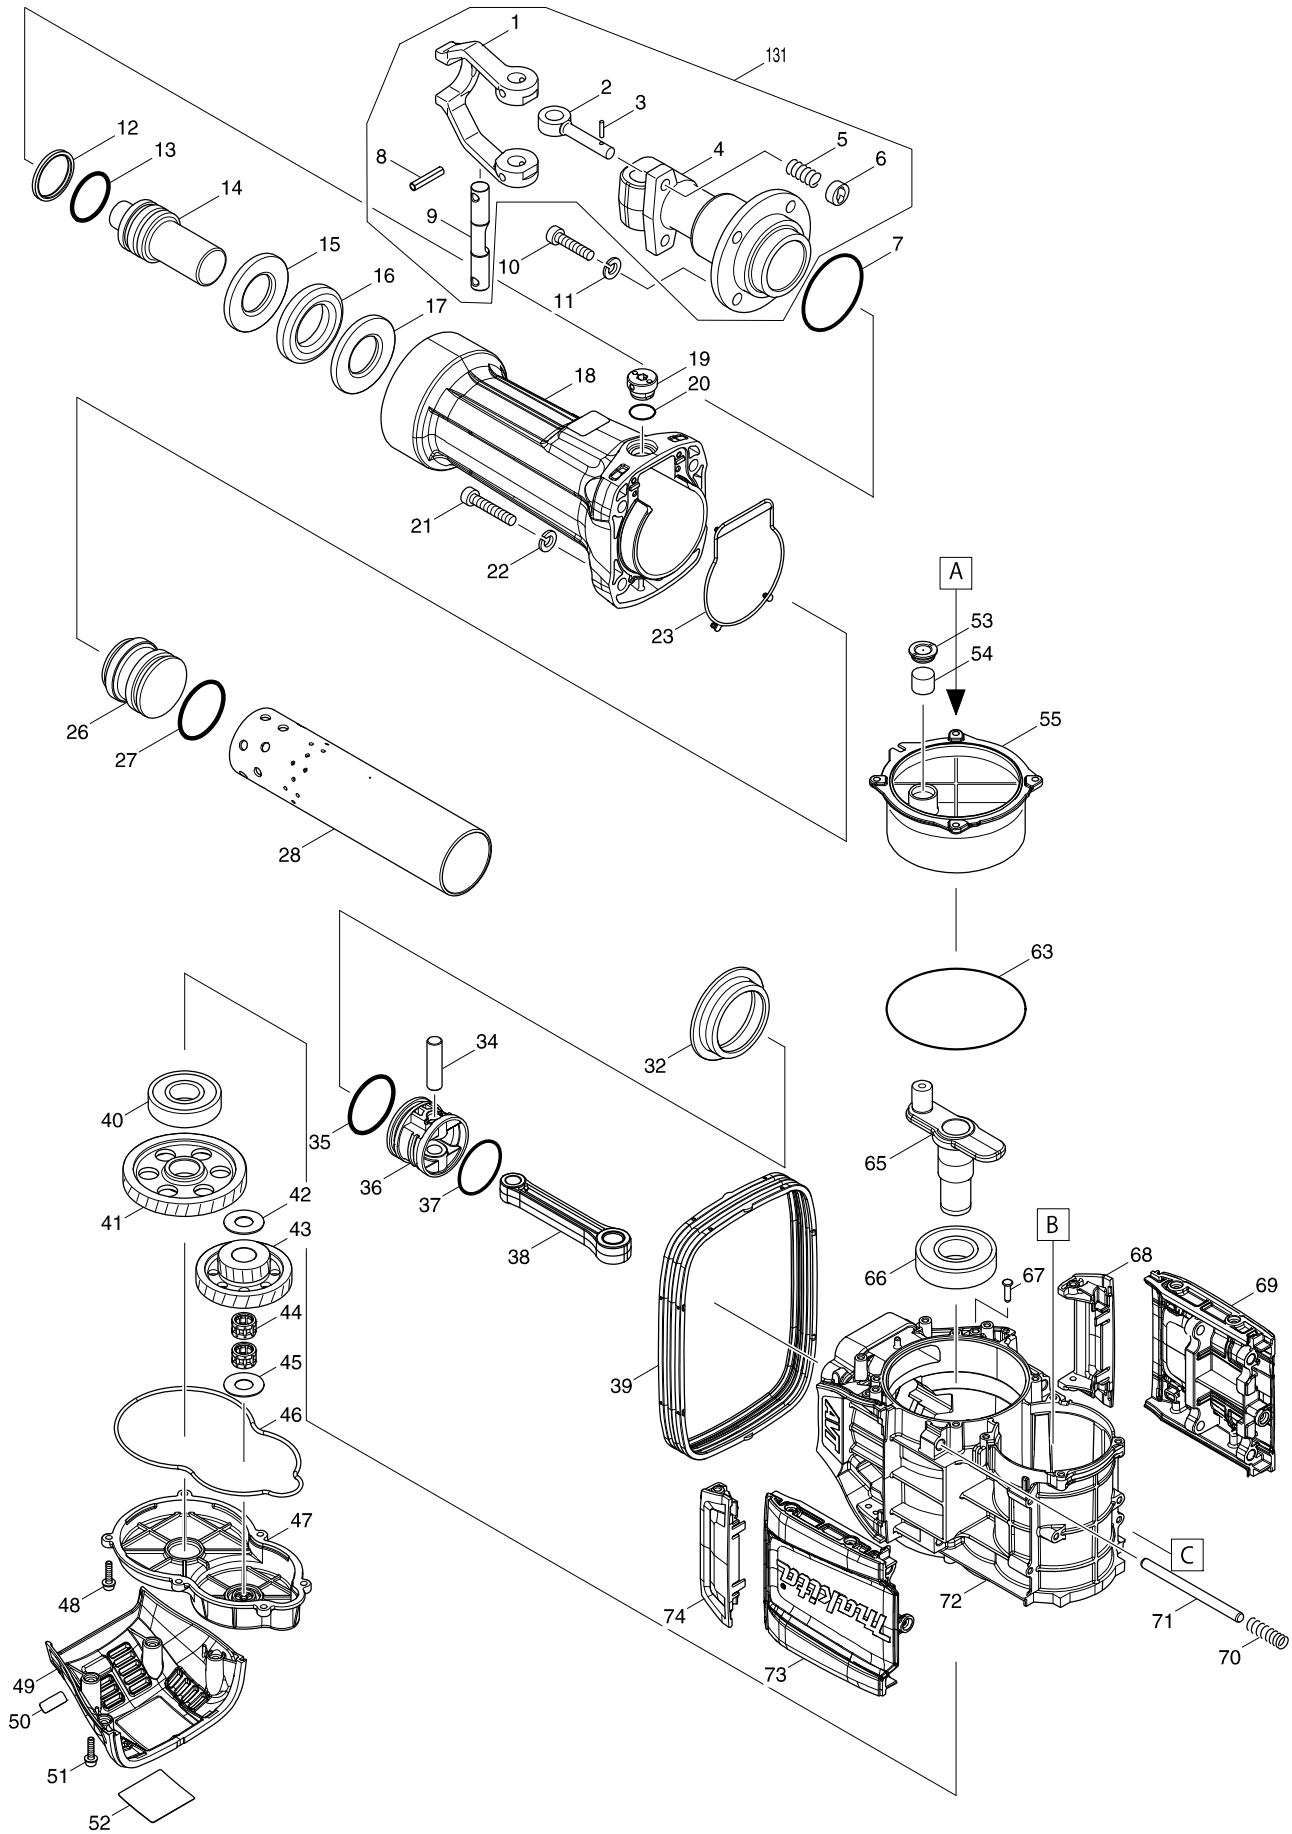

Model HM1802 ELECTRIC BREAKER

Model HM1802 ELECTRIC BREAKER

Model HM1802 ELECTRIC BREAKER

Strana 1 / 3

Položka	Objednávacie	Popis	I/C	ks	N/O	Možnosť 1	Možnosť 2	Poznámka
001	324236-0	TOOL RETAINER		1				
002	322477-2	TOOL RETAINER POLE		2				
003	256219-1	PIN 4		2				
004	310616-6	TOOL HOLDER 29		1				
005	233083-7	COMPRESSION SPRING 12		2				
006	322560-5	RETAINER RING		2				
007	213757-6	O RING 80		1				
008	951272-9	SPRING PIN 8-40		2				
009	324238-6	TOOL RETAINER SHAFT		1				
010	265989-1	HEX. SOCKET BOLT M12X45		4				
011	942301-9	SPRING WASHER 12		4				
012	213797-4	X-RING 47		1				
013	213798-2	O-RING 47		1				
014	326469-3	IMPACT BOLT		1				
015	332127-1	WASHER 42		1				
016	262174-7	RUBBER RING 47		1				
017	332127-1	WASHER 42		1				
018	319218-5	BARREL		1				
019	450347-6	CAP		1				
020	213953-6	O RING 24		1				
021	922677-0	HEX. SOCKET BOLT M12X55		4				
022	942301-9	SPRING WASHER 12		4				
023	424666-6	SEAL RING A		1				
026	326470-8	STRIKER		1				
027	213799-0	O-RING 56		1				
028	332130-2	CYLINDER LINER 66		1				
032	332131-0	SPACER		1				
034	268328-4	PIN 15 C		1				
035	213799-0	O-RING 56		1				
036	455509-1	PISTON		1				
037	213662-7	O RING 55		1				
038	455490-6	CONNECTING ROD		1				
039	424669-0	BELLOWS		1				
040	211151-6	BALL BEARING 6306LLB		1				
041	227797-8	HELICAL GEAR 57		1				
042	267290-0	FLAT WASHER 18		1				
043	226834-5	GEAR COMPLETE 23-59		1				
044	212099-5	NEEDLE CAGE 1816		2				
045	267290-0	FLAT WASHER 18		1				
046	424667-4	SEAL RING B		1				
047	455491-4	GEAR COVER		1				
048	266923-4	H.S.HEAD BOLT M6X25 WITH GM		6				
049	455500-9	SIDE COVER B		1				
050	850X58-1	HM1802 SERIAL NO. LABEL		1				
051	266923-4	H.S.HEAD BOLT M6X25 WITH GM		4				
052	850U11-9	HM1802 NAME PLATE		1				
053	424668-2	FILTER CAP		1				
054	443127-7	FILTER		1				