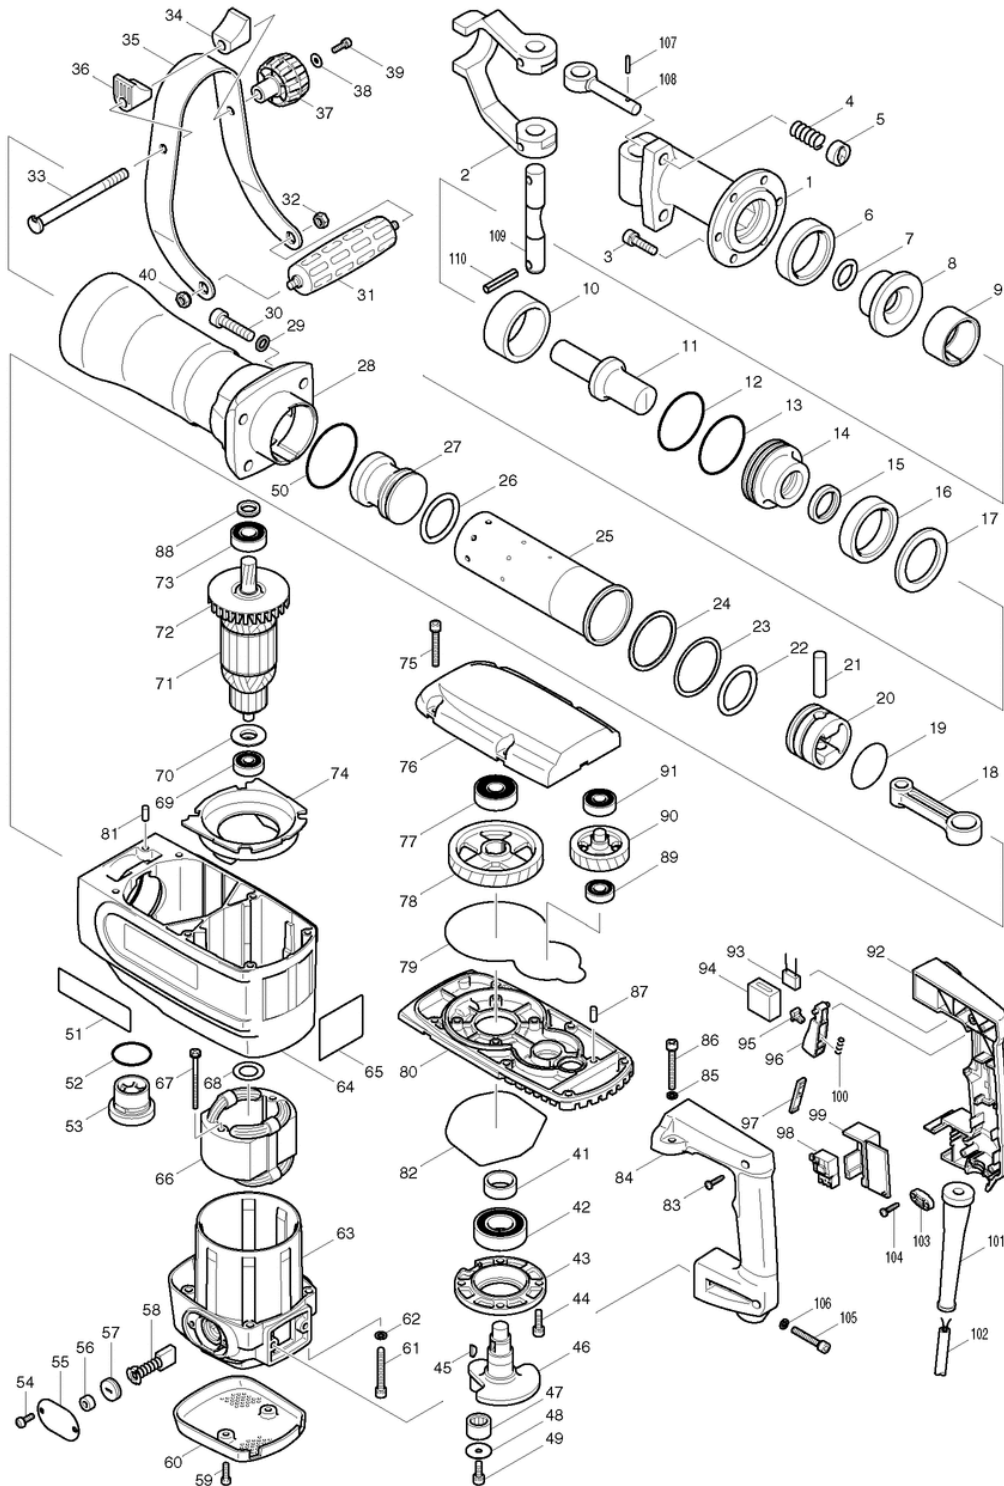

Makita Service Information / Model: HM1304B

Makita Werkzeug Ges.m.b.H.

Airportstr. 4, 2401 Fischamend

Tel: 02232 / 777 00

Fax: 02232 / 777 00 - 40

Mail: verkauf@makita.at

Web: www.makita.at

Makita Service Information / Model: HM1304B

POS	Bestell-Nr.	Artikelbeschreibung	Stk.	Stk.Preis
1	324345-5	DRŽIAK NÁSTROJA HM1304B	1	N/A
2	322478-0	VODÍTKO NÁSTROJA HM1304B	1	N/A
3	266010-9	SKRUTKA IMBUSOVÁ M8x30 2778	6	N/A
4	233083-7	PRUŽINA PRÍTLAČNÁ 12	2	N/A
5	322560-5	KRÚŽOK UPEVŇOVACÍ HM1500/1304B	2	N/A
6	262098-7	KRÚŽOK GUMENÝ 48	1	N/A
7	213388-1	O-KRÚŽOK 24	1	N/A
8	324346-3	KRUH NÁSTROJA HM1304B	1	N/A
9	324166-5	KRÚŽOK KÓNUSOVÝ	1	N/A
10	262099-5	KRÚŽOK GUMENÝ 52	1	N/A
11	324347-1	ÚDERNÍK HM1304B	1	N/A
12	213721-7	O-KRÚŽOK 61	1	N/A
12.2	421975-4	TESNENIE KRÚŽOK HM1304	1	N/A
13	213721-7	O-KRÚŽOK 61	1	N/A
14	324165-7	DRŽIAK SIMMEROVÉHO KRÚŽKU HM1304/B	1	N/A
14.2	324738-6	ZAIST.OBJIMKA HM1304/B	1	N/A
15	213443-9	X-KRÚŽOK 30	1	N/A
16	262098-7	KRÚŽOK GUMENÝ 48	1	N/A
17	267232-4	PODLOŽKA 48 HM1304B	1	N/A
18	317448-2	OJNICA HM1304/B	1	N/A
19	213617-2	O-KRÚŽOK 47	1	N/A
20	317447-4	PIEST HM1304/B	1	N/A
21	268066-8	KOLÍK 12 HM1304/B	1	N/A
22	213572-8	O-KRÚŽOK 44	1	N/A
23	267233-2	PODLOŽKA 55 HM1304/B	1	N/A
24	261121-5	PODLOŽKA 55	1	N/A
25	331600-8	VALEC 54 HM1304	1	N/A
26	213572-8	O-KRÚŽOK 44	1	N/A
27	324102-1	ÚDERNÍK HM1304/B	1	N/A
28	317444-0	VALEC-BUBON	1	N/A
29	941252-3	PODLOŽKA 10	4	N/A
30	266276-1	SKRUTKA IMBUSOVÁ M10x40 HM1304/B	4	N/A
31	273518-6	RUKOVAT 37 HM1304/B	1	N/A
32	252005-8	MATICA M8-13 HM1300/04	1	N/A
33	266298-1	SKRUTKA M10x122 HM1304	1	N/A
34	416228-4	UCHOPOVA DOSKA HM1303/04/B	1	N/A
35	345279-9	RUKOVĚŤ PRÍDAVNÁ HM1304/B	1	N/A
36	416228-4	UCHOPOVA DOSKA HM1303/04/B	1	N/A
37	252633-9	MATICA KRÍDLOVÁ M10	1	N/A
38	253194-2	PODLOŽKA 5	1	N/A