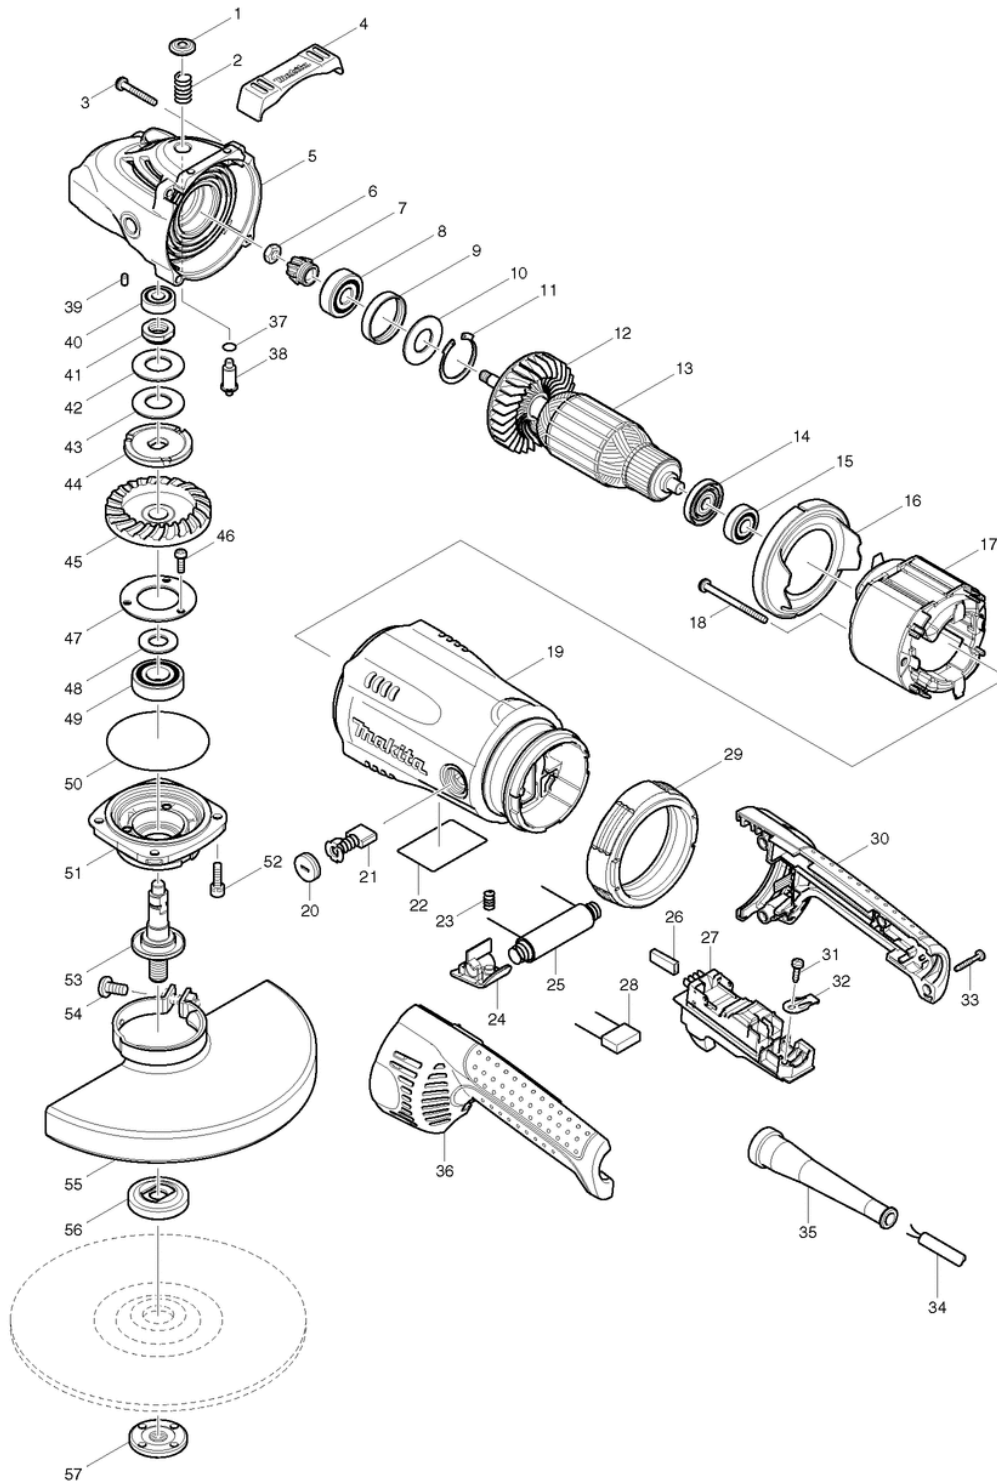

Makita Service Information / Model: GA9030S

Makita Werkzeug Ges.m.b.H.

Airportstr. 4, 2401 Fischamend

Tel: 02232 / 777 00

Fax: 02232 / 777 00 - 40

Mail: verkauf@makita.at

Web: www.makita.at

Makita Service Information / Model: GA9030S

POS	Bestell-Nr.	Artikelbeschreibung	Stk.	Stk.Preis
1	419133-4	ARETAČNÉ TLAČIDLO	1	N/A
2	233292-8	PRUŽINA PRÍTLAČNÁ 12 9067	1	N/A
3	266012-5	SKRUTKA SAMOREZNÁ 5x35 9069	4	N/A
4	419144-9	GUMENÁ PODLOŽKA GA7030/9040	1	N/A
5	154685-5	KRYT PREVODOVKY GA7020	1	N/A
5.2	154685-5	KRYT PREVODOVKY GA7020	1	N/A
5.3	154685-5	KRYT PREVODOVKY GA7020	1	N/A
6	252194-9	MATICA M8	1	N/A
7	227490-4	PASTOROK GA9020	1	N/A
8	211132-0	LOŽISKO GULIČKOVÉ 6301DDW	1	N/A
9	262085-6	KRÚŽOK GUMENÝ 38 9077-79F/SF	1	N/A
10	267299-2	PODLOŽKA GA7020/9020	1	N/A
11	962211-4	ZAISŤOVACÍ KRÚŽOK R-42 962211-4	1	N/A
12	240081-4	KOLESO VENTILÁTORA	1	N/A
13	516963-5	KOTVA UPLNA 220 V GA7030/9030	1	N/A
13		*** INC. 12,14,15		N/A
13.2	517828-4	KOTVA UPLNA 220-240V GA7030/9030	1	N/A
13.2		*** INC. 12,14,15		N/A
14	681630-2	IZOLACNA PODLOŽKA	1	N/A
15	210075-3	LOŽISKO GULIČKOVÉ 6200DDW	1	N/A
15.2	211087-9	LOŽISKO GULIČKOVÉ 6200DDW	1	N/A
16	419135-0	DOSKA ODKLONU VZDUCHU	1	N/A
17	526168-9	STATOR 220 V GA7030/9030	1	N/A
17.2	526193-0	STATOR 220V GA7030/9030	1	N/A
18	266029-8	SKRUTKA SAMOREZNÁ 5x65	2	N/A
19	154786-9	KRYT MOTORA KPL.	1	N/A
20	643700-5	VIECKO DRZIAKA UHLIKOV 7x18	2	N/A
21	191957-7	UHLÍKY CB-204	1	N/A
22	862126-4	NAME PLATE GA9030SF01	1	N/A
23	233375-4	PRUŽINA PRÍTLAČNÁ 7 GA7030/9040	1	N/A
24	419260-7	ARETAČNÉ TLAČIDLO	1	N/A
25	646658-7	ODRUŠOVACÍ KONDENZÁTOR	1	N/A
25.2	646788-4	ROZBEHOVÝ ODPOR	1	N/A
26	686036-9	RECEPTACLE SLEEVE	2	N/A
27	651178-8	VYPÍNAČ GA7030-9040	1	N/A
27.2	651179-6	VYPÍNAČ 1362.0112 GA7020/9020	1	N/A
28	645088-9	KONDENZÁTOR	1	N/A
29	421936-4	ANTIVIBRAČNÝ KRÚŽOK	1	N/A
30	188123-5	KRYT VYPÍNAČA-RÚČKA GA7030-9040	1	N/A
30		*** INC. 36		N/A