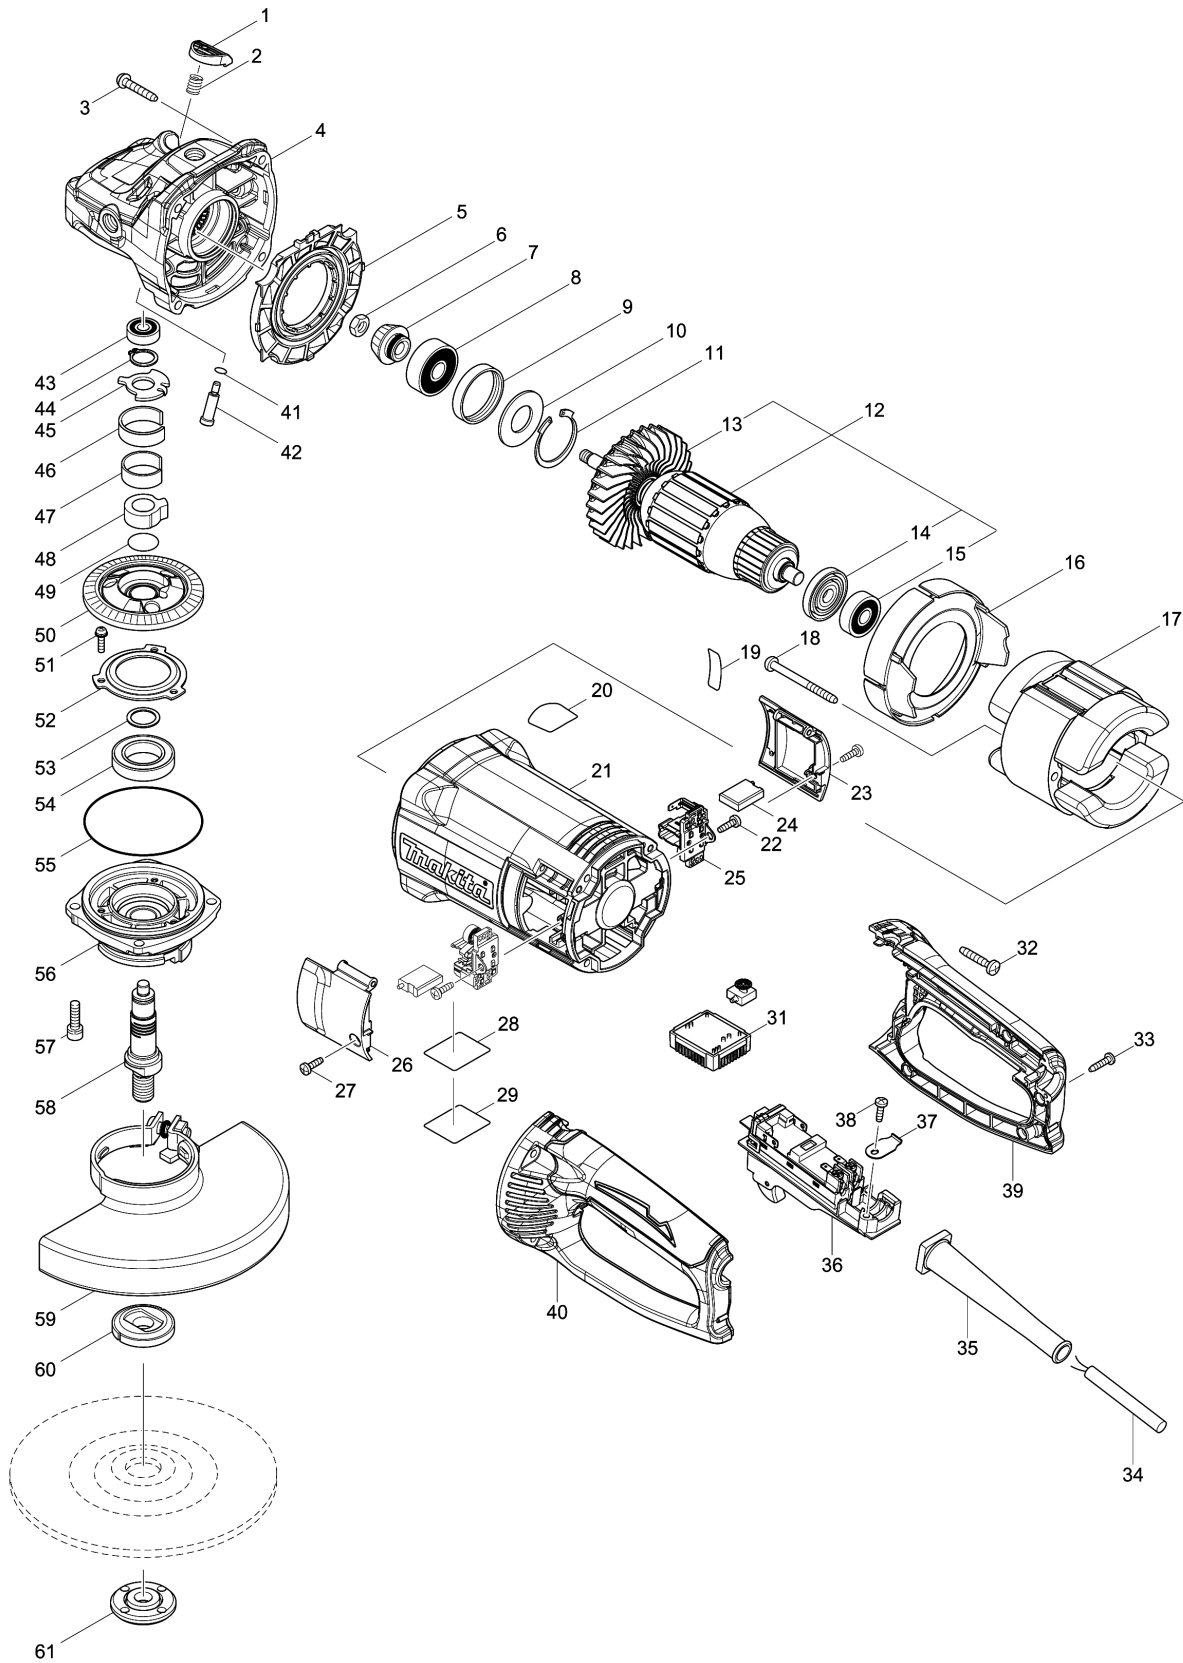

## Model No.GA7063R 180MM ANGLE GRINDER

Položka	Objednávacie číslo	Popis	Zmena	ks	New/Old	Možnosť 1	Možnosť 2	Poznámka
001	456247-8	PIN CAP		1				
002	234391-9	COMPRESSION SPRING 8		1				
003	251489-7	TAPPING SCREW 5X30		4				
004	143485-8	GEAR HOUSING COMPLETE		1				
C10	263002-9	KOLÍK GUMA 4		1				
005	456238-9	DIFFUSER		1				
006	252194-9	MATICA M8 GA7020/9040		1				
007	227655-8	SPIRAL BEVEL GEAR 17		1				
008	211132-0	LOŽISKO GULIČKOVÉ 6301DDW		1				
009	262085-6	KRÚŽOK GUMENÝ 38 9077- 79F/SF		1				
010	267299-2	PODLOŽKA GA7020/9020		1				
011	962211-4	ZAISŤOVACÍ KRÚŽOK R-42 962211-4		1				
012	513448-2	ARMATURE ASS'Y 220V		1				
D10		INC. 13-15						
013	240161-6	FAN 86		1				
014	681630-2	IZOLAČNÁ PODLOŽKA		1				
015	211087-9	LOŽISKO GULIČKOVÉ 6200DDW		1				
016	456239-7	BAFFLE PLATE		1				
017	621779-6	FIELD 240V		1				
018	266044-2	SKRUTKA SAMOREZNÁ 5x60		2				
019	853D07-7	GA7063R SERIAL NO. LABEL		1				
020	898443-6	SJS2 MARK LABEL		1				
021	456240-2	MOTOR HOUSING		1				
022	266192-7	SKRUTKA SAMOREZNÁ 4x14 HR4010C		2				
023	456246-0	BRUSH HOLDER COVER R		1				
024	197129-2	CARBON BRUSH CB-218		1				
025	643715-2	BRUSH HOLDER		2				
026	456245-2	BRUSH HOLDER COVER L		1				
027	266192-7	SKRUTKA SAMOREZNÁ 4x14 HR4010C		2				
028	853D05-1	GA7063R NAME PLATE		1				
029	809R72-8	CLEAR LABEL		1	*			
031	620588-0	CONTROLLER		1				
032	251489-7	TAPPING SCREW 5X30		4				
033	265995-6	SKRUTKA SAMOREZNÁ 4x18		4				
034	695107-1	KABEL 1.5x2x2.5		1				
035	682573-1	CHRÁNIČ ŠNÚRY10 GA7010C/9010C		1				
036	632F79-5	SWITCH UNIT		1				
037	687169-3	DRŽIAK KÁBLA HP1620/1621		1				
038	266192-7	SKRUTKA SAMOREZNÁ 4x14 HR4010C		1				
039	183G25-2	HANDLE SET		1				
D10		INC. 40						
040	183G25-2	HANDLE SET		1				