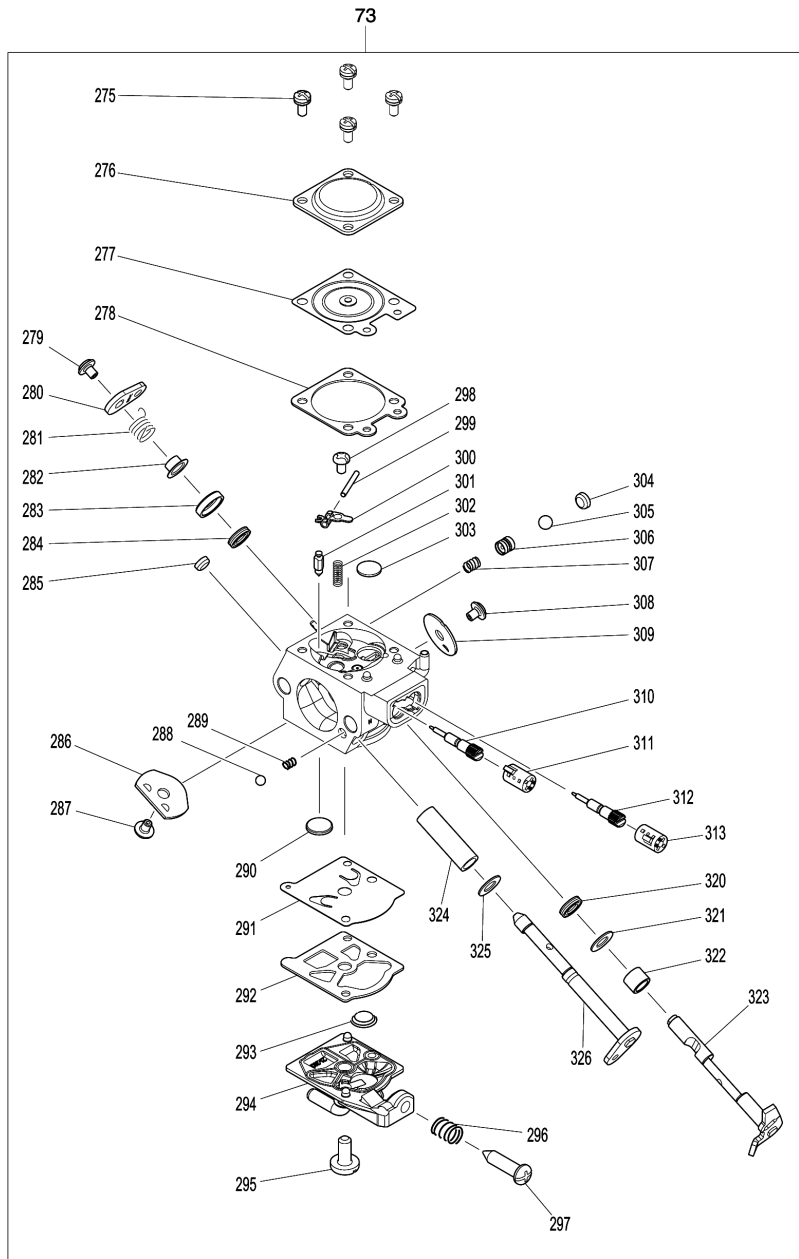

Model No.EK7651H POWER CUTTER

Model No.EK7651H POWER CUTTER

Položka	Objednávacie číslo	Popis	Zmena	ks	New/Old	Možnosť 1	Možnosť 2	Poznámka
001	421875-8	GROMMET		1				
002	452800-8	HOSE JOINT 4-4		1				
003	422083-4	TUBE 3-190		1				
004	168396-6	BREATHER		1				
005	142150-6	TUBE COMPLETE		1				
D10		INC. 6-8						
006	422074-5	TUBE 3-120		1				
007	424101-4	FUEL GROMMET		1				
008	422119-9	FUEL TUBE 3-300		1				
009	168398-2	PRIMER PUMP		1				
010	324616-0	HOSE CLAMP		1				
011	163447-0	FUEL FILTER		1	*			
011-1	163447-0	FUEL FILTER	O	1				
012	140831-6	TANK CAP COMPLETE		1	*			
D10		INC. 13-15			*			
012-1	140H45-5	TANK CAP COMPLETE	O	1				
D10		INC. 13-15						
013	452697-5	TANK CAP KNOB		1				
014	213080-9	O RING 29.5		1	*			
014-1	213831-0	O-RING 29.5	<	1	*			
014-2	213080-9	O RING 29.5	O	1				
015	450957-9	STRAP		1				
016	266475-5	H.L.TAPPING SCREW 5.5X20		1				
017	452736-1	GRIP COVER		1				
018	452722-2	LOCK OFF LEVER		1				
019	452721-4	THROTTLE LEVER		1				
020	233590-0	TORSION SPRING 12		1				
021	452723-0	SWITCH LEVER		1				
022	256520-4	ROD 5		1				
023	452742-6	REAR INNER HOLDER		1				
024	266475-5	H.L.TAPPING SCREW 5.5X20		1				
025	424408-8	TANK GUARD		1				
026	140774-2	TANK COMPLETE		1				
C10	898274-3	INDICATION LABEL		1				
C20	264066-6	SQUARE NUT M5-10		4				
027	424583-0	PLUG		1				
028	452742-6	REAR INNER HOLDER		1				
029	266475-5	H.L.TAPPING SCREW 5.5X20		1				
030	424404-6	REAR FOOT		1				
031	869686-7	EK7651H NAME PLATE		1	*			
031-1	850G00-0	EK7651H NAME PLATE	O	1				
033	452737-9	CLAMP		1				
034	424410-1	RUBBER CAP		1				
035	266687-0	TAPPING SCREW 5.5X45		1				
036	424410-1	RUBBER CAP		1				

Please order the parts with part number.

Print Date 8/10/2021