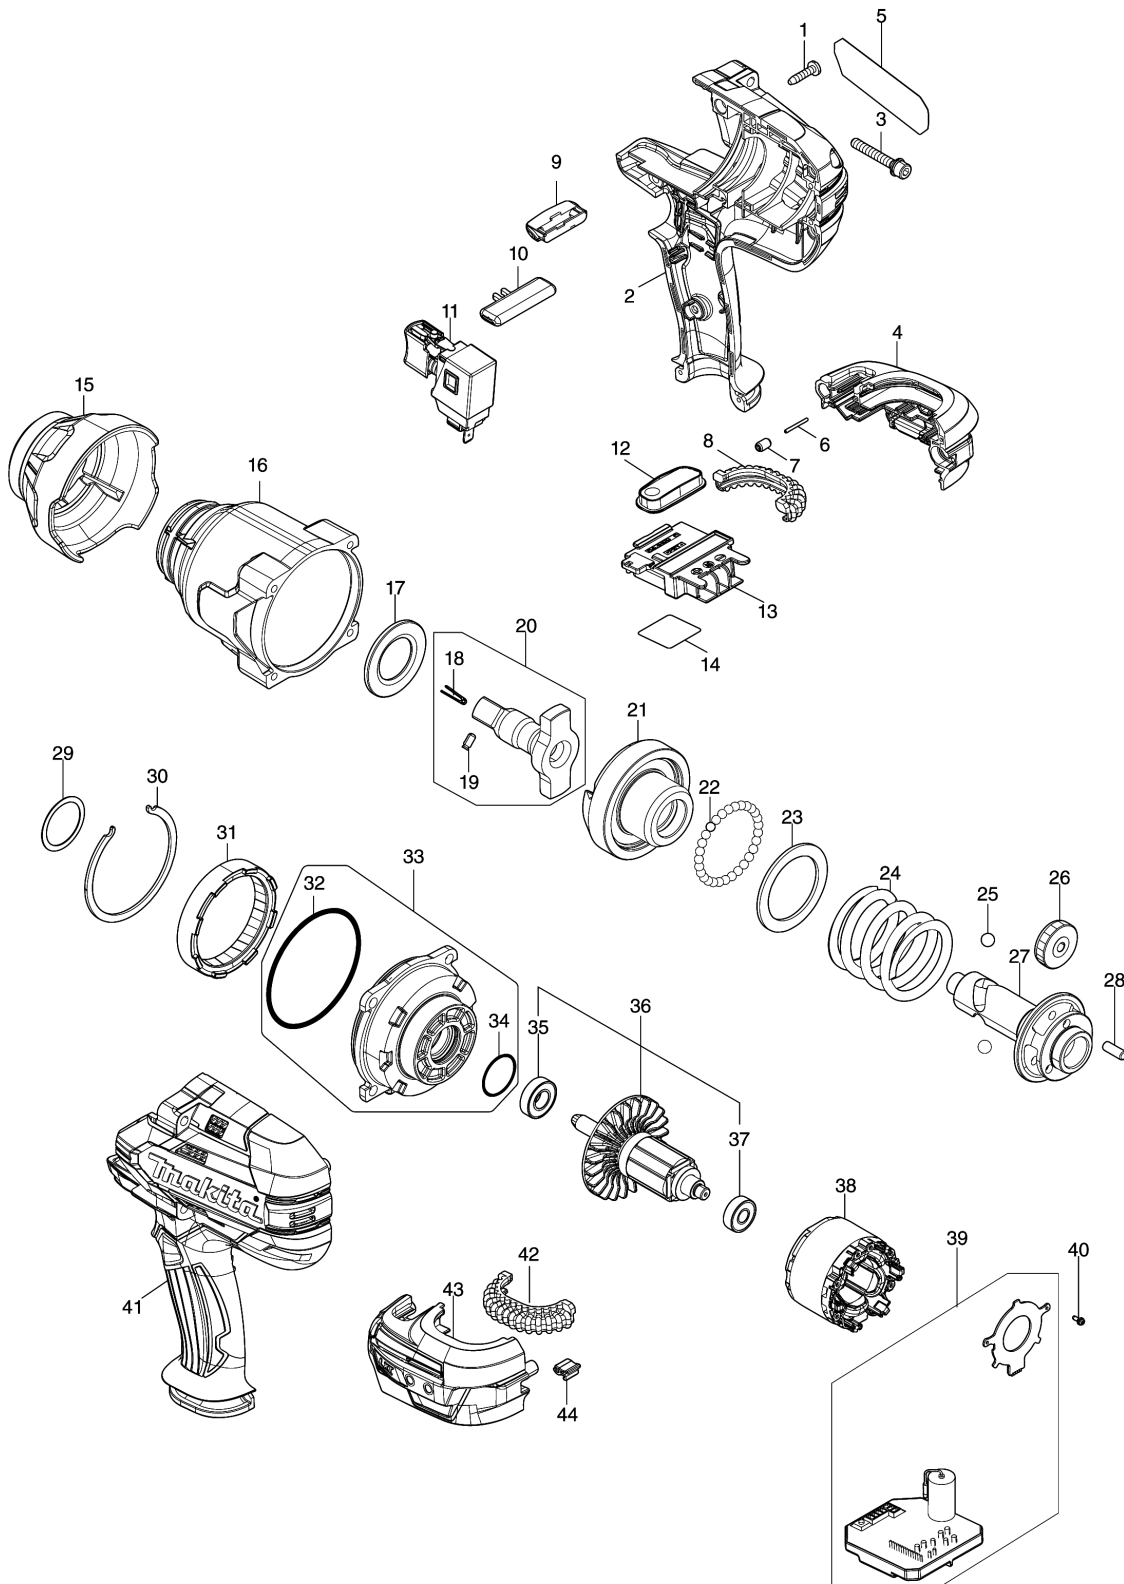

Model No.DTW1004 CORDLESS IMPACT WRENCH

Model No.DTW1004 CORDLESS IMPACT WRENCH

Položka	Objednávacie číslo	Popis	Zmena	ks	New/Old	Možnosť 1	Možnosť 2	Poznámka
001	266326-2	TAPPING SCREW 4X18		9	*			
001-1	265995-6	TAPPING SCREW 4X18	O	9				
002	1830A6-1	HOUSING SET		1				
D10		INC. 41						
003	265D13-4	H.S.H.BOLT M5X35 WITH WRM		4				
004	183C12-7	BATTERY HOUSING SET		1				
C10	263005-3	RUBBER PIN 6		2				
C20	252126-6	HEX. LOCK NUT M4-7		4				
D10		INC. 43						
005	8142F9-8	DTW1004 NAME PLATE		1				
006	268284-8	PIN 1.5		1				
007	263036-2	RUBBER PIN 5		1				
008	422A56-3	CUSHION RUBBER		1				
009	620351-1	LED CIRCUIT		1				
010	456268-0	F/R CHANGE LEVER		1				
011	143416-7	SWITCH COMPLETE		1				
012	143417-5	SWITCH PLATE COMPLETE		1				
013	643899-6	TERMINAL		1				
014	8142G3-7	DTW1004 SERIAL NO.LABEL		1				
015	424978-7	BUMPER		1				
016	141T82-4	HAMMER CASE COMPLETE		1				
017	346948-5	WASHER 25		1				
018	322045-1	CLIP		1				
019	268098-5	PIN 4		1				
020	137036-7	ANVIL A ASS'Y		1				
D10		INC. 18,19						
021	327C92-5	HAMMER		1				
022	216002-8	STEEL BALL 4.8		29				
023	267493-6	FLAT WASHER 38		1				
024	232829-8	COMPRESSION SPRING 38		1				
025	216009-4	STEEL BALL 7.1		2				
026	226880-8	SPUR GEAR 24		3				
027	326611-6	SPINDLE		1				
028	268079-9	PIN 5		3				
029	267127-1	FLAT WASHER 26		1				
030	346947-7	RETAINER		1				
031	227392-4	INTERNAL SPUR GEAR 54		1				
032	213720-9	O RING 67		1				
033	135718-5	INTERNAL GEAR CASE ASS'Y		1				
D10		INC. 32,34						
034	213961-7	O RING 22		1				
035	210069-8	BALL BEARING 6900DDW		1				
036	519592-3	ROTOR ASSY		1				
D10		INC. 35,37						
037	211022-7	BALL BEARING 607ZZ		1				