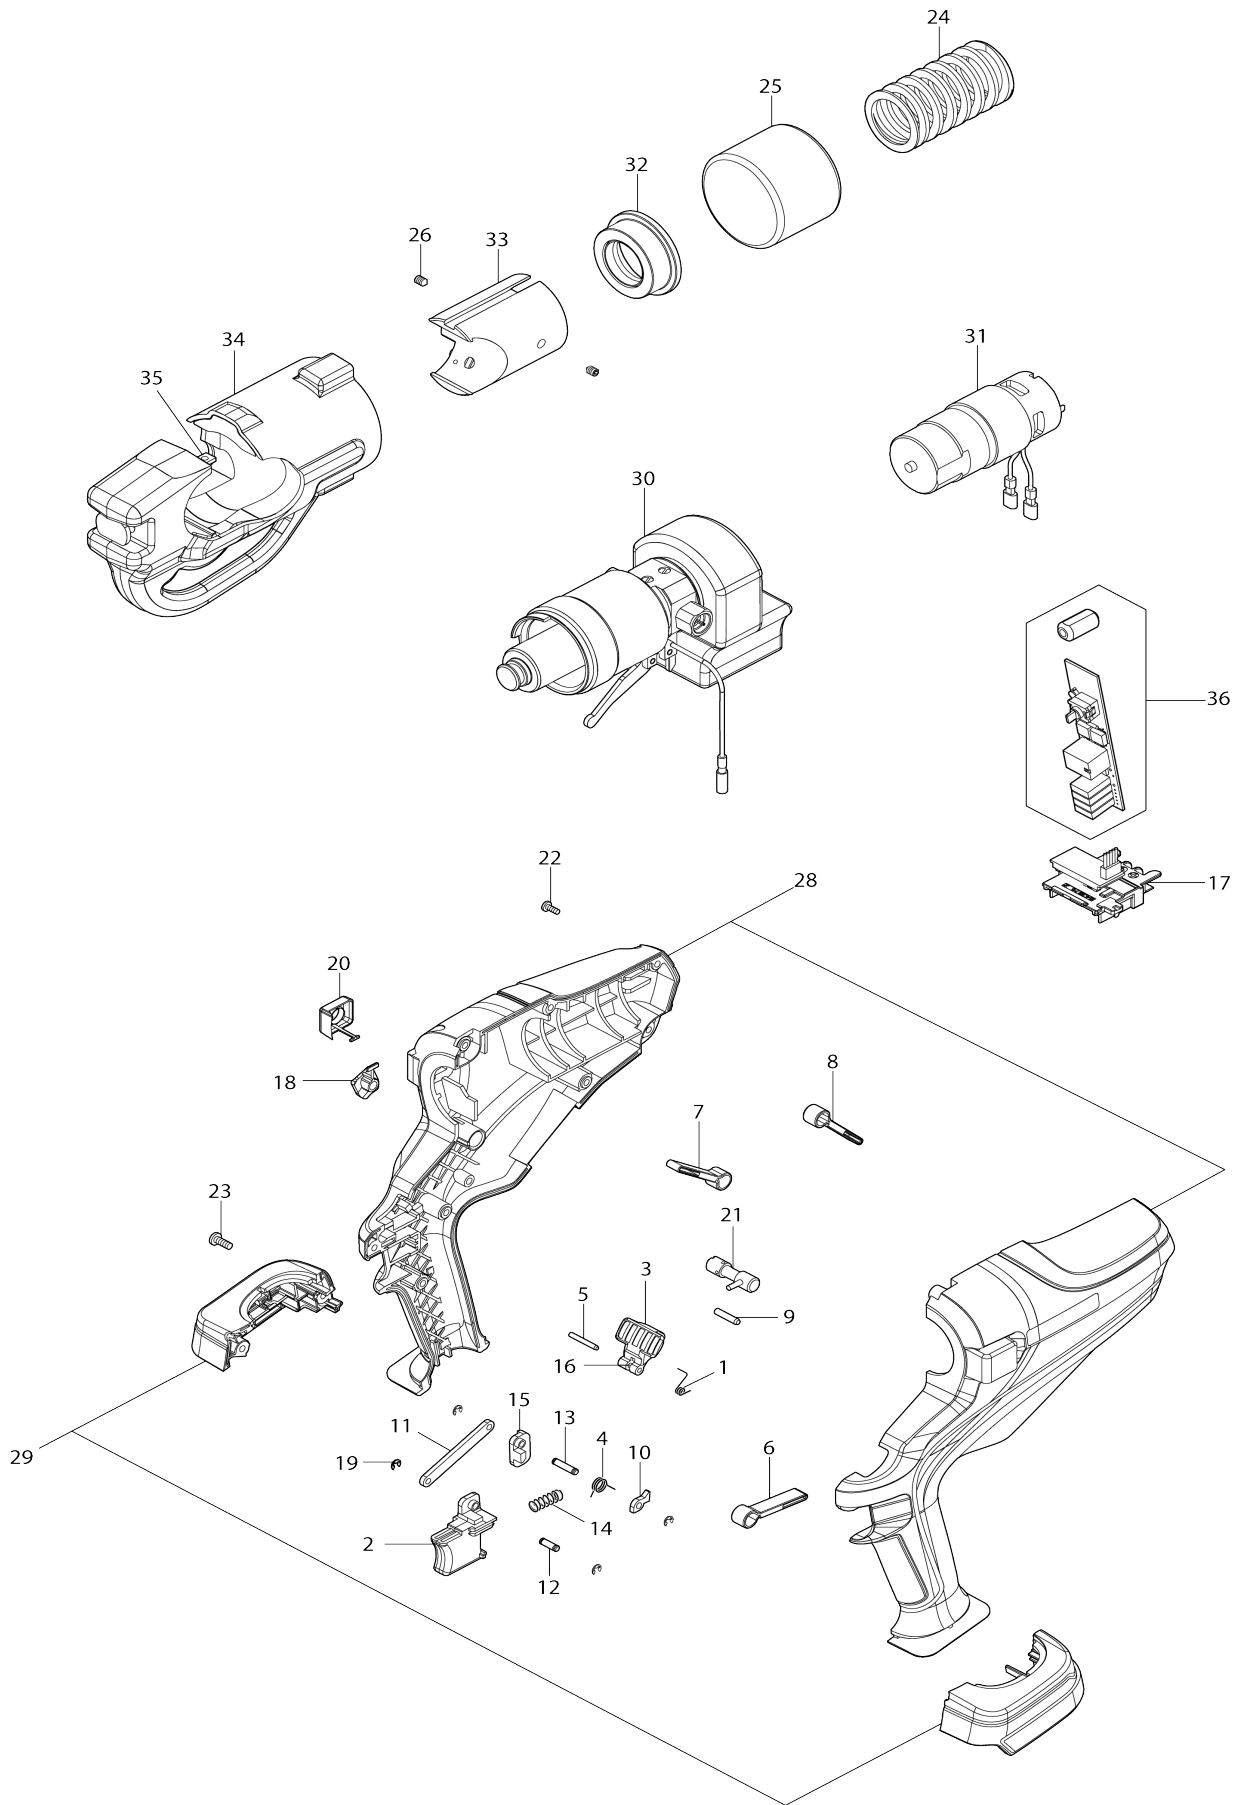

Model No.DTC302 CORDLESS CRIMPER

Model No.DTC302 CORDLESS CRIMPER

Č. pol ožky	Č. dielu	Popis	Zame niteľn osť	Množ.	Nový/ starý	Poznámka 1	Poznámka 2
001	ZM00000011	TORSION SPRING (719)		1			
002	ZM00000229	SWITCH LEVER		1			
003	ZM00000009	LOCK RELEASE LEVER		1			
004	ZM00000006	TORSION SPRING (720)		1			
005	ZM00000012	PIN 3X22		1			
006	ZM00000015	STRAP RING		1			
007	ZM00000015	STRAP RING		1			
008	ZM00000015	STRAP RING		1			
009	ZM00000268	PIN 4X18		1			
010	ZM00000003	RATCHET		1			
011	ZM00000230	LINK		1			
012	ZM00000004	PIN (280)		1			
013	ZM00000231	PIN		1			
014	ZM00000232	COMPRESSION SPRING (599)		1			
015	ZM00000233	CAM STAY		1			
016	ZM00000010	SUPPORTER		1			
017	643874-2	TERMINAL		1			
018	ZM00000234	CAP		1			
019	ZM00000235	STOP RING		4	*		
019-1	ZM00000007	STOP RING E3	X	4			
020	ZM00000236	ADJUSTMENT CAP		1			
021	ZM00000237	CHANGE PIN		1	*		
021-1	ZM00000013	CHANGE PIN	X	1			
022	ZM00000149	PAN HEAD SCREW M4X12		9			
023	ZM00000149	PAN HEAD SCREW M4X12		2			
024	ZM00000261	COMPRESSION SPRING (644)		1			
025	ZM00000239	BODY COVER		1			
026	ZM00000262	HEX. SOCKET SET BOLT M5X8		2			
028	ZM00000242	HOUSING SET		1			
029	ZM00000185	BATTERY CASE ASSY		1			
C10	263005-3	RUBBER PIN 6		2			
030	ZM00000263	OIL UNIT ASSY		1			
031	ZM00000244	POWER UNIT ASSY		1			
C10	ZM00000245	MOTOR ASSY		1			
C20	ZM00000246	O-RING S14		1			
032	ZM00000264	GUIDE RING ASSY		1			
033	ZM00000265	RAM HEAD ASSY		1			
C10	ZM00000249	SPRING PIN 2.5X14		1			
C20	ZM00000250	RAM RELEASE SHAFT		1			
C30	ZM00000251	RAM RELEASE PIN		1			
C40	ZM00000252	COMPRESSION SPRING (177)		1			
034	ZM00000266	HEAD ASSY		1			
C10	ZM00000254	SPRING PIN 2.5X25		1			
C20	ZM00000255	HEAD RELEASE PIN		1			
C30	ZM00000256	COMPRESSION SPRING (257)		1			
C40	ZM00000257	SCREW(16)		1			
C50	ZM00000258	KNOB		1			
C60	ZM00000259	SPRING PIN 2.5X12		1			

035	ZM00000241	KEY		1			
036	ZM00000267	SWITCH ASSY		1	*		
036-1	ZM00000260	SWITCH ASSY	X	1			

Pri objednávke zadajte číslo dielu.

Dátum tlače 02. 04. 2025