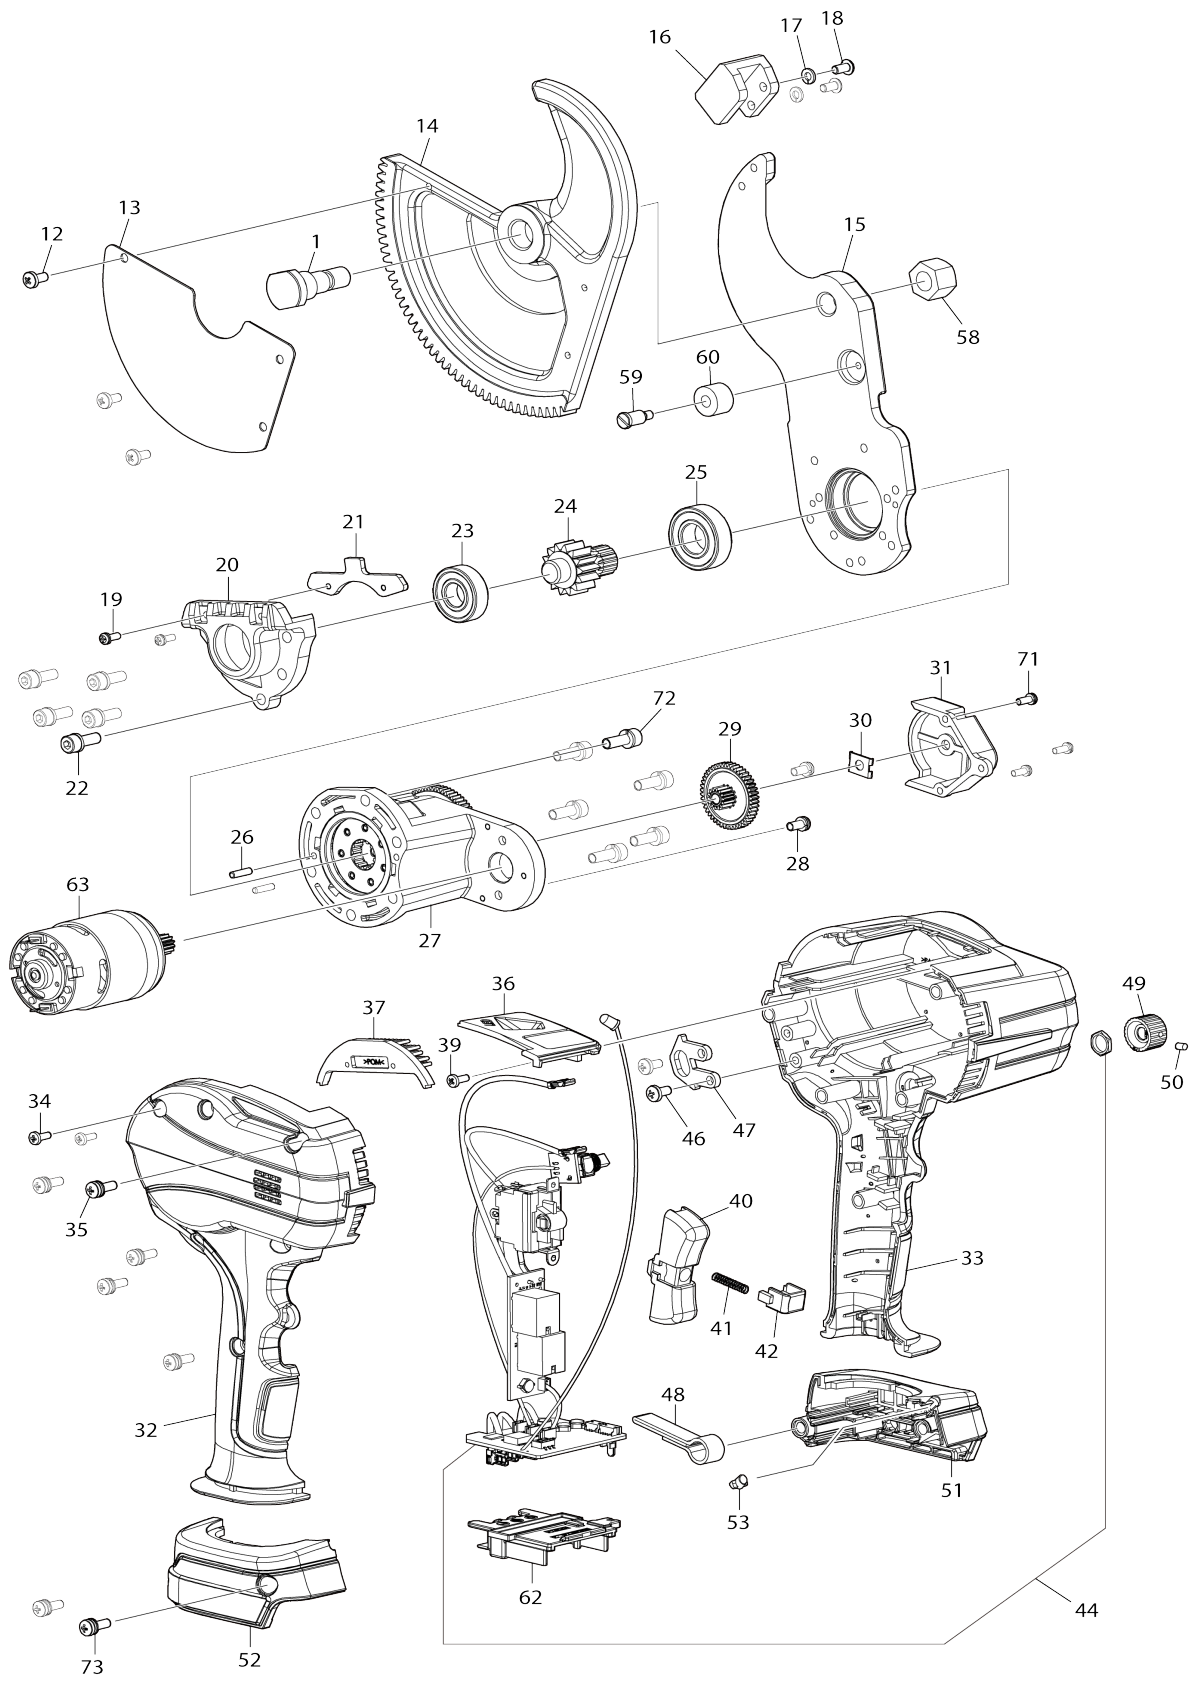

Model No.DTC101 CORDLESS CABLE CUTTER

Model No.DTC101 CORDLESS CABLE CUTTER

Č. pol ožky	Č. dielu	Popis	Zame niteľn osť	Množ.	Nový/ starý	Poznámka 1	Poznámka 2
001	ZM00000172	-SHOULDER SCREW		1			
012	ZM00000173	PAN HEAD SCREW M4X8		3			
013	ZM00000189	MOVING BLADE ASSY		1			
C10	ZM00000190	CAUTION LABEL		1			
014	ZM00000175	MOVING BLADE		1			
015	ZM00000191	STATIONARY BLADE		1			
C10	ZM00000190	CAUTION LABEL		1			
016	ZM00000115	CUTTER GUIDE		1			
017	ZM00000116	SPRING WASHER 4		2			
018	ZM00000117	H.S.BUTTON HEAD SCREW M4X1 2		2			
019	ZM00000135	PAN HEAD SCREW M3X8		2			
020	ZM00000136	BEARING CASE		1			
021	ZM00000137	CUTTER PLATE		1			
022	ZM00000138	HEX. SOCKET HEAD BOLT M5X14		5			
023	ZM00000139	BALL BEARING 6001VV		1			
024	ZM00000140	PINION GEAR		1			
025	ZM00000141	BALL BEARING 6002VV		1			
026	ZM00000142	NEEDLE PIN 3X11.8		2			
027	ZM00000143	GEAR CASE ASSY		1			
028	ZM00000144	PAN HEAD SCREW M4X8		2			
029	ZM00000145	SPUR GEAR		1			
030	ZM00000146	GEAR PLATE		1			
031	ZM00000147	GEAR COVER		1			
032	ZM00000162	HOUSING ASSY		1			
032		INC. 33					
033	ZM00000162	HOUSING ASSY		1			
C10	ZM00000163	MAKITA LOGO LABEL		1			
033		INC. 32					
034	ZM00000148	TAPPING SCREW 3X14		2			
035	ZM00000149	PAN HEAD SCREW M4X12		7			
036	ZM00000187	LED COVER		1			
C10	ZM00000188	CAUTION LABEL		1			
037	ZM00000150	BRUSH PLATE		1			
039	ZM00000151	TAPPING SCREW 3X8		1			
040	ZM00000152	SWITCH KNOB		1			
041	ZM00000153	COMPRESSION SPRING		1			
042	ZM00000154	LOCK OFF BUTTON		1			
044	ZM00000155	SWITCH CIRCUIT UNIT		1			
046	ZM00000156	TAPPING SCREW 4X12		2			
047	ZM00000157	STRAP PLATE		1			
048	ZM00000015	STRAP RING		1			
049	ZM00000158	DIAL KNOB		1			
050	ZM00000095	HEX. SET SCREW M3X5		1			
051	ZM00000185	BATTERY CASE ASSY		1			
C10	263005-3	Gumený čap 6		2			
051		INC. 52					
052	ZM00000185	BATTERY CASE ASSY		1			