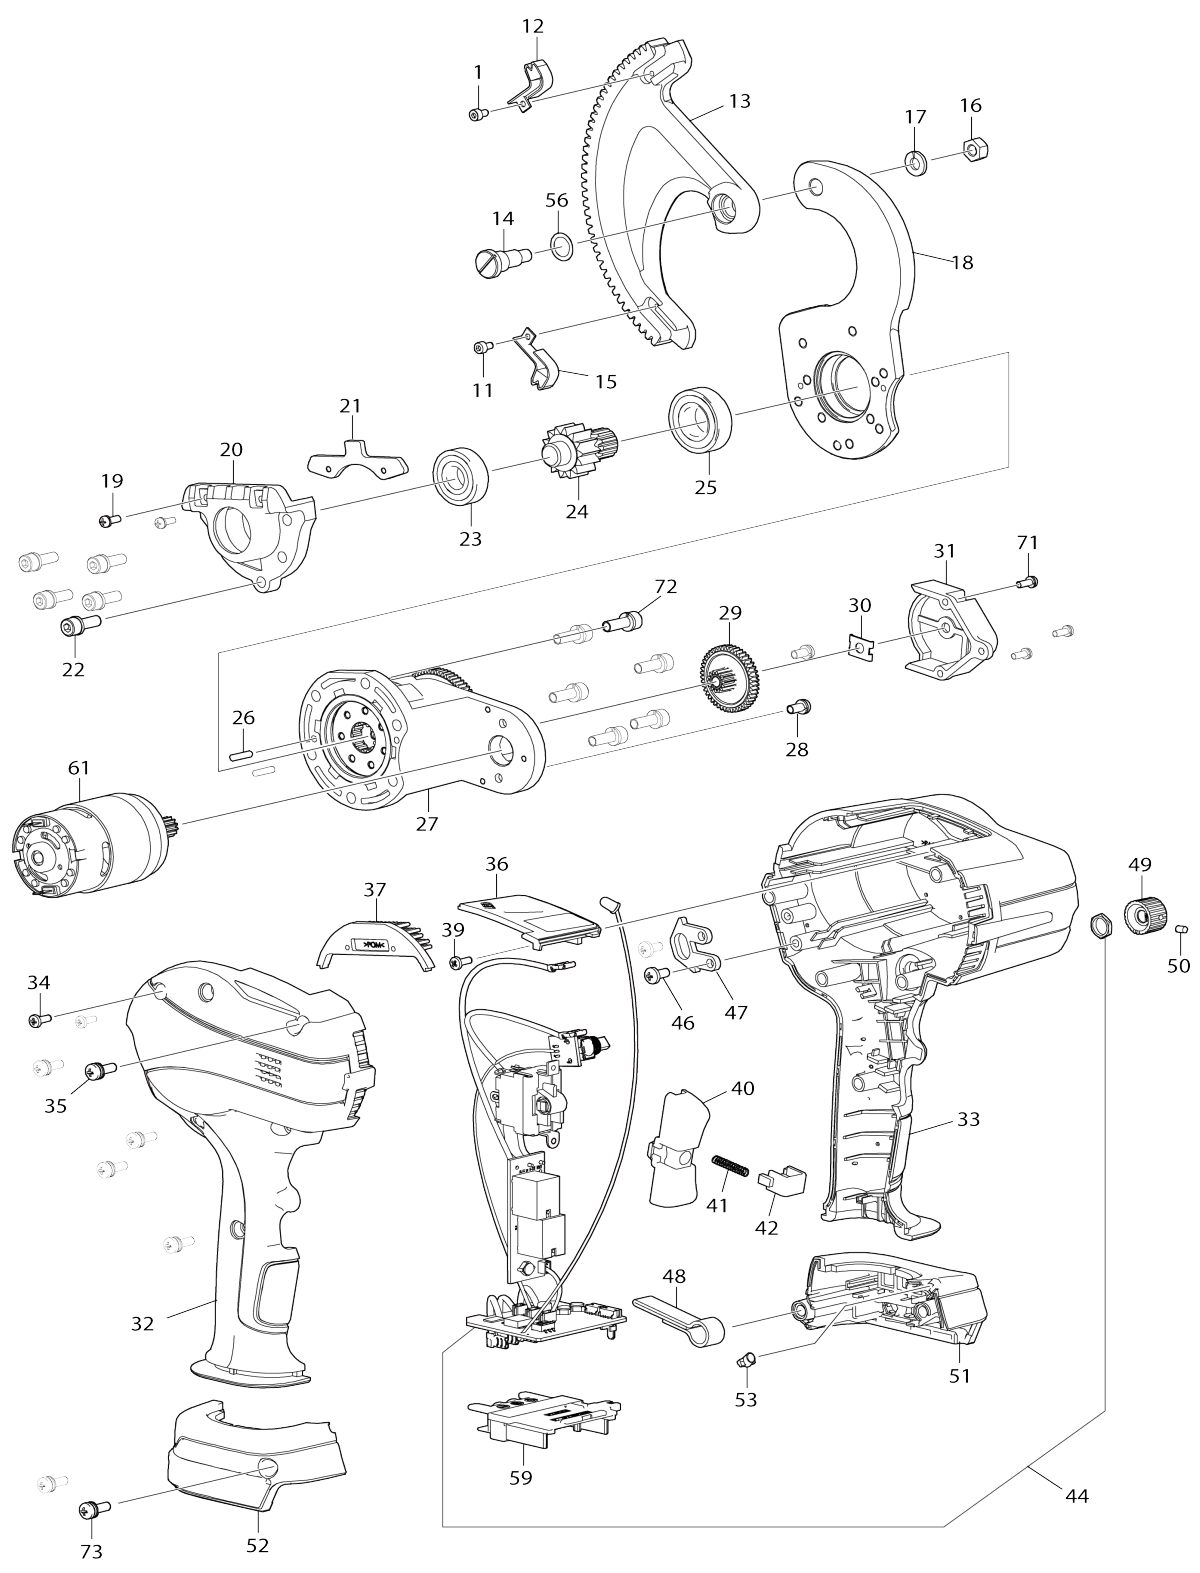

Model No.DTC100 CORDLESS CABLE CUTTER

Model No.DTC100 CORDLESS CABLE CUTTER

Č. pol ožky	Č. dielu	Popis	Zame niteľn osť	Množ.	Nový/ starý	Poznámka 1	Poznámka 2
001	ZM00000127	H.S. HEAD SCREW M3X3		1			
011	ZM00000127	H.S. HEAD SCREW M3X3		1			
012	ZM00000128	SPRING GEAR B ASSY		1			
013	ZM00000129	MOVING BLADE		1			
014	ZM00000130	-SHOULDER SCREW		1			
015	ZM00000131	SPRING GEAR A ASSY		1			
016	ZM00000132	HEX LOCK NUT M6		1			
017	ZM00000133	SPRING WASHER 6		1			
018	ZM00000134	STATIONARY BLADE		1			
019	ZM00000135	PAN HEAD SCREW M3X8		2			
020	ZM00000136	BEARING CASE		1			
021	ZM00000137	CUTTER PLATE		1			
022	ZM00000138	HEX. SOCKET HEAD BOLT M5X14		5			
023	ZM00000139	BALL BEARING 6001VV		1			
024	ZM00000140	PINION GEAR		1			
025	ZM00000141	BALL BEARING 6002VV		1			
026	ZM00000142	NEEDLE PIN 3X11.8		2			
027	ZM00000143	GEAR CASE ASSY		1			
028	ZM00000144	PAN HEAD SCREW M4X8		2			
029	ZM00000145	SPUR GEAR		1			
030	ZM00000146	GEAR PLATE		1			
031	ZM00000147	GEAR COVER		1			
032	ZM00000162	HOUSING ASSY		1			
032		INC. 33					
033	ZM00000162	HOUSING ASSY		1			
C10	ZM00000163	MAKITA LOGO LABEL		1			
033		INC. 32					
034	ZM00000148	TAPPING SCREW 3X14		2			
035	ZM00000149	PAN HEAD SCREW M4X12		5			
036	ZM00000187	LED COVER		1			
C10	ZM00000188	CAUTION LABEL		1			
037	ZM00000150	BRUSH PLATE		1			
039	ZM00000151	TAPPING SCREW 3X8		1			
040	ZM00000152	SWITCH KNOB		1			
041	ZM00000153	COMPRESSION SPRING		1			
042	ZM00000154	LOCK OFF BUTTON		1			
044	ZM00000155	SWITCH CIRCUIT UNIT		1			
046	ZM00000156	TAPPING SCREW 4X12		2			
047	ZM00000157	STRAP PLATE		1			
048	ZM00000015	STRAP RING		1			
049	ZM00000158	DIAL KNOB		1			
050	ZM00000095	HEX. SET SCREW M3X5		1			
051	ZM00000185	BATTERY CASE ASSY		1			
C10	263005-3	RUBBER PIN 6		2			
051		INC. 52					
052	ZM00000185	BATTERY CASE ASSY		1			
C10	263005-3	RUBBER PIN 6		2			
052		INC. 51					