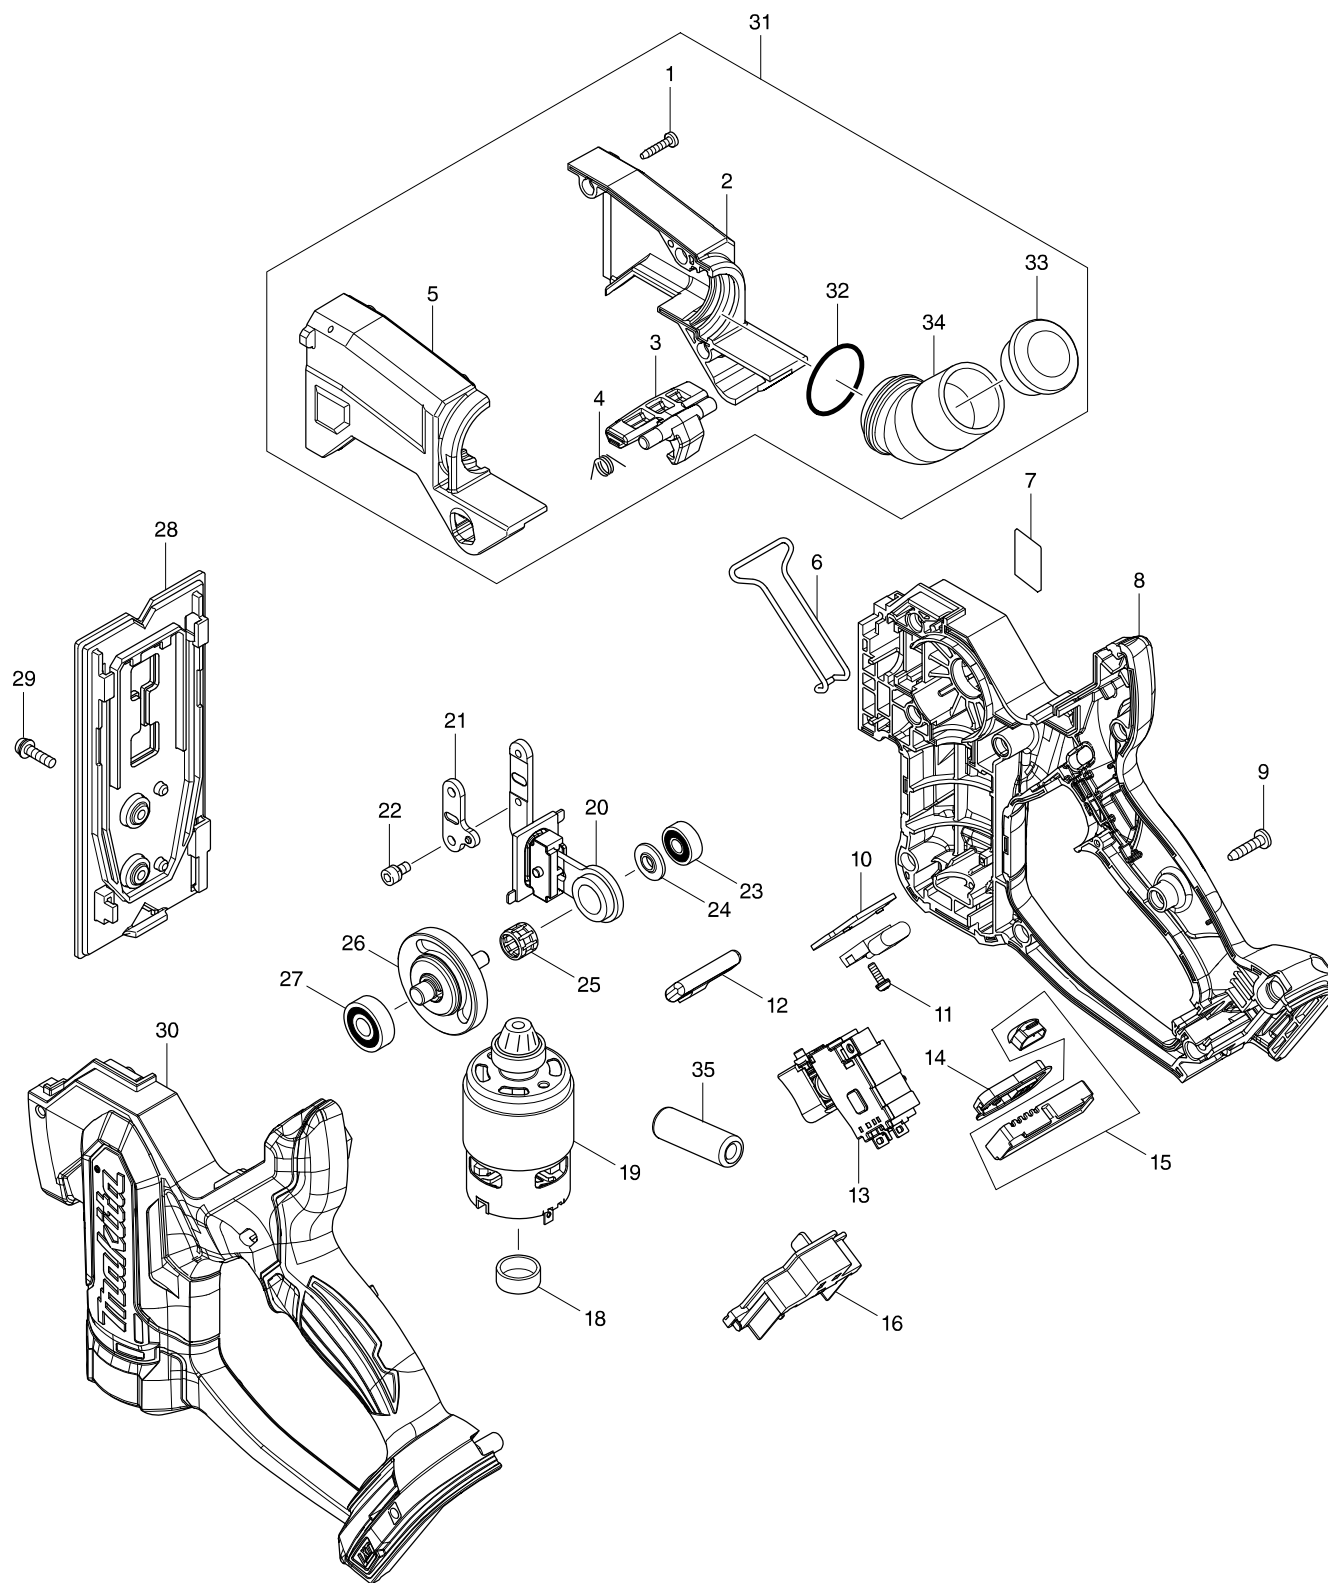

# Model DSD180 CORDLESS DRYWALL SAW

# Model DSD180 CORDLESS DRYWALL SAW

Strana 1 / 2

Položka	Objednávacie	Popis	I/C	ks	N/O	Možnosť 1	Možnosť 2	Poznámka
001	266130-9	SKRUTKA SAMOREZNÁ BIND3X16		3				
002	183C66-4	DUST COLLECTOR SET		1				
D10		INC. 5						
003	456628-6	HOOK		1				
004-1	231661-7	TORSION SPRING 9		1				
005	183C66-4	DUST COLLECTOR SET		1				
D10		INC. 2						
006	326680-7	SAFETY WIRE		1				
007	852N21-0	DSD180 NAME PLATE		1				
008	183E41-2	HOUSING SET		1				
C10	263002-9	KOLÍK GUMA 4		1				
C20	263005-3	KOLÍK GUMA 6 2414		2				
D10		INC. 30						
009	266326-2	SKRUTKA SAMOREZNÁ		9				
010	689098-6	HEAT SINK		1				
011	911013-5	PAN HEAD SCREW M3X10		1				
012	456625-2	LOCK OFF BUTTON		1				
013	650762-6	SWITCH		1				
014	140963-9	SWITCH PLATE COMPLETE		1				
015	620509-2	LIGHT CIRCUIT		1				
016	644808-8	TERMINAL		1				
018	421940-3	KRYTKA 8390D/8391DWAE/DWALE		1				
019	629193-0	DC MOTOR		1				
020	143694-9	SLIDER COMPLETE		1				
C10	256305-8	PIN 4		1				
C20	257391-2	RING 4		1				
C30	310686-5	SLIDER PLATE		1				
C40	310687-3	SLIDER GUIDE		1				
021	347010-9	BLADE HOLDER		1				
022	922106-3	IMBUSOVÁ SKRUTKA M4x8		2				
023	211012-0	LOŽISKO GULIČKOVÉ 606ZZ		1				
024	326679-2	SHOULDER WASHER		1				
025	212077-5	LOŽISKO IHLIČKOVÉ DCS230T		1				
026	143690-7	CRANK SHAFT COMPLETE		1				
027	211032-4	LOŽISKO GULIČKOVÉ 608ZZ		1				
028	456623-6	BASE		1				
029	911128-8	SKRUTKA M4x16		2				
030	183E41-2	HOUSING SET		1				
C10	263002-9	KOLÍK GUMA 4		1				
C20	263005-3	KOLÍK GUMA 6 2414		2				
D10		INC. 8						
031	123559-1	DUST COLLECTOR ASSEMBLY		1				
D10		INC. 1-3,4-1,5,32-34						
032	213412-0	O RING 29		1				
033	286268-4	CAP 31		1				
034	451177-8	DUST NOZZLE		1				
035	688165-4	LINE FILTER		1				
A01	456624-4	BASE COVER		1				