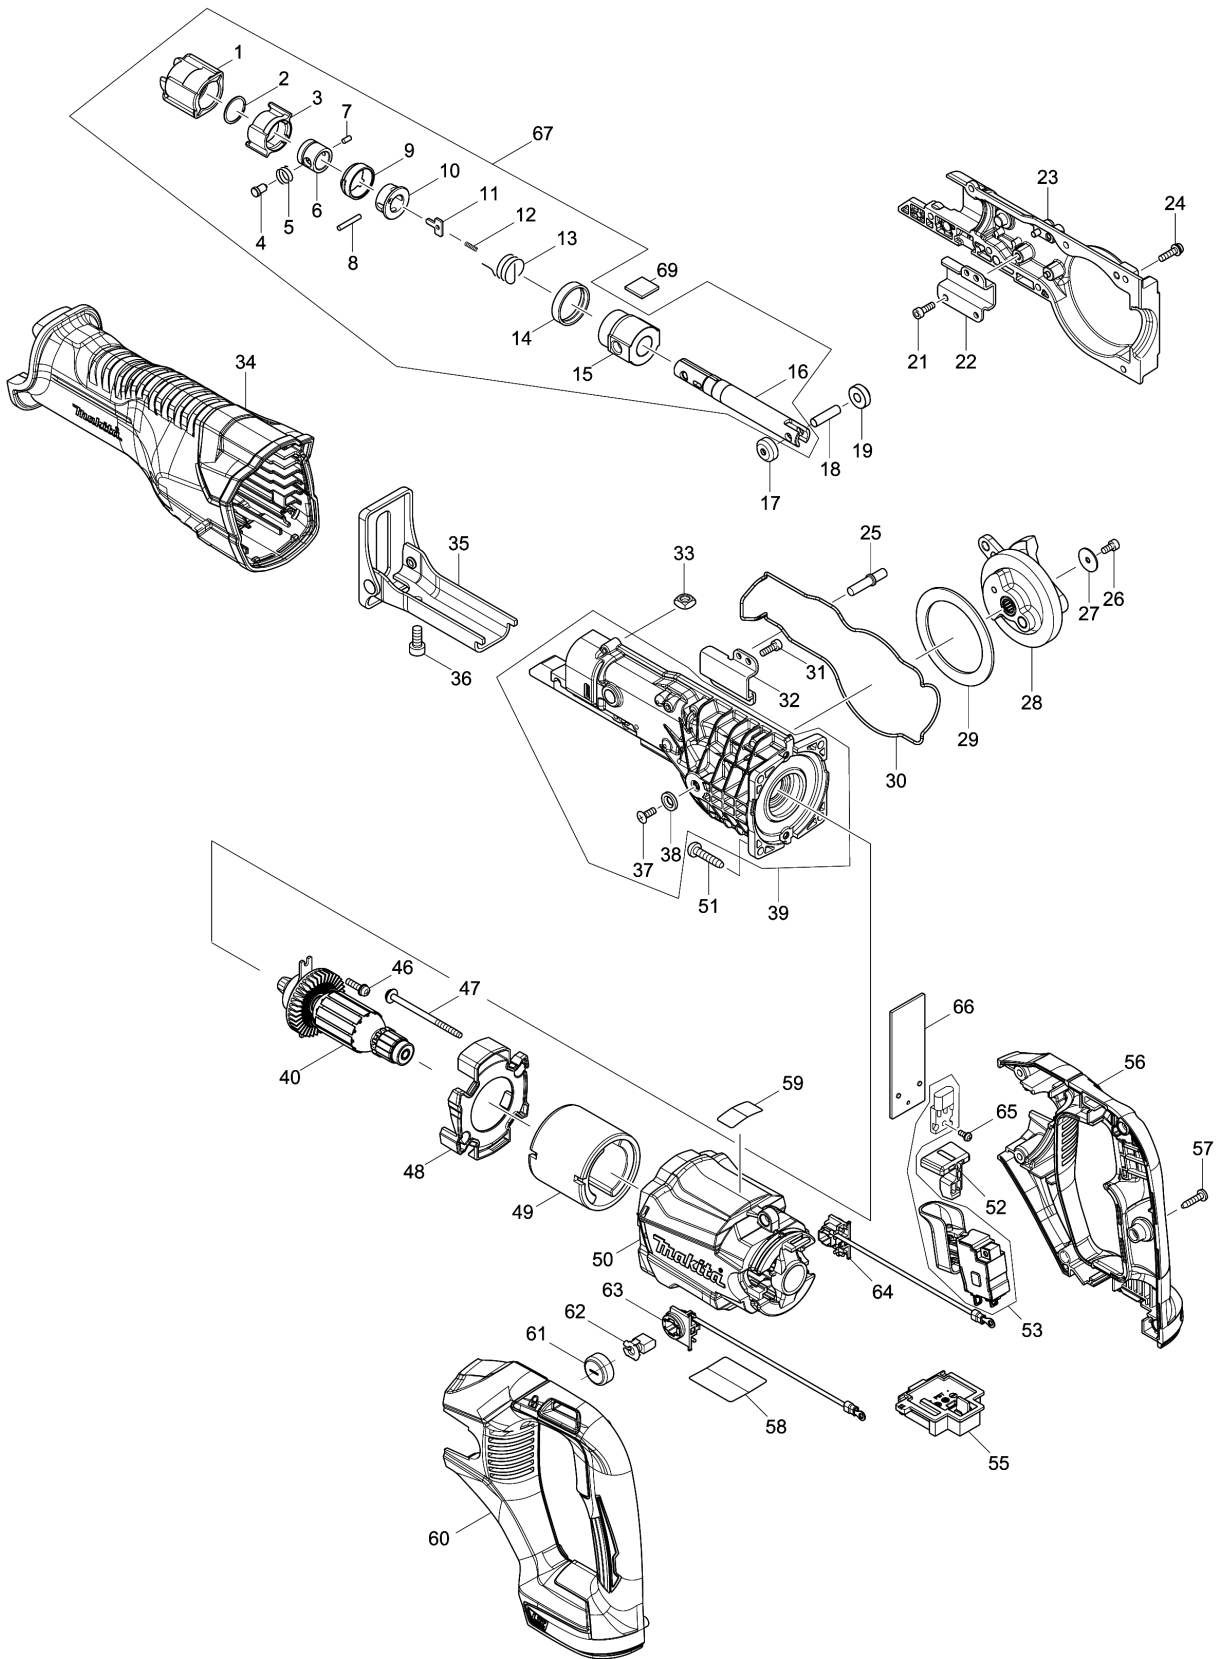

Model No.DJR186 CORDLESS RECIPRO SAW

Model No.DJR186 CORDLESS RECIPRO SAW

Položka	Objednávacie číslo	Popis	Zmena	ks	New/Old	Možnosť 1	Možnosť 2	Poznámka
001	424763-8	PROTECTOR		1				
002	257952-8	RETAINING RING (EXT) 18		1	*			
002-1	257430-8	RETAINING RING(EXT)18	S	1				
003	310662-9	DRIVING SLEEVE		1				
004	256569-4	SHOULDER PIN 5		1				
005	234381-2	COMPRESSION SPRING 6		1				
006	331720-8	GUIDE SLEEVE		1	*			
006-1	327043-0	GUIDE SLEEVE	S	1				
007	268094-3	PIN 3		1				
008	256158-5	PIN 3		1				
009	417791-0	DRIVING SLEEVE GUIDE		1				
010	418311-3	SLEEVE		1				
011	345214-7	PUSH PLATE		1				
012	233025-1	COMPRESSION SPRING 2		1				
013	231687-9	TORSION SPRING 17		1				
014	424762-0	RUBBER RING		1				
015	143365-8	SLIDER GUIDE COMPLETE		1				
C10	213151-2	OIL SEAL 14		1				
C20	213174-0	X RING 14		1				
016	161376-1	SLIDER		1				
017	310663-7	ROLLER		1				
018	268341-2	PIN 6		1				
019	310663-7	ROLLER		1				
021	922117-8	HEX. SOCKET HEAD BOLT M4X12		2	*			
021-1	265353-6	HEX. SOCKET HEAD BOLT M4X12	<	2				
022	346936-2	ROD GUIDE R		1				
023	143381-0	GEAR HOUSING R COMPLETE		1				
024	911128-8	P.H.SCREW M4X16 WITH WR		7				
025	256567-8	SHOULDER PIN 6-8		1				
026	922107-1	HEX. SOCKET HEAD BOLT M4X8		1	*			
026-1	265911-8	HEX. SOCKET HEAD BOLT M4X8	<	1				
027	267491-0	FLAT WASHER 4		1				
028	143377-1	GEAR COMPLETE		1				
029	267490-2	FLAT WASHER 54		1				
030	424764-6	SEAL RING		1				
031	922117-8	HEX. SOCKET HEAD BOLT M4X12		2	*			
031-1	265353-6	HEX. SOCKET HEAD BOLT M4X12	<	2				
032	346935-4	ROD GUIDE L		1				
033	252157-5	SQUARE NUT M6		1				
034	424768-8	INSULATION COVER		1				
035	161375-3	SHOE		1	*			
035-1	161810-1	SHOE	O	1				

Please order the parts with part number.

Print Date 8/10/2021