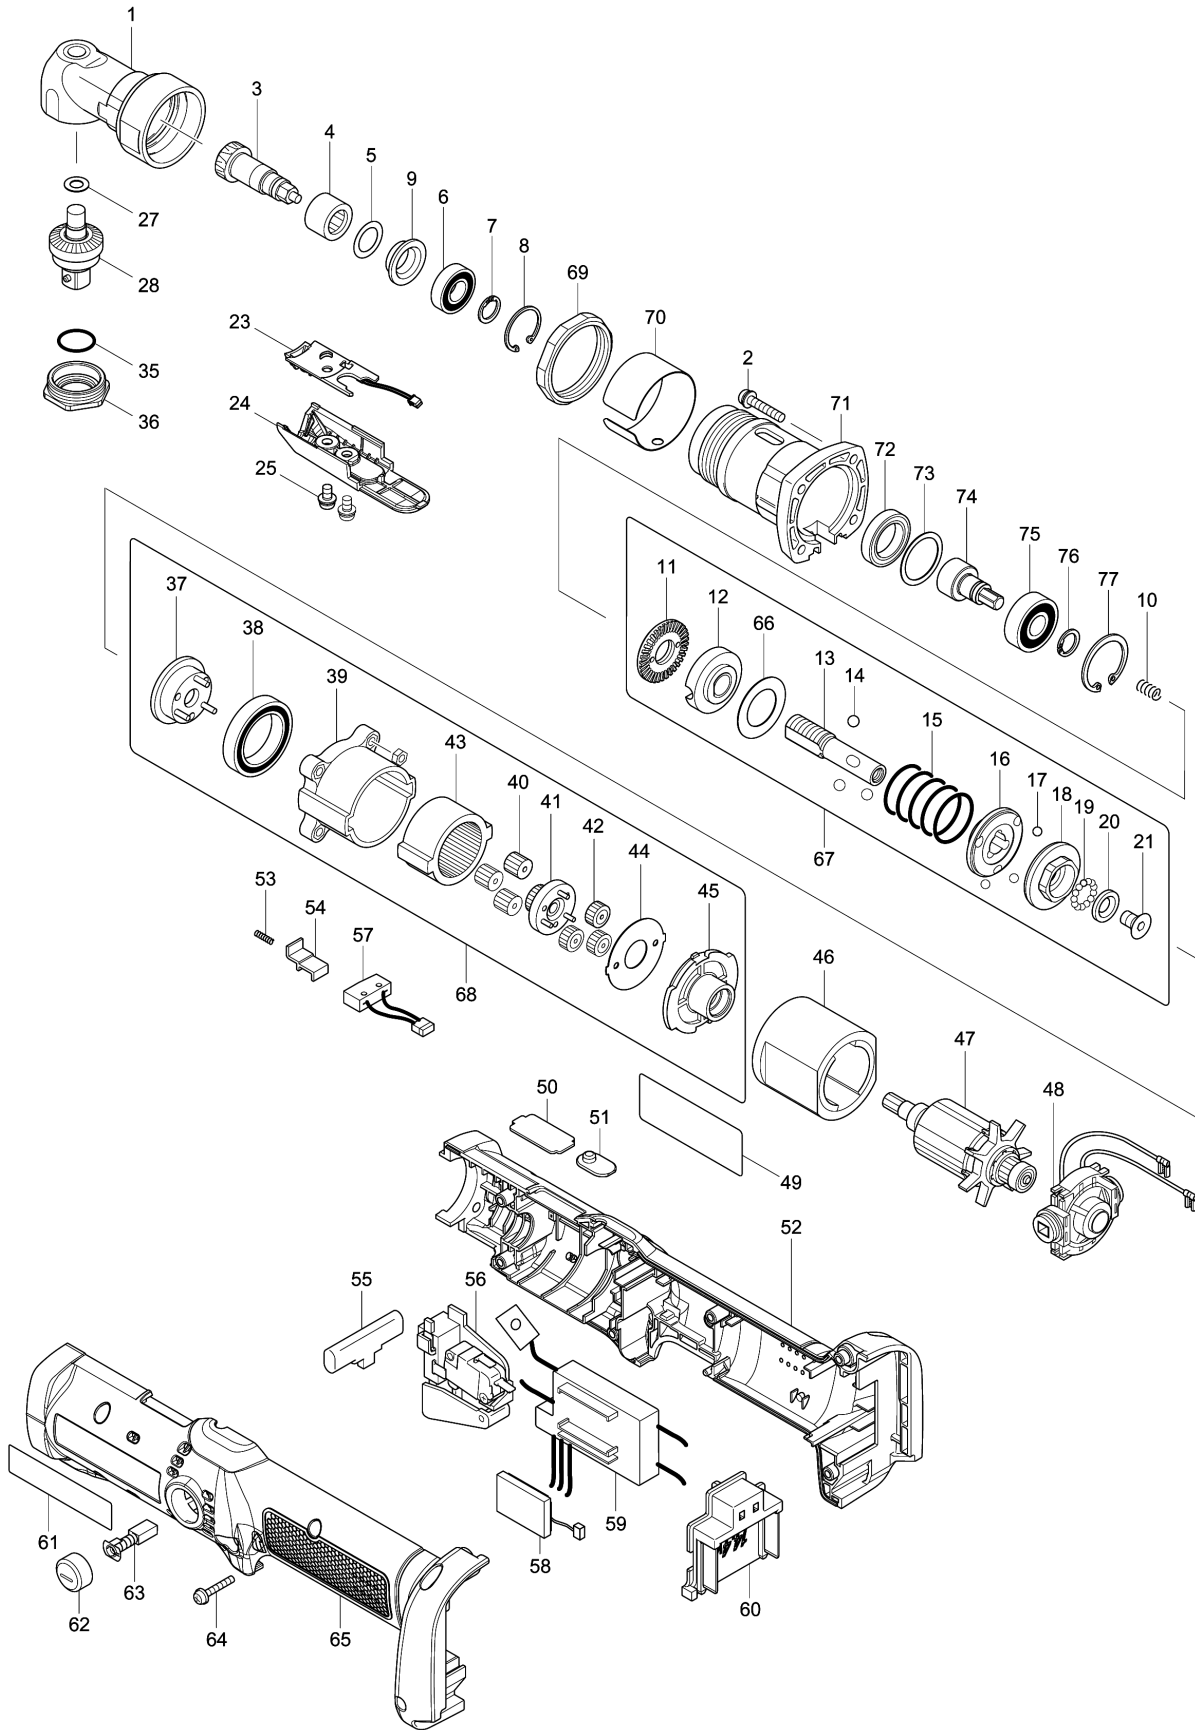

Model No.DFL062F CORDLESS ANGLE SCREWDRIVER

Model No.DFL062F CORDLESS ANGLE SCREWDRIVER

Položka	Objednávacie číslo	Popis	Zmena	ks	New/Old	Možnosť 1	Možnosť 2	Poznámka
001	144572-6	ANGLE HEAD COMPLETE		1	*			
001-1	126725-9	ANGLE HEAD ASSEMBLY	X	1				
C10	144572-6	ANGLE HEAD COMPLETE		1	*			
C11	144970-4	ANGLE HEAD COMPLETE	O	1				
D10		INC. 3-9,27,28,35,36,69,71-77						
002	265145-3	+ PAN HEAD SCREW M4X22		4				
003	227478-4	SPIRAL BEVEL GEAR 9		1				
004	212122-6	NEEDLE BEARING 1212		1				
005	253312-2	THIN WASHER 12		1				
006	210057-5	BALL BEARING 6900LLB		1				
007	961026-6	RETAINING RING S-10		1				
008	962102-9	RETAINING RING R-22		1				
009	345281-2	SPACER		1				
010	233019-6	COMPRESSION SPRING 5		1				
011	324834-0	LOCK NUT M12		1				
012	158408-3	ADJUST RING COMPLETE		1				
013	324296-2	SPINDLE		1				
014	216018-3	STEEL BALL 5.0		3				
015	233385-1	COMPRESSION SPRING 19D		1				
016	223146-7	CAM D		1				
017	216024-8	STEEL BALL 4		3				
018	223143-3	CAM C		1				
019	216019-1	STEEL BALL 3		13				
020	267247-1	FLAT WASHER 7		1				
021	266305-0	TORX C.S HEAD SCREW M5X10		1				
023	620396-9	LED CIRCUIT		1				
024	457976-6	SWITCH COVER		1				
025	265171-2	PAN HEAD SCREW M4X8		2				
027	253777-8	FLAT WASHER 8		1				
028	154447-1	SPINDLE A COMPLETE		1				
035	213222-5	O RING 15		1				
036	285722-5	BEARING RETAINER 15-26		1				
037	153443-6	CARRIER COMPLETE A		1				
038	211375-4	BALL BEARING 6805LLB		1				
039	418004-2	GEAR CASE		1	*			
C10	931102-0	HEX. NUT M4		4	*			
039-1	418004-2	GEAR CASE	O	1				
040	227050-2	SPUR GEAR 13		3				
041	153445-2	SPUR GEAR 20 COMPLETE A		1				
042	227049-7	SPUR GEAR 18		3				
043	227048-9	INTERNAL GEAR 47		1				
044	267774-8	LOCK WASHER		1				
045	418003-4	MOTOR BRACKET		1				
046	638183-2	YOKE UNIT		1				