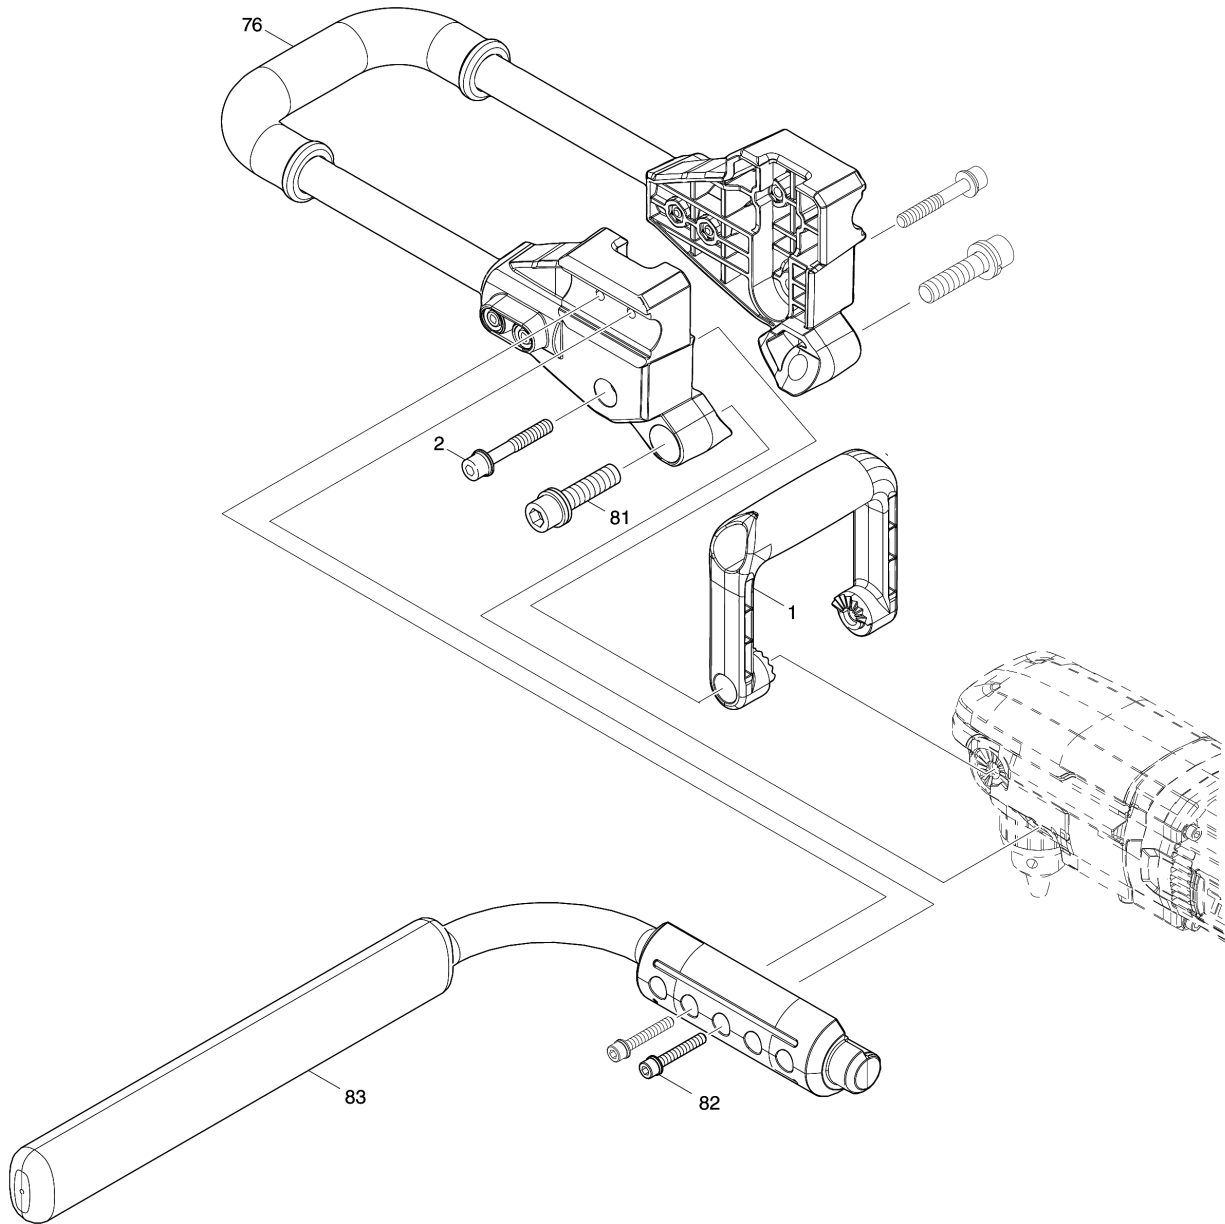

Model No.DDG460 CORDLESS EARTH AUGER

Model No.DDG460 CORDLESS EARTH AUGER

Model No.DDG460 CORDLESS EARTH AUGER

Položka	Objednávacie číslo	Popis	Zmena	ks	New/Old	Možnosť 1	Možnosť 2	Poznámka
001	458431-1	FRONT GRIP		1				
002	922478-6	H.S.H.BOLT M8X55 WITH WR		2				
003	458430-3	TOP COVER		1				
004	266026-4	SKRUTKA 4x12		2				
005	266086-6	SKRUTKA IMBUSOVÁ M5x16		4				
006	140A21-7	GEAR HOUSING COVER COMPLETE		1				
D10		INC. 7						
007	213709-7	O RING 63		1				
008	252267-8	HEX. NUT M16-22		1				
009	253771-0	FLAT WASHER 16		1				
010	254032-1	WOODRUFF KEY 5		1				
011	227416-6	SPIRAL BEVEL GEAR 40		1				
012	213507-9	O-KRÚŽOK 40		1				
013	257440-5	SLEEVE 17		1				
014	211278-2	LOŽISKO GULIČKOVÉ 6203DDW		1				
015	327106-2	SPINDLE		1				
016	285842-5	DRŽIAK LOŽISKA DA3010F/11F		1				
017	763250-5	DRILL CHUCK S-13		1				
018	251463-5	- FLAT HEAD SCREW M6X22		1				
019	140A22-5	GEAR HOUSING COMPLETE		1				
C10	233326-7	COMPRESSION SPRING 5		8				
C20	256393-5	SHOULDER PIN 5-8.5		8				
C30	347364-4	GUIDE PLATE		1				
C40	265148-7	SKRUTKA TORX M5x14 JR3050T		6				
D10		INC. 12,26						
020	265695-8	H. S. H. BOLT M5X30 WITH WRM		4				
024	216022-2	GULKA OCEĽOVÁ 7,0		8				
026	213755-0	O-KRÚŽOK 75 HM1400/BO5010		1				
027	253411-0	FLAT WASHER 6		1				
028	140A23-3	SPIRAL BEVEL GEAR 13 COMPLETE		1				
D10		INC. 29						
029	211206-7	LOŽISKO GULIČKOVÉ 6202LLB		1				
030	962153-2	POISTNÝ KRÚŽOK R-35 962153-2		1				
031	140A13-6	CARRIER A COMPLETE		1				
032	226176-7	SPUR GEAR 13		3				
033	226177-5	INTERNAL GEAR 40		1				
034	223188-1	CAM		1				
035	347365-2	WASHER 65		1				
036	140A16-0	GEAR CASE COMPLETE		1				
037	226175-9	SPUR GEAR 14		1				
038	310876-0	CHANGE RING		1				