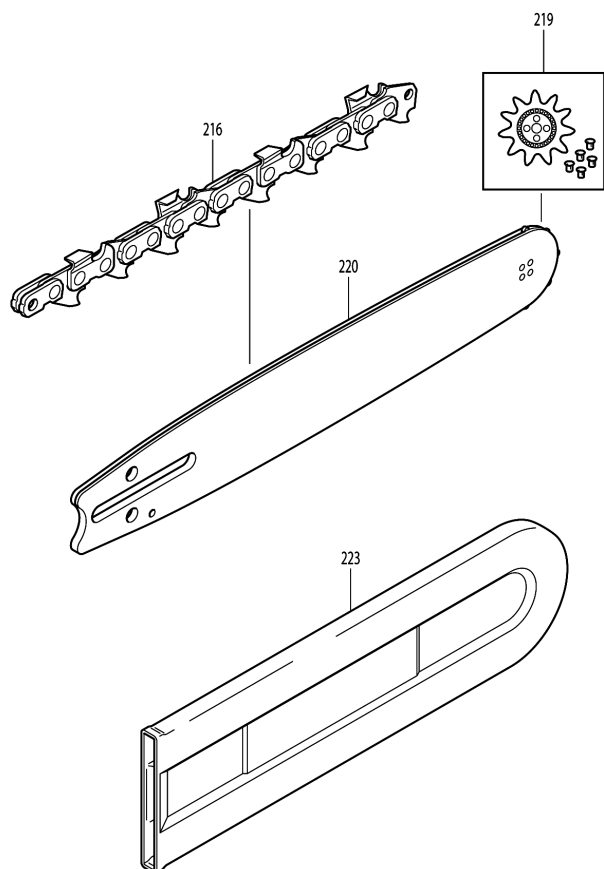

## Model No.DCS4300I ENGINE CHAIN SAW

Položka	Objednávacie číslo	Popis	Zmena	ks	New/Old	Možnosť 1	Možnosť 2	Poznámka
001	908005205	H.L. SOCKET HEAD BOLT M5X20		4	*			
001-1	266476-3	H.L. SOCKET HEAD BOLT M5X20	O	4				
002	001142012	PRUŽNÁ SPONA		1				
003	965401011	GROMMET		1				
005	965525042	CYLINDER GASKET		1				
006	020130030	VALEC+PIEST KPL.		1				
D10		INC. 7						
007	032132011	PISTON ASSY.(40MM)		1				
D10		INC. 8-10						
008	021132230	PISTON RING 40MM		1				
009	001132010	PISTON PIN		1				
010	020132050	SPRING RING		2				
011	962900050	TESNIACI KRÚŽOK12/20x4,5		1	*			
011-1	962900156	OIL SEAL	O	1	*			
011-2	213141-5	OIL SEAL 12	O	1				
012	020111631	CRANKCASE(MAG.)		1				
013	936430160	PIN 3X16		2	*			
013-1	258038-1	CLAMPING PIN	O	2				
014	965525002	CRANK CASE GASKET		1				
015	960102129	GULKOVE LOZISKO 6201 C3		1				
016	939620371	KLIN 2,0X3,7		1				
017	020120010	CRANKSHAFT		1				
018	962211030	LOŽISKO IHLIČKOVÉ		1				
019	027213520	HEXAGONAL HEAD SCREW		1				
020	020111660	SKRIŇA PREVODOVKY KPL		1				
D10		INC. 21-23						
021	027213320	LEAF SPRING		1				
022	934950160	SPRING PIN 5X16		1				
023	960102159	BALL BAERING 6202		1				
024	027213270	SPRING		1				
025	027213510	RING		1				
026	027213500	MATICA RAMENA		1				
027	962900052	OIL SEAL		1	*			
027-1	213814-0	RADIAL RING	O	1				
028	010114031	UZÁVER OLEJOVEJ NÁDRŽE ÚPLNY		1	*			
D10		INC. 29			*			
028-1	010114032	ZÁTKA OLEJOVÁ KPL.	O	1				
D10		INC. 29						
029	963100050	TESNENIE ZÁTKY NÁDRŽKY		1	*			
029-1	963100051	O RING	O	1				
031	908605145	H.L. SOCKET HEAD BOLT M5X14		1	*			
031-1	266947-0	H.L. SOCKET HEAD BOLT M5X14	O	1				
032	020173610	KRYT FILTRA		1	*			