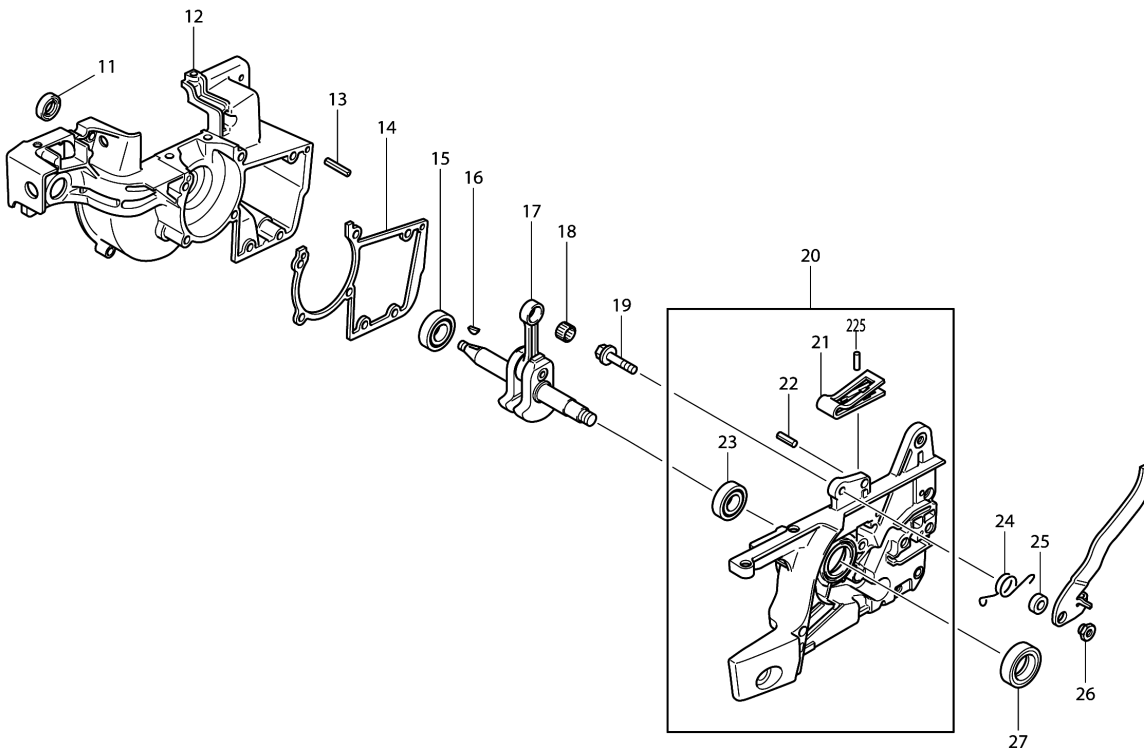

# Model No.DCS4300I ENGINE CHAIN SAW

### Model No.DCS4300I ENGINE CHAIN SAW

Model No.DCS4300I ENGINE CHAIN SAW

Model No.DCS4300I ENGINE CHAIN SAW

## Model No.DCS4300I ENGINE CHAIN SAW

Položka	Objednávacie číslo	Popis	Zmena	ks	New/Old	Možnosť 1	Možnosť 2	Poznámka
001	908005205	H.L. SOCKET HEAD BOLT M5X20		4	*			
001-1	266476-3	H.L. SOCKET HEAD BOLT M5X20	O	4				
002	001142012	PRUŽNÁ SPONA		1				
003	965401011	GROMMET		1				
005	965525042	CYLINDER GASKET		1				
006	020130030	VALEC+PIEST KPL.		1				
D10		INC. 7						
007	032132011	PISTON ASSY.(40MM)		1				
D10		INC. 8-10						
008	021132230	PISTON RING 40MM		1				
009	001132010	PISTON PIN		1				
010	020132050	SPRING RING		2				
011	962900050	TESNIACI KRÚŽOK12/20x4,5		1	*			
011-1	962900156	OIL SEAL	O	1	*			
011-2	213141-5	OIL SEAL 12	O	1				
012	020111631	CRANKCASE(MAG.)		1				
013	936430160	PIN 3X16		2	*			
013-1	258038-1	CLAMPING PIN	O	2				
014	965525002	CRANK CASE GASKET		1				
015	960102129	GULKOVE LOZISKO 6201 C3		1				
016	939620371	KLIN 2,0X3,7		1				
017	020120010	CRANKSHAFT		1				
018	962211030	LOŽISKO IHLIČKOVÉ		1				
019	027213520	HEXAGONAL HEAD SCREW		1				
020	020111660	SKRIŇA PREVODOVKY KPL		1				
D10		INC. 21-23						
021	027213320	LEAF SPRING		1				
022	934950160	SPRING PIN 5X16		1				
023	960102159	BALL BAERING 6202		1				
024	027213270	SPRING		1				
025	027213510	RING		1				
026	027213500	MATICA RAMENA		1				
027	962900052	OIL SEAL		1	*			
027-1	213814-0	RADIAL RING	O	1				
028	010114031	UZÁVER OLEJOVEJ NÁDRŽE ÚPLNY		1	*			
D10		INC. 29			*			
028-1	010114032	ZÁTKA OLEJOVÁ KPL.	O	1				
D10		INC. 29						
029	963100050	TESNENIE ZÁTKY NÁDRŽKY		1	*			
029-1	963100051	O RING	O	1				
031	908605145	H.L. SOCKET HEAD BOLT M5X14		1	*			
031-1	266947-0	H.L. SOCKET HEAD BOLT M5X14	O	1				
032	020173610	KRYT FILTRA		1	*			