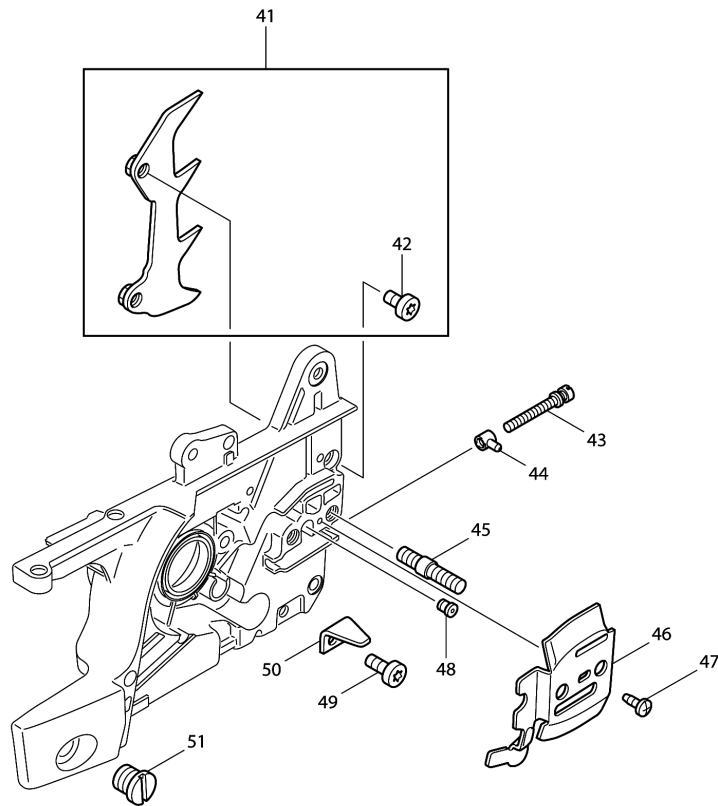

# Model No.DCS4300I ENGINE CHAIN SAW

### Model No.DCS4300I ENGINE CHAIN SAW

Model No.DCS4300I ENGINE CHAIN SAW

Model No.DCS4300I ENGINE CHAIN SAW

## Model No.DCS4300I ENGINE CHAIN SAW

Položka	Objednávacie číslo	Popis	Zmena	ks	New/Old	Možnosť 1	Možnosť 2	Poznámka
001	908005205	H.L. SOCKET HEAD BOLT M5X20		4	*			
001-1	266476-3	H.L. SOCKET HEAD BOLT M5X20	O	4				
002	001142012	PRUŽNÁ SPONA		1				
003	965401011	GROMMET		1				
005	965525042	CYLINDER GASKET		1				
006	020130030	VALEC+PIEST KPL.		1				
D10		INC. 7						
007	032132011	PISTON ASSY.(40MM)		1				
D10		INC. 8-10						
008	021132230	PISTON RING 40MM		1				
009	001132010	PISTON PIN		1				
010	020132050	SPRING RING		2				
011	962900050	TESNIACI KRÚŽOK12/20x4,5		1	*			
011-1	962900156	OIL SEAL	O	1	*			
011-2	213141-5	OIL SEAL 12	O	1				
012	020111631	CRANKCASE(MAG.)		1				
013	936430160	PIN 3X16		2	*			
013-1	258038-1	CLAMPING PIN	O	2				
014	965525002	CRANK CASE GASKET		1				
015	960102129	GULKOVE LOZISKO 6201 C3		1				
016	939620371	KLIN 2,0X3,7		1				
017	020120010	CRANKSHAFT		1				
018	962211030	LOŽISKO IHLIČKOVÉ		1				
019	027213520	HEXAGONAL HEAD SCREW		1				
020	020111660	SKRIŇA PREVODOVKY KPL		1				
D10		INC. 21-23						
021	027213320	LEAF SPRING		1				
022	934950160	SPRING PIN 5X16		1				
023	960102159	BALL BAERING 6202		1				
024	027213270	SPRING		1				
025	027213510	RING		1				
026	027213500	MATICA RAMENA		1				
027	962900052	OIL SEAL		1	*			
027-1	213814-0	RADIAL RING	O	1				
028	010114031	UZÁVER OLEJOVEJ NÁDRŽE ÚPLNY		1	*			
D10		INC. 29			*			
028-1	010114032	ZÁTKA OLEJOVÁ KPL.	O	1				
D10		INC. 29						
029	963100050	TESNENIE ZÁTKY NÁDRŽKY		1	*			
029-1	963100051	O RING	O	1				
031	908605145	H.L. SOCKET HEAD BOLT M5X14		1	*			
031-1	266947-0	H.L. SOCKET HEAD BOLT M5X14	O	1				
032	020173610	KRYT FILTRA		1	*			