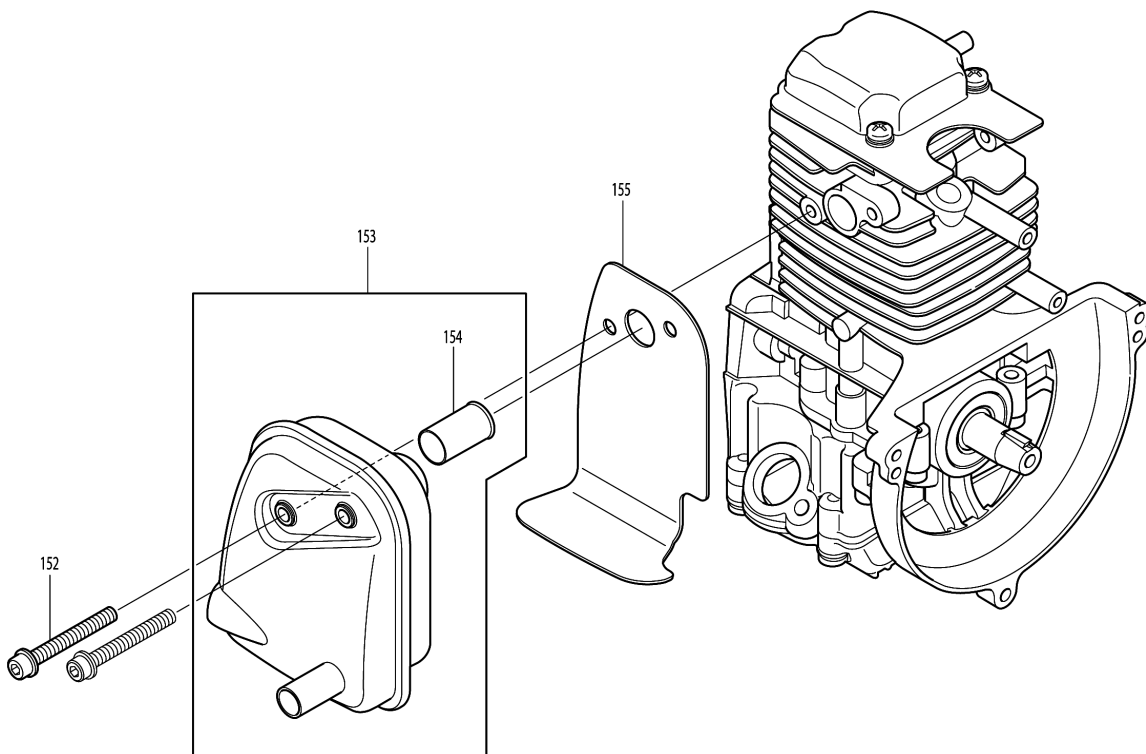

Model No.BHX2501 ENGINE BLOWER

Model No.BHX2501 ENGINE BLOWER

Model No.BHX2501 ENGINE BLOWER

Model No.BHX2501 ENGINE BLOWER

Položka	Objednávacie číslo	Popis	Zmena	ks	New/Old	Možnosť 1	Možnosť 2	Poznámka
001	892460-8	CAUTION LABEL		1				
002	892426-8	BHX2501 MODEL NO.LABEL		1				
003	810450-9	CAUTION LABEL		1				
004	273665-3	GRIP		1				
005	638640-0	SWITCH COMPLETE		1				
006	638758-7	LEAD UNIT		1				
007	450958-7	VOLUTE CASE R		1	*			
007-1	455202-7	VOLUTE CASE R	S	1				
008	168518-8	CONTROL CABLE		1				
009	452607-2	THROTTLE LEVER		1	*			
009-1	456960-8	THROTTLE LEVER	S	1				
010	911253-5	SKRUTKA M5x30 911253-5		3	*			
010-1	922253-0	H.S.H.BOLT M5X30 WITH WR	<	3				
011	240113-7	FAN 180		1				
012	265584-7	HEX SOCKET HEAD BOLT M6X20 WR		2	*			
012-1	265A06-3	HEX.SOCKET HEAD BOLT M6X20	O	2				
013	265878-0	TAPPING SCREW BT 5X16		1	*			
013-1	265A48-7	TAPPING SCREW 4X18	<	1	*			
013-2	265995-6	SKRUTKA SAMOREZNÁ 4x18	O	1				
014	253874-0	PODLOŽKA 4 9741/BO4900V		1				
015	231025-5	PRUŽINA PRÍTLAČNÁ 8 8412DWA/LH1040/		1				
016	452608-0	LOCK BUTTON		1				
017	125921-6	VOLUTE CASE L ASSEMBLY		1	*			
017-1	123708-0	VOLUTE CASE L ASSEMBLY	S	1				
018	265878-0	TAPPING SCREW BT 5X16		10				
019	213022-3	O RING 3		1				
020	452604-8	PROTECTOR		1				
021	424180-2	GASKET		1				
022	265782-3	THUMB SCREW M4		1				
023	265878-0	TAPPING SCREW BT 5X16		1				
024	267394-8	FLAT WASHER 5		1				
025	233536-6	TORSION SPRING 5		1				
026	268230-1	ROD 4		1				
027	265878-0	TAPPING SCREW BT 5X16		3				
028	452606-4	SWITCH COVER		1				
029	638759-5	SWITCH UNIT		1				
030	452609-8	SWITCH LEVER		1				
031	233133-8	COMPRESSION SPRING 4		1				
032	265878-0	TAPPING SCREW BT 5X16		2	*			
032-1	265A48-7	TAPPING SCREW 4X18	<	2	*			
032-2	265995-6	SKRUTKA SAMOREZNÁ 4x18	O	2				
033	941051-3	PODLOŽKA 4 CL070DS/AN711H		2				
034	452605-6	INNER COVER		1				