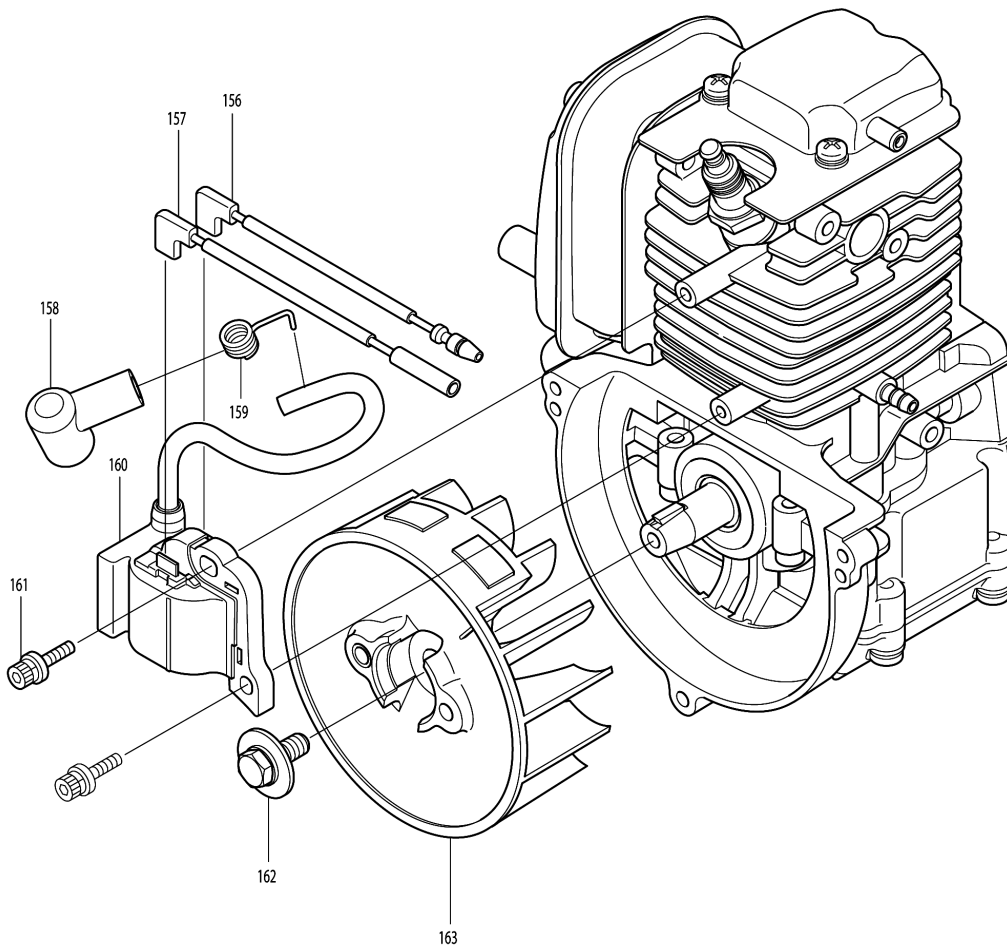

Model No.BHX2501 ENGINE BLOWER

Model No.BHX2501 ENGINE BLOWER

Model No.BHX2501 ENGINE BLOWER

Model No.BHX2501 ENGINE BLOWER

Položka	Objednávacie číslo	Popis	Zmena	ks	New/Old	Možnosť 1	Možnosť 2	Poznámka
001	892460-8	CAUTION LABEL		1				
002	892426-8	BHX2501 MODEL NO.LABEL		1				
003	810450-9	CAUTION LABEL		1				
004	273665-3	GRIP		1				
005	638640-0	SWITCH COMPLETE		1				
006	638758-7	LEAD UNIT		1				
007	450958-7	VOLUTE CASE R		1	*			
007-1	455202-7	VOLUTE CASE R	S	1				
008	168518-8	CONTROL CABLE		1				
009	452607-2	THROTTLE LEVER		1	*			
009-1	456960-8	THROTTLE LEVER	S	1				
010	911253-5	SKRUTKA M5x30 911253-5		3	*			
010-1	922253-0	H.S.H.BOLT M5X30 WITH WR	<	3				
011	240113-7	FAN 180		1				
012	265584-7	HEX SOCKET HEAD BOLT M6X20 WR		2	*			
012-1	265A06-3	HEX.SOCKET HEAD BOLT M6X20	O	2				
013	265878-0	TAPPING SCREW BT 5X16		1	*			
013-1	265A48-7	TAPPING SCREW 4X18	<	1	*			
013-2	265995-6	SKRUTKA SAMOREZNÁ 4x18	O	1				
014	253874-0	PODLOŽKA 4 9741/BO4900V		1				
015	231025-5	PRUŽINA PRÍTLAČNÁ 8 8412DWA/LH1040/		1				
016	452608-0	LOCK BUTTON		1				
017	125921-6	VOLUTE CASE L ASSEMBLY		1	*			
017-1	123708-0	VOLUTE CASE L ASSEMBLY	S	1				
018	265878-0	TAPPING SCREW BT 5X16		10				
019	213022-3	O RING 3		1				
020	452604-8	PROTECTOR		1				
021	424180-2	GASKET		1				
022	265782-3	THUMB SCREW M4		1				
023	265878-0	TAPPING SCREW BT 5X16		1				
024	267394-8	FLAT WASHER 5		1				
025	233536-6	TORSION SPRING 5		1				
026	268230-1	ROD 4		1				
027	265878-0	TAPPING SCREW BT 5X16		3				
028	452606-4	SWITCH COVER		1				
029	638759-5	SWITCH UNIT		1				
030	452609-8	SWITCH LEVER		1				
031	233133-8	COMPRESSION SPRING 4		1				
032	265878-0	TAPPING SCREW BT 5X16		2	*			
032-1	265A48-7	TAPPING SCREW 4X18	<	2	*			
032-2	265995-6	SKRUTKA SAMOREZNÁ 4x18	O	2				
033	941051-3	PODLOŽKA 4 CL070DS/AN711H		2				
034	452605-6	INNER COVER		1				