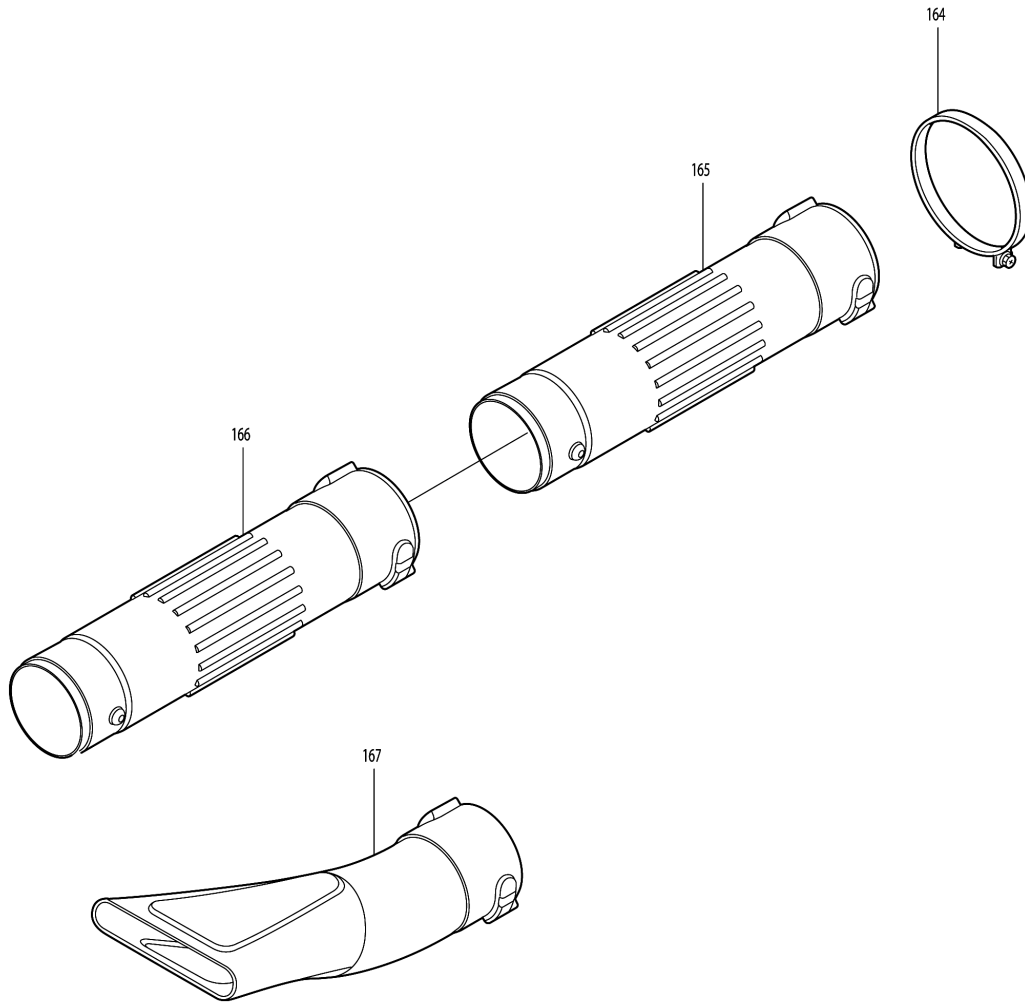

Model No.BHX2501 ENGINE BLOWER

Model No.BHX2501 ENGINE BLOWER

Model No.BHX2501 ENGINE BLOWER

Model No.BHX2501 ENGINE BLOWER

Položka	Objednávacie číslo	Popis	Zmena	ks	New/Old	Možnosť 1	Možnosť 2	Poznámka
001	892460-8	CAUTION LABEL		1				
002	892426-8	BHX2501 MODEL NO.LABEL		1				
003	810450-9	CAUTION LABEL		1				
004	273665-3	GRIP		1				
005	638640-0	SWITCH COMPLETE		1				
006	638758-7	LEAD UNIT		1				
007	450958-7	VOLUTE CASE R		1	*			
007-1	455202-7	VOLUTE CASE R	S	1				
008	168518-8	CONTROL CABLE		1				
009	452607-2	THROTTLE LEVER		1	*			
009-1	456960-8	THROTTLE LEVER	S	1				
010	911253-5	SKRUTKA M5x30 911253-5		3	*			
010-1	922253-0	H.S.H.BOLT M5X30 WITH WR	<	3				
011	240113-7	FAN 180		1				
012	265584-7	HEX SOCKET HEAD BOLT M6X20 WR		2	*			
012-1	265A06-3	HEX.SOCKET HEAD BOLT M6X20	O	2				
013	265878-0	TAPPING SCREW BT 5X16		1	*			
013-1	265A48-7	TAPPING SCREW 4X18	<	1	*			
013-2	265995-6	SKRUTKA SAMOREZNÁ 4x18	O	1				
014	253874-0	PODLOŽKA 4 9741/BO4900V		1				
015	231025-5	PRUŽINA PRÍTLAČNÁ 8 8412DWA/LH1040/		1				
016	452608-0	LOCK BUTTON		1				
017	125921-6	VOLUTE CASE L ASSEMBLY		1	*			
017-1	123708-0	VOLUTE CASE L ASSEMBLY	S	1				
018	265878-0	TAPPING SCREW BT 5X16		10				
019	213022-3	O RING 3		1				
020	452604-8	PROTECTOR		1				
021	424180-2	GASKET		1				
022	265782-3	THUMB SCREW M4		1				
023	265878-0	TAPPING SCREW BT 5X16		1				
024	267394-8	FLAT WASHER 5		1				
025	233536-6	TORSION SPRING 5		1				
026	268230-1	ROD 4		1				
027	265878-0	TAPPING SCREW BT 5X16		3				
028	452606-4	SWITCH COVER		1				
029	638759-5	SWITCH UNIT		1				
030	452609-8	SWITCH LEVER		1				
031	233133-8	COMPRESSION SPRING 4		1				
032	265878-0	TAPPING SCREW BT 5X16		2	*			
032-1	265A48-7	TAPPING SCREW 4X18	<	2	*			
032-2	265995-6	SKRUTKA SAMOREZNÁ 4x18	O	2				
033	941051-3	PODLOŽKA 4 CL070DS/AN711H		2				
034	452605-6	INNER COVER		1				