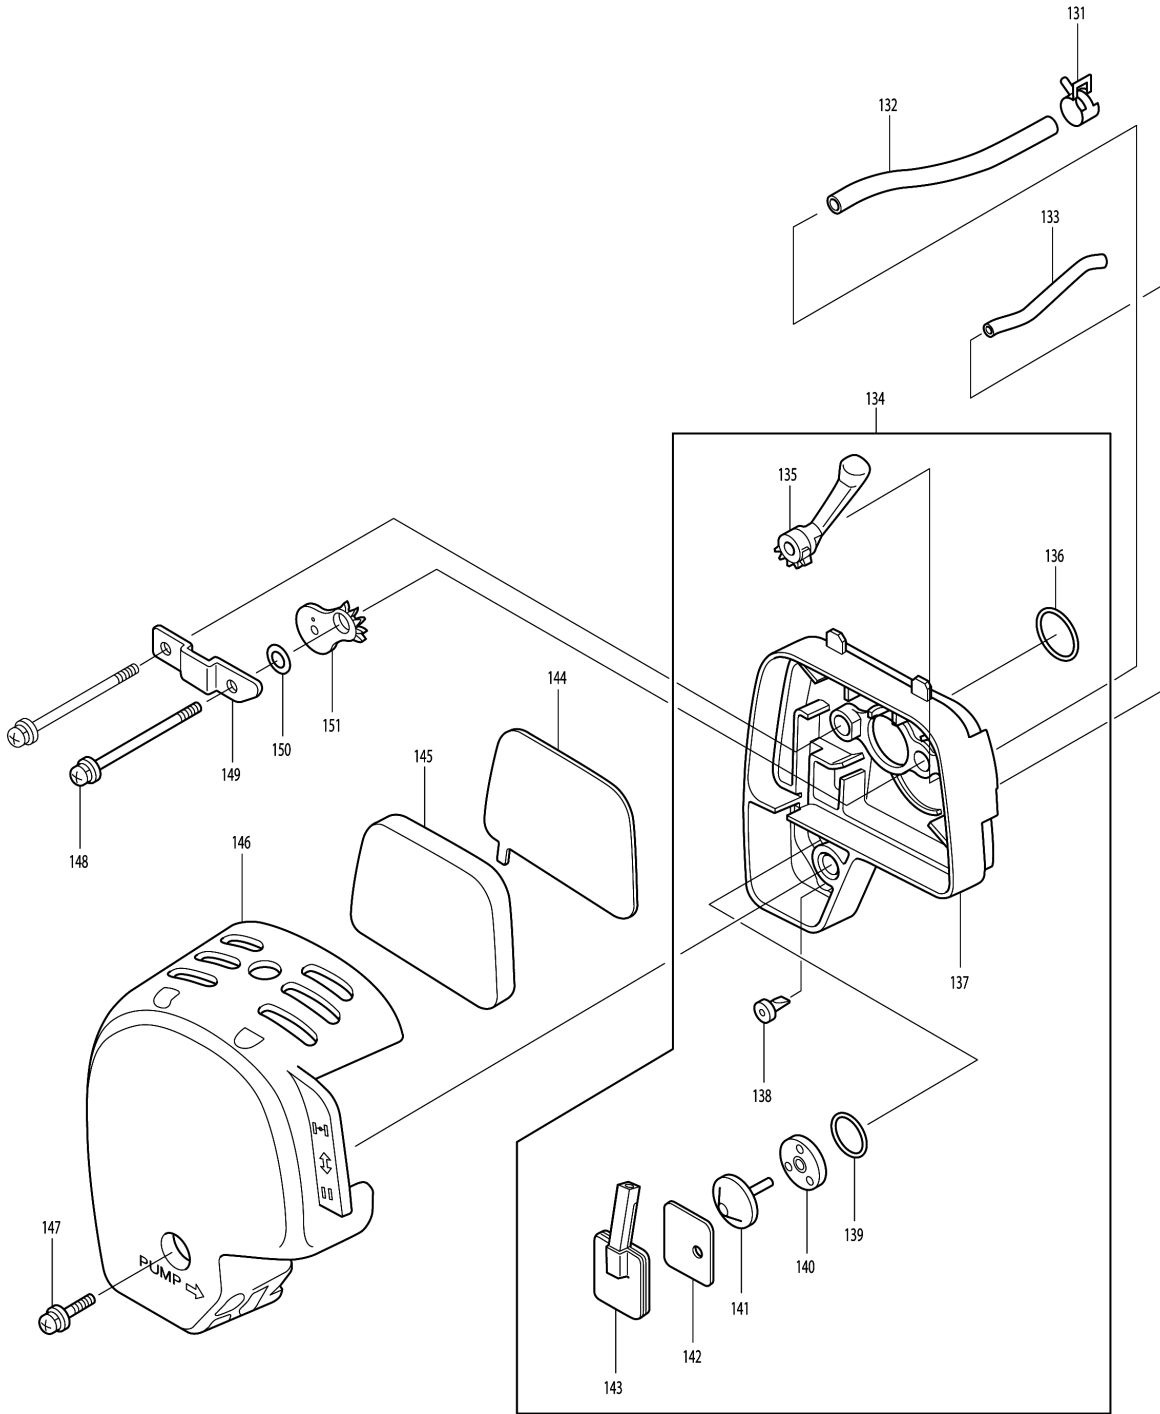

Model No.BHX2501 ENGINE BLOWER

Model No.BHX2501 ENGINE BLOWER

Model No.BHX2501 ENGINE BLOWER

Model No.BHX2501 ENGINE BLOWER

Položka	Objednávacie číslo	Popis	Zmena	ks	New/Old	Možnosť 1	Možnosť 2	Poznámka
001	892460-8	CAUTION LABEL		1				
002	892426-8	BHX2501 MODEL NO.LABEL		1				
003	810450-9	CAUTION LABEL		1				
004	273665-3	GRIP		1				
005	638640-0	SWITCH COMPLETE		1				
006	638758-7	LEAD UNIT		1				
007	450958-7	VOLUTE CASE R		1	*			
007-1	455202-7	VOLUTE CASE R	S	1				
008	168518-8	CONTROL CABLE		1				
009	452607-2	THROTTLE LEVER		1	*			
009-1	456960-8	THROTTLE LEVER	S	1				
010	911253-5	SKRUTKA M5x30 911253-5		3	*			
010-1	922253-0	H.S.H.BOLT M5X30 WITH WR	<	3				
011	240113-7	FAN 180		1				
012	265584-7	HEX SOCKET HEAD BOLT M6X20 WR		2	*			
012-1	265A06-3	HEX.SOCKET HEAD BOLT M6X20	O	2				
013	265878-0	TAPPING SCREW BT 5X16		1	*			
013-1	265A48-7	TAPPING SCREW 4X18	<	1	*			
013-2	265995-6	SKRUTKA SAMOREZNÁ 4x18	O	1				
014	253874-0	PODLOŽKA 4 9741/BO4900V		1				
015	231025-5	PRUŽINA PRÍTLAČNÁ 8 8412DWA/LH1040/		1				
016	452608-0	LOCK BUTTON		1				
017	125921-6	VOLUTE CASE L ASSEMBLY		1	*			
017-1	123708-0	VOLUTE CASE L ASSEMBLY	S	1				
018	265878-0	TAPPING SCREW BT 5X16		10				
019	213022-3	O RING 3		1				
020	452604-8	PROTECTOR		1				
021	424180-2	GASKET		1				
022	265782-3	THUMB SCREW M4		1				
023	265878-0	TAPPING SCREW BT 5X16		1				
024	267394-8	FLAT WASHER 5		1				
025	233536-6	TORSION SPRING 5		1				
026	268230-1	ROD 4		1				
027	265878-0	TAPPING SCREW BT 5X16		3				
028	452606-4	SWITCH COVER		1				
029	638759-5	SWITCH UNIT		1				
030	452609-8	SWITCH LEVER		1				
031	233133-8	COMPRESSION SPRING 4		1				
032	265878-0	TAPPING SCREW BT 5X16		2	*			
032-1	265A48-7	TAPPING SCREW 4X18	<	2	*			
032-2	265995-6	SKRUTKA SAMOREZNÁ 4x18	O	2				
033	941051-3	PODLOŽKA 4 CL070DS/AN711H		2				
034	452605-6	INNER COVER		1				