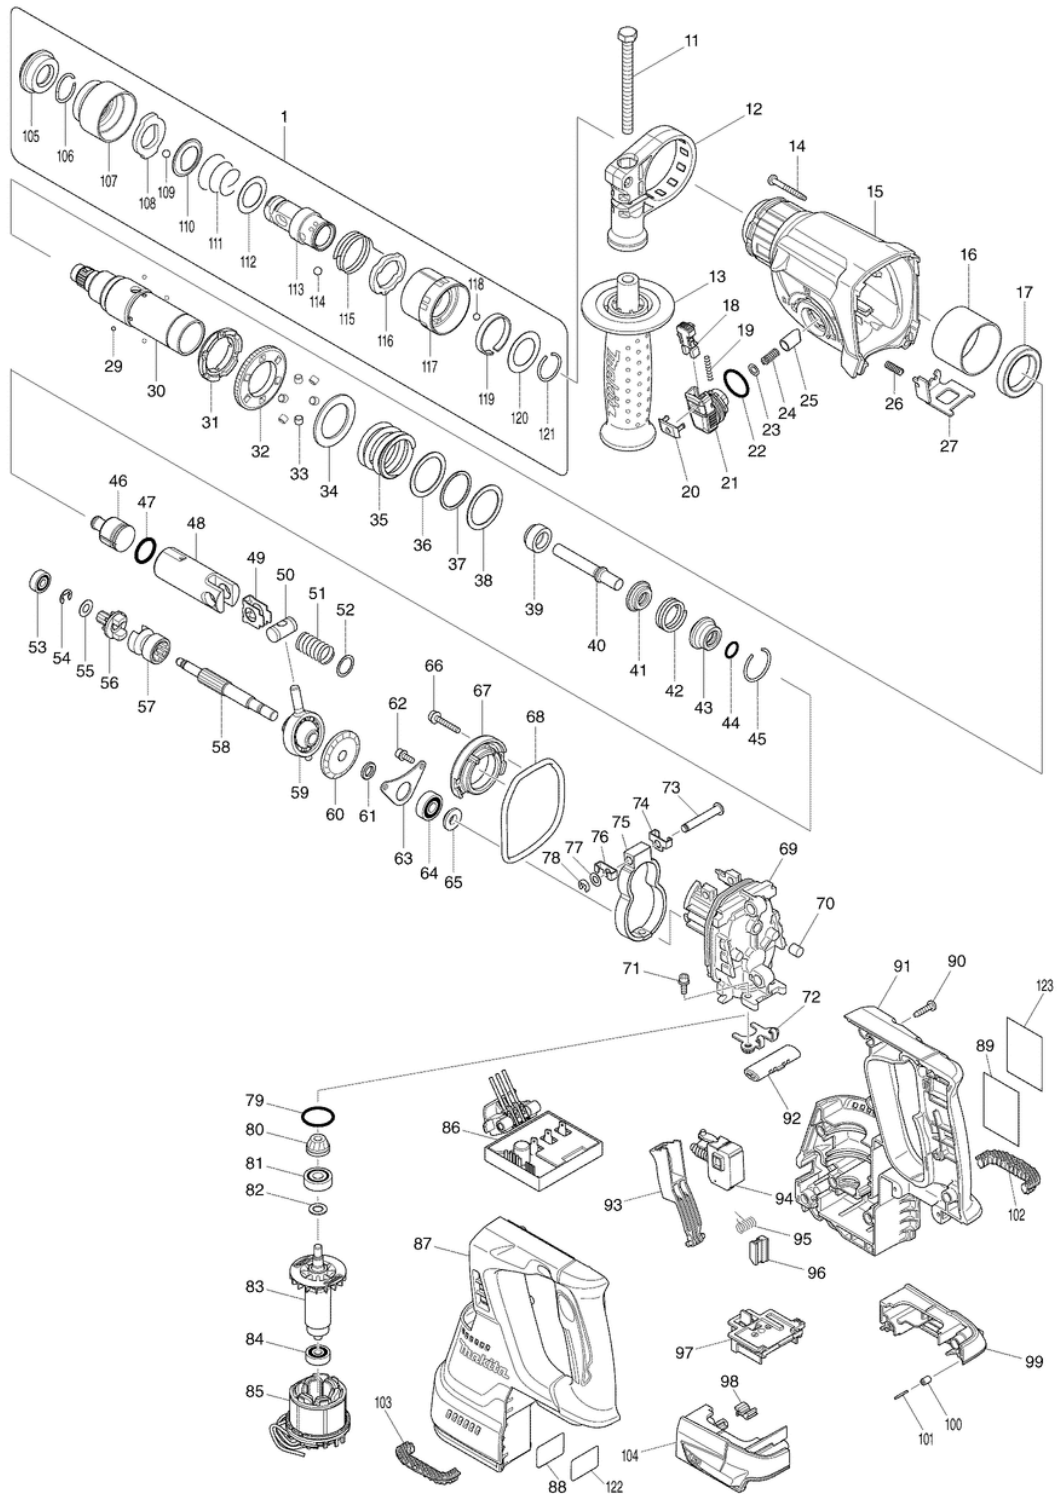

Makita Service Information / Model: BHR243

Makita Werkzeug Ges.m.b.H.

Airportstr. 4, 2401 Fischamend

Tel: 02232 / 777 00

Fax: 02232 / 777 00 - 40

Mail: verkauf@makita.at

Web: www.makita.at

Makita Service Information / Model: BHR243

POS	Bestell-Nr.	Artikelbeschreibung	Stk.	Stk.Preis
1	194080-7	TOOL HOLDER SET	1	N/A
1		*** INC. 105-121		N/A
11	266745-2	HEX. SOCKET HEAD BOLT M8x90	1	N/A
12	453129-5	GRIP BASE	1	N/A
13	158057-6	GRIP 36 COMPLETE	1	N/A
14	266351-3	SKRUTKA 4x35	4	N/A
15	141229-0	GEAR HOUSING COMPLETE	1	N/A
16	331890-3	NEEDLE BEARING COMPLETE	1	N/A
17	211294-4	BALL BEARING 6806LLU	1	N/A
18	453130-0	LOCK BUTTON	1	N/A
18	454112-5	LOCKING BUTTON	1	N/A
18.2	454112-5	LOCKING BUTTON	1	N/A
19	233459-8	PRUŽINA PRÍTLAČNÁ 3	1	N/A
19	234264-6	COMPRESSION SPRING 3	1	N/A
19.2	234264-6	COMPRESSION SPRING 3	1	N/A
20	453131-8	CHANGE LEVER COVER	1	N/A
21	453125-3	CHANGE LEVER	1	N/A
22	213381-5	O-KRÚŽOK 21 HR3510/20	1	N/A
23	253308-3	THIN WASHER 6	1	N/A
24	234147-0	COMPRESSION SPRING 5	1	N/A
25	325785-0	PUSH Corn	1	N/A
26	233360-7	COMPRESSION SPRING 4	1	N/A
27	346537-6	LOCK PLATE BHR242	1	N/A
29	216019-1	GULKA OCEĽOVÁ 3	4	N/A
30	140266-1	TOOL HOLDER COMPLETE	1	N/A
31	313149-0	Driving Flange	1	N/A
31.2	332139-4	ANTRIEBSFLANSCH DHR243,HR2300	1	N/A
32	227232-6	SPUR GEAR 51	1	N/A
32.2	227360-7	ZAHNRAD 51 HR2300	1	N/A
33	268226-2	KOLÍK 6	6	N/A
34	267414-8	FLAT WASHER 30	1	N/A
35	234148-8	COMPRESSION SPRING 31	1	N/A
36	267153-0	FLAT WASHER 30	1	N/A
37	257932-4	SPIRO LOCK WASHER 30	1	N/A
38	267153-0	FLAT WASHER 30	1	N/A
39	325783-4	SLEEVE 9b	1	N/A
40	325791-5	IMPACT BOLT B	1	N/A
41	325792-3	WASHER 10	1	N/A
42	234149-6	COMPRESSION SPRING 20	1	N/A
43	325793-1	O Ring Case B	1	N/A