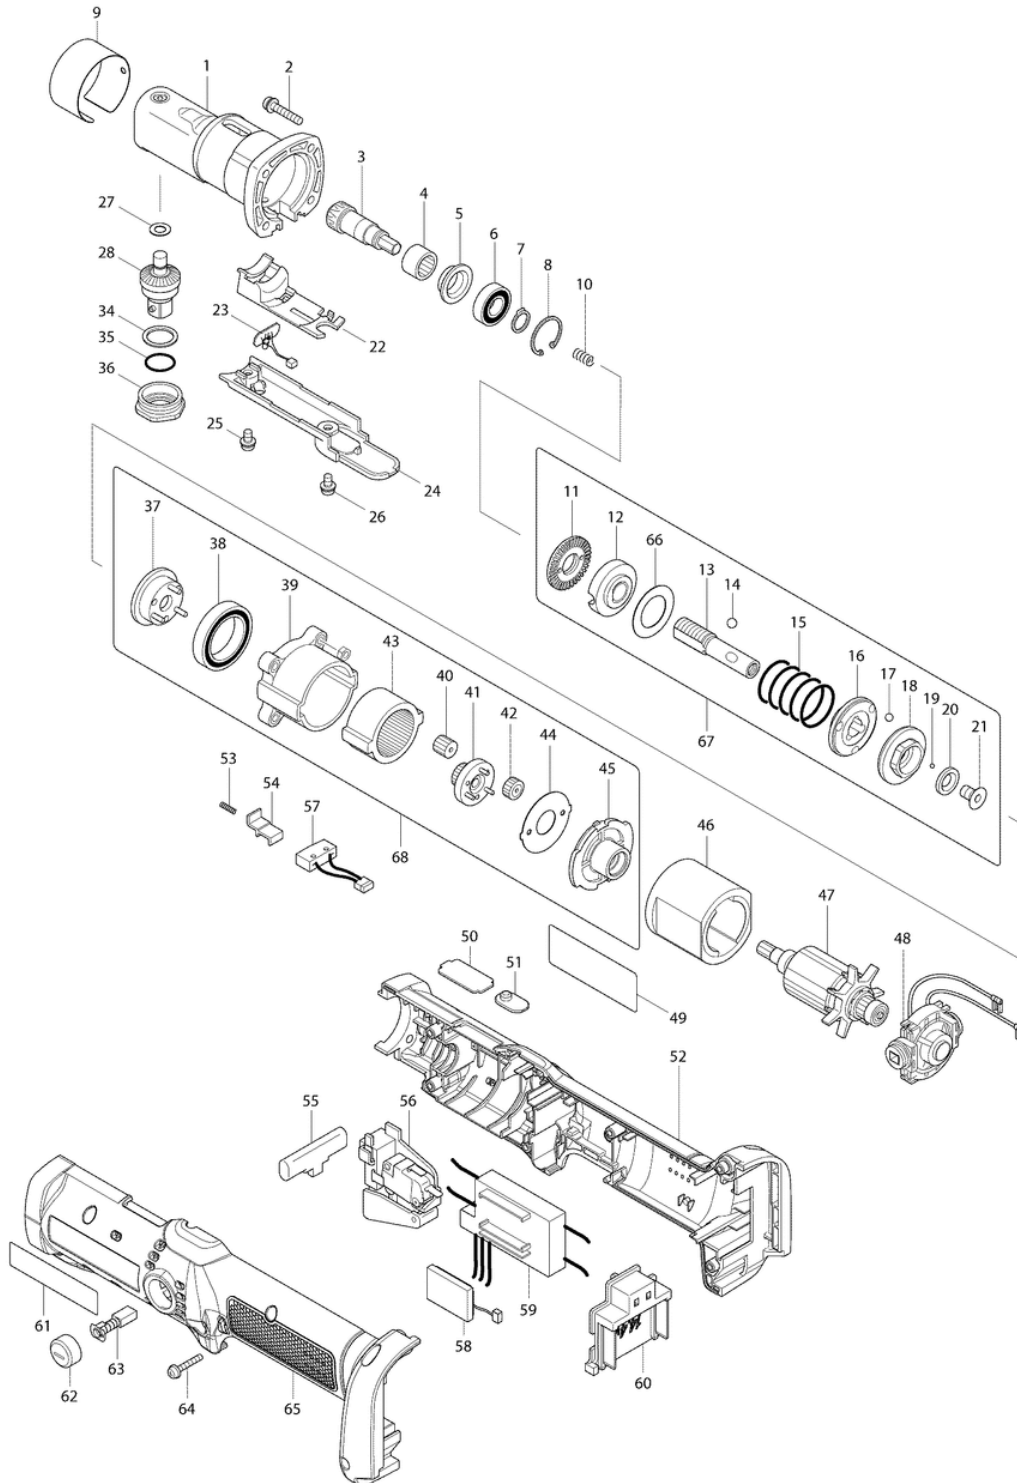

**Makita Service Information / Model: BFL202F**

### Makita Service Information / Model: BFL202F

POS	Bestell-Nr.	Artikelbeschreibung	Stk.	Stk.Preis
1	154494-2	KRYT PREVODOVKY	1	N/A
2	265145-3	SKRUTKA M4x22	4	N/A
3	227469-5	KOLESO OZUBENÉ 9 BFL081FZ	1	N/A
4	212123-4	LOŽISKO IHLIČKOVÉ 1210 212123-4	1	N/A
5	345281-2	VYMEDZOVACÍ KRÚŽOK BFL080F-BFL400F	1	N/A
6	210057-5	LOŽISKO GULIČKOVÉ 6900LLB	1	N/A
7	961026-6	POISTNÝ KRÚŽOK S-10 BFL080F-BFL400F	1	N/A
8	962112-6	POISTNÝ KRÚŽOK R-22 BFL080F-BFL200F	1	N/A
9	345287-0	KRÚŽOK 38C BFL200F	1	N/A
10	233019-6	PRUŽINA PRÍTLAČNÁ 5 BFL080-400F/BFT	1	N/A
11	324834-0	MATICA M12 BFL/BFT	1	N/A
12	158408-3	KRÚŽOK BFL/BFT	1	N/A
13	324296-2	VRETENO BFL/BFT	1	N/A
14	216018-3	GULKA OCEĽOVÁ 5,0	3	N/A
15	233358-4	PRUŽINA PRÍTLAČNÁ 19C BFL200F/BFT122F	1	N/A
16	223140-9	SPOJKOVÁ ČASŤ B	1	N/A
17	216024-8	GULKA OCEĽOVÁ 4	3	N/A
18	223139-4	SPOJKOVÁ ČASŤ A	1	N/A
19	216019-1	GULKA OCEĽOVÁ 3	13	N/A
20	267247-1	PODLOŽKA 7 BFL080-400F/BFT	1	N/A
21	266305-0	SKRUTKA TORX M5x10	1	N/A
22	418011-5	Držiak svetla BFL080F-BFL200F	1	N/A
23	631513-6	DIÓDA BFL080-200F/BFT	1	N/A
24	418005-0	Kryt svetla BFL080F-200F	1	N/A
25	265171-2	PAN HEAD SCREW M4x8	1	N/A
26	265171-2	PAN HEAD SCREW M4x8	1	N/A
27	253726-5	PODLOŽKA 6	1	N/A
28	154725-9	OSKA 9,5 mm/4 HRAN.	1	N/A
34	253842-3	PODLOŽKA 14	1	N/A
35	213162-7	O-KRÚŽOK 14 213162-7	1	N/A
36	285707-1	DRŽIAK LOŽISKA	1	N/A
37	153444-4	OZUBENÉ KOLESO B BFL120F/200F	1	N/A
38	211375-4	LOŽISKO GULIČKOVÉ 6805LLB	1	N/A
39	418004-2	OBJÍMKA BFL080F-400F	1	N/A
40	227052-8	KOLESO OZUBENÉ 18 BFL120F/BFL200F	3	N/A
41	153448-6	OZUBENÉ KOLESO 9 BFL200F/BFT122FZ	1	N/A
42	227051-0	KOLESO OZUBENÉ 19 BFL121/BFL200F/BFT	3	N/A
43	227048-9	KOLESO OZUBENÉ 47 BFL080-BFL400F/BFT	1	N/A
44	267774-8	PODLOŽKA BFL080-400F/BFT	1	N/A
45	418003-4	KRYT MOTORA BFL080-400F/BFT	1	N/A