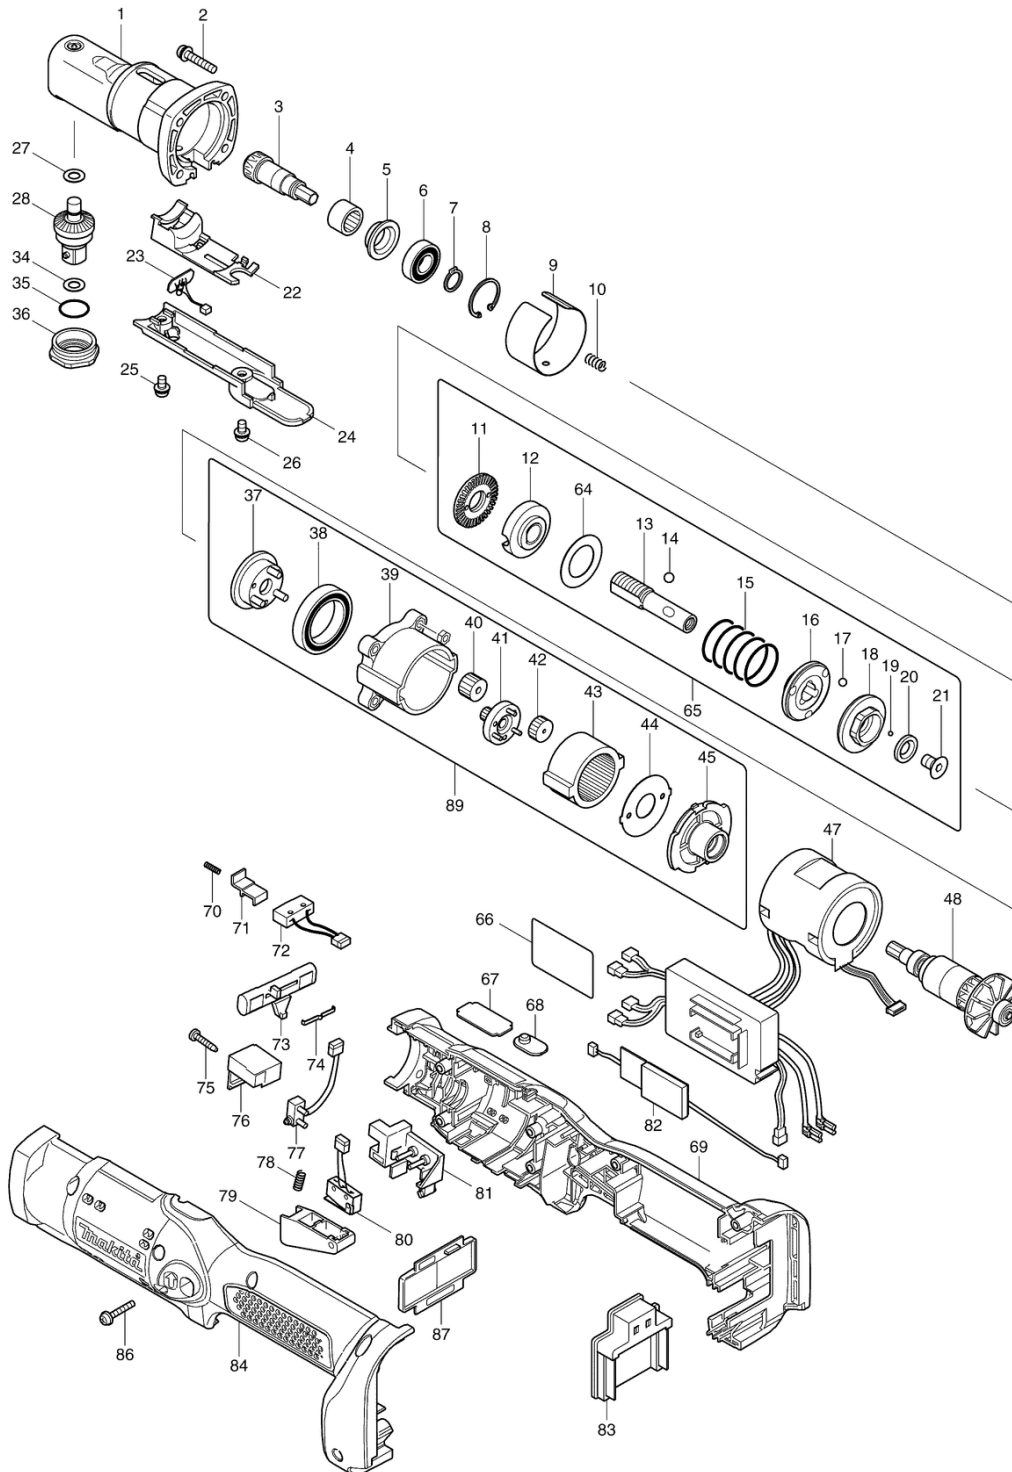

Makita Service Information / Model: BFL201F

Makita Werkzeug Ges.m.b.H.

Airportstr. 4, 2401 Fischamend

Tel: 02232 / 777 00

Fax: 02232 / 777 00 - 40

Mail: verkauf@makita.at

Web: www.makita.at

Makita Service Information / Model: BFL201F

POS	Bestell-Nr.	Artikelbeschreibung	Stk.	Stk.Preis
1	154494-2	KRYT PREVODOVKY	1	N/A
2	265145-3	SKRUTKA M4x22	4	N/A
3	227469-5	KOLESO OZUBENÉ 9 BFL081FZ	1	N/A
4	212123-4	LOŽISKO IHLIČKOVÉ 1210 212123-4	1	N/A
5	345281-2	VYMEDZOVACÍ KRÚŽOK BFL080F-BFL400F	1	N/A
6	210057-5	LOŽISKO GULIČKOVÉ 6900LLB	1	N/A
7	961026-6	POISTNÝ KRÚŽOK S-10 BFL080F-BFL400F	1	N/A
8	962112-6	POISTNÝ KRÚŽOK R-22 BFL080F-BFL200F	1	N/A
9	345287-0	KRÚŽOK 38C BFL200F	1	N/A
10	233019-6	PRUŽINA PRÍTLAČNÁ 5 BFL080-400F/BFT	1	N/A
11	324834-0	MATICA M12 BFL/BFT	1	N/A
12	158408-3	KRÚŽOK BFL/BFT	1	N/A
13	324296-2	VRETENO BFL/BFT	1	N/A
14	216018-3	GULKA OCEĽOVÁ 5,0	3	N/A
15	234029-6	COMPRESSION SPRING 19H	1	N/A
16	223146-7	SPOJKA BFT040/80/122F/BF	1	N/A
17	216024-8	GULKA OCEĽOVÁ 4	3	N/A
18	223139-4	SPOJKOVÁ ČASŤ A	1	N/A
19	216019-1	GULKA OCEĽOVÁ 3	13	N/A
20	267247-1	PODLOŽKA 7 BFL080-400F/BFT	1	N/A
21	266305-0	SKRUTKA TORX M5x10	1	N/A
22	418011-5	Držiak svetla BFL080F-BFL200F	1	N/A
23	631764-1	LED Circuit	1	N/A
24	418005-0	Kryt svetla BFL080F-200F	1	N/A
25	265171-2	PAN HEAD SCREW M4x8	1	N/A
26	265171-2	PAN HEAD SCREW M4x8	1	N/A
27	253726-5	PODLOŽKA 6	1	N/A
28	154725-9	OSKA 9,5 mm/4 HRAN.	1	N/A
34	253842-3	PODLOŽKA 14	1	N/A
35	213162-7	O-KRÚŽOK 14 213162-7	1	N/A
36	285707-1	DRŽIAK LOŽISKA	1	N/A
37	153444-4	OZUBENÉ KOLESO B BFL120F/200F	1	N/A
38	211375-4	LOŽISKO GULIČKOVÉ 6805LLB	1	N/A
39	418004-2	OBJÍMKA BFL080F-400F	1	N/A
40	227052-8	KOLESO OZUBENÉ 18 BFL120F/BFL200F	3	N/A
41	153447-8	SPUR GEAR 9 COMPLETE A	1	N/A
42	227049-7	KOLESO OZUBENÉ 18 BFL080F/120F/400F	3	N/A
43	227048-9	KOLESO OZUBENÉ 47 BFL080-BFL400F/BFT	1	N/A
44	267774-8	PODLOŽKA BFL080-400F/BFT	1	N/A
45	418003-4	KRYT MOTORA BFL080-400F/BFT	1	N/A