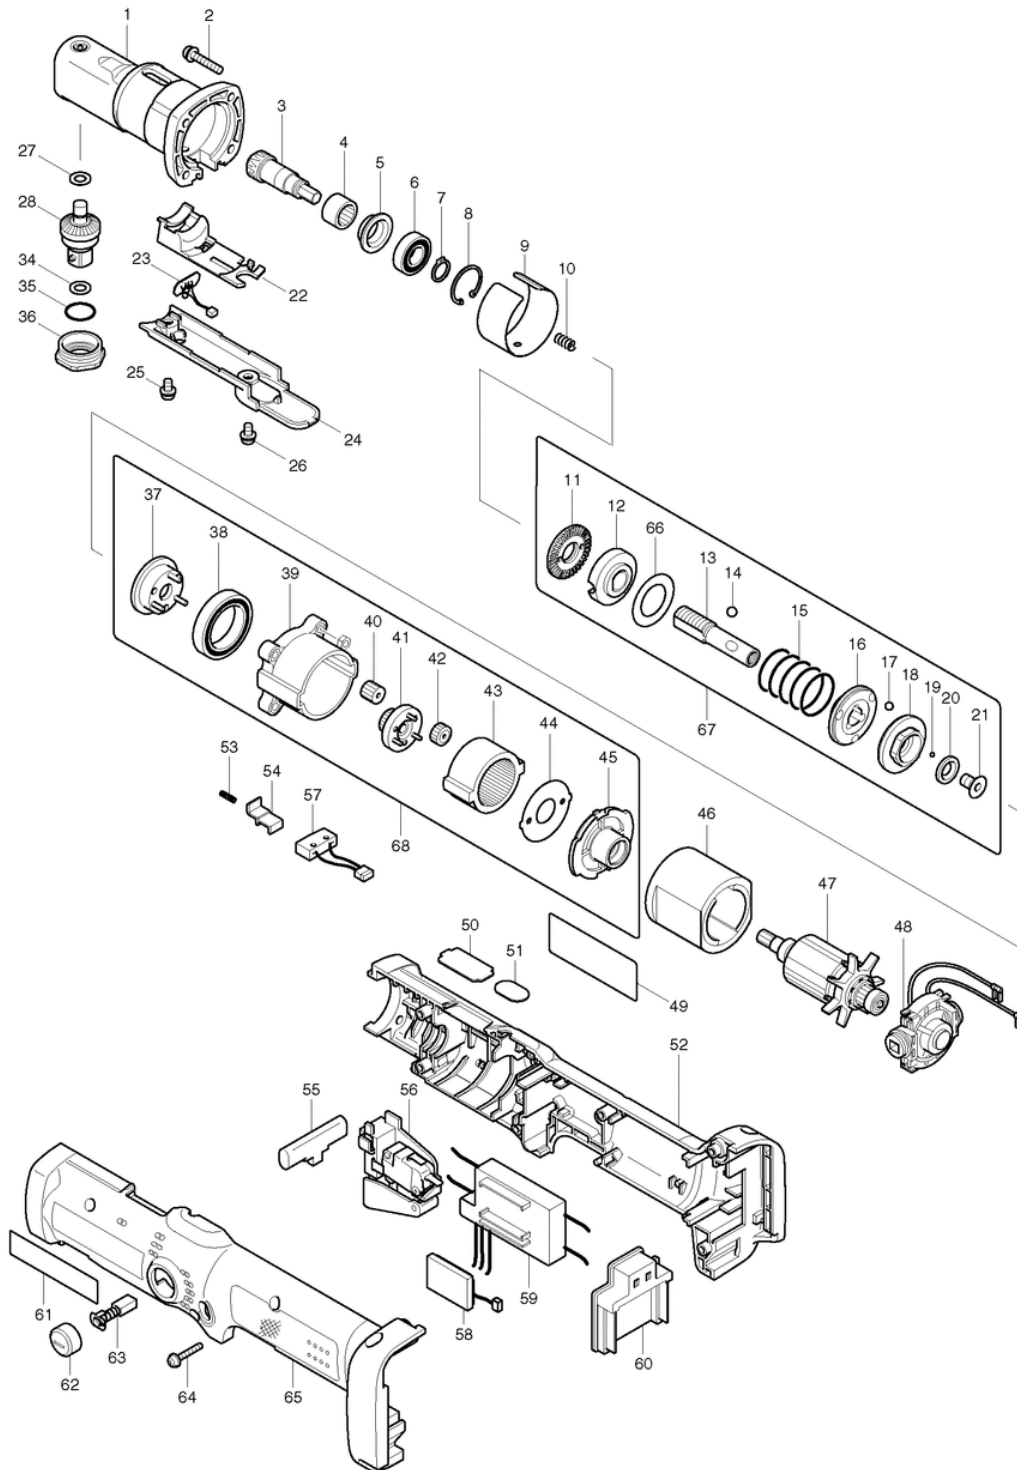

Makita Service Information / Model: BFL081F

Makita Werkzeug Ges.m.b.H.

Airportstr. 4, 2401 Fischamend

Tel: 02232 / 777 00

Fax: 02232 / 777 00 - 40

Mail: verkauf@makita.at

Web: www.makita.at

Makita Service Information / Model: BFL081F

POS	Bestell-Nr.	Artikelbeschreibung	Stk.	Stk.Preis
1	153440-2	HLAVICA UHLOVÁ KPL.	1	N/A
1.2	154494-2	KRYT PREVODOVKY	1	N/A
2	911143-2	SKRUTKA M4x22	4	N/A
2.2	265145-3	SKRUTKA M4x22	4	N/A
3	227469-5	KOLESO OZUBENÉ 9 BFL081FZ	1	N/A
4	212123-4	LOŽISKO IHLIČKOVÉ 1210 212123-4	1	N/A
5	345281-2	VYMEDZOVACÍ KRÚŽOK BFL080F-BFL400F	1	N/A
6	210057-5	LOŽISKO GULIČKOVÉ 6900LLB	1	N/A
7	961026-6	POISTNÝ KRÚŽOK S-10 BFL080F-BFL400F	1	N/A
8	962112-6	POISTNÝ KRÚŽOK R-22 BFL080F-BFL200F	1	N/A
9	345442-4	RING 38J BFL081F	1	N/A
10	233019-6	PRUŽINA PRÍTLAČNÁ 5 BFL080-400F/BFT	1	N/A
11	324281-5	MATICA M12 BFL/BFT	1	N/A
11.2	324834-0	MATICA M12 BFL/BFT	1	N/A
12	153442-8	KRÚŽOK NADSTAVOVACÍ KPL.	1	N/A
12.2	158408-3	KRÚŽOK BFL/BFT	1	N/A
13	324296-2	VRETENO BFL/BFT	1	N/A
14	216018-3	GULKA OCEĽOVÁ 5,0	3	N/A
15	233358-4	PRUŽINA PRÍTLAČNÁ 19C BFL200F/BFT122F	1	N/A
16	223146-7	SPOJKA BFT040/80/122F/BF	1	N/A
17	216024-8	GULKA OCEĽOVÁ 4	3	N/A
18	223143-3	SPOJKOVÁ ČASŤ C	1	N/A
19	216019-1	GULKA OCEĽOVÁ 3	13	N/A
20	267247-1	PODLOŽKA 7 BFL080-400F/BFT	1	N/A
21	266305-0	SKRUTKA TORX M5x10	1	N/A
22	418011-5	Držiak svetla BFL080F-BFL200F	1	N/A
23	631513-6	DIÓDA BFL080-200F/BFT	1	N/A
24	418005-0	Kryt svetla BFL080F-200F	1	N/A
25	911108-4	SKRUTKA M4x8	1	N/A
25.2	265171-2	PAN HEAD SCREW M4x8	1	N/A
26	911108-4	SKRUTKA M4x8	1	N/A
26.2	265171-2	PAN HEAD SCREW M4x8	1	N/A
27	253726-5	PODLOŽKA 6	1	N/A
28	153930-5	OSKA KPL. BFL081FZ	1	N/A
28.2	154725-9	OSKA 9,5 mm/4 HRAN.	1	N/A
34	253842-3	PODLOŽKA 14	1	N/A
35	213162-7	O-KRÚŽOK 14 213162-7	1	N/A
36	285707-1	DRŽIAK LOŽISKA	1	N/A
37	153443-6	OZUBENÉ KOLESO A BFL080F/121F	1	N/A
38	211375-4	LOŽISKO GULIČKOVÉ 6805LLB	1	N/A