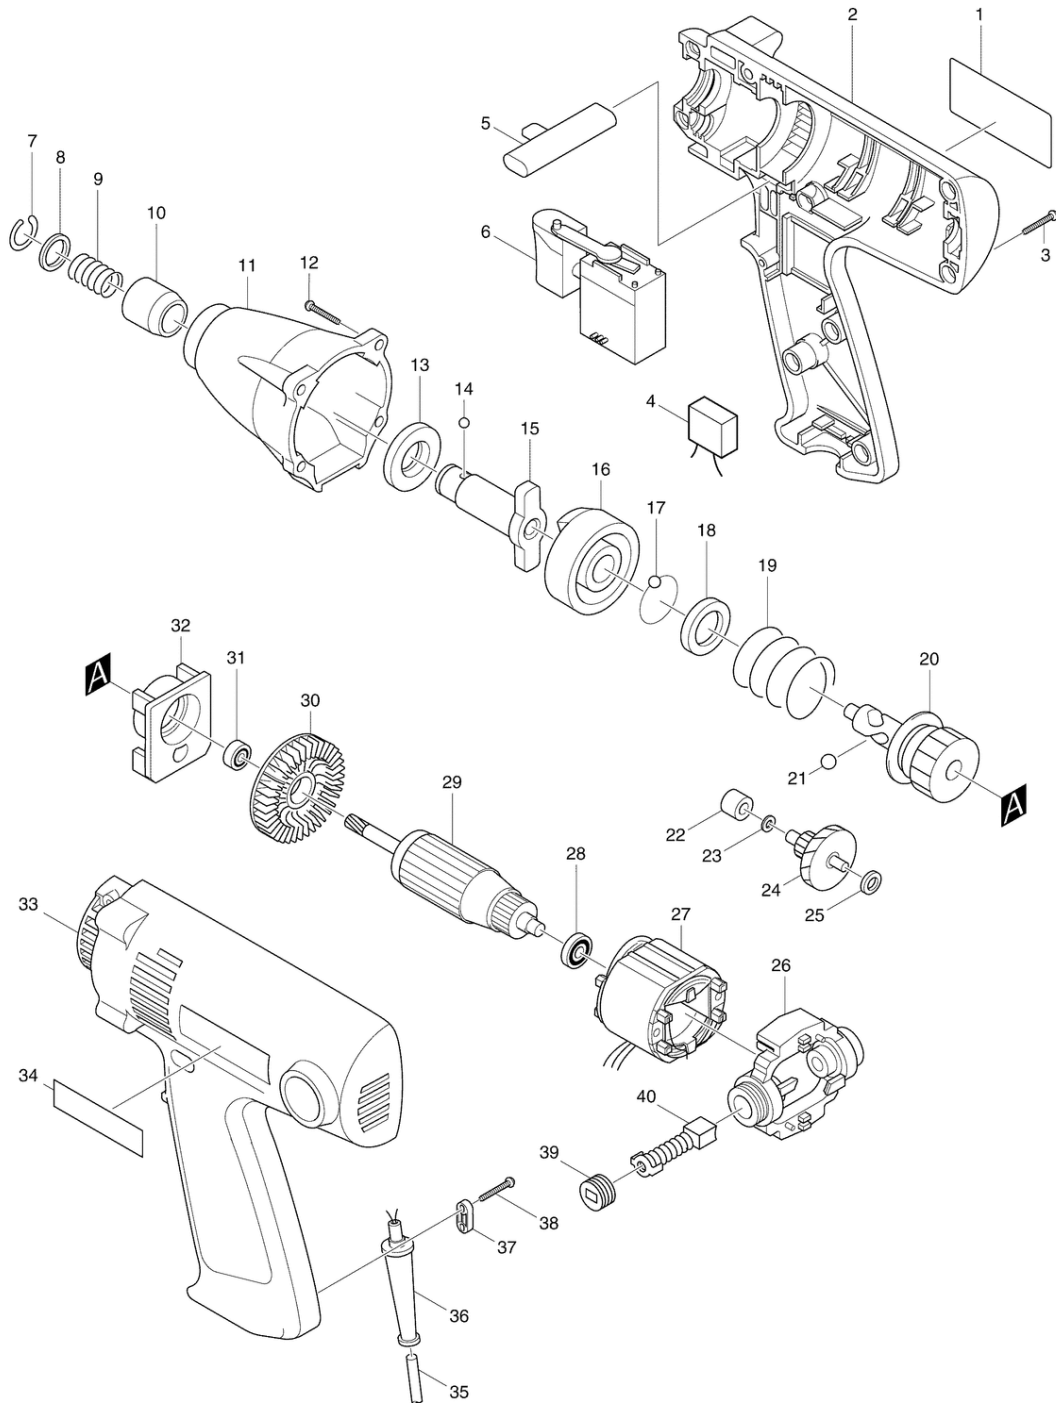

Makita Service Information / Model: 6951

Makita Werkzeug Ges.m.b.H.

Airportstr. 4, 2401 Fischamend

Tel: 02232 / 777 00

Fax: 02232 / 777 00 - 40

Mail: verkauf@makita.at

Web: www.makita.at

Makita Service Information / Model: 6951

POS	Bestell-Nr.	Artikelbeschreibung	Stk.	Stk.Preis
1	859465-1	NAME PLATE 6951	1	N/A
2	182995-0	KRYT MOTORA (R+L) 6951	1	N/A
2		*** INC. 33,34		N/A
3	265995-6	SKRUTKA SAMOREZNÁ 4x18	9	N/A
5	416522-4	CHANGE LEVER	1	N/A
6	651965-5	VYPINAC C3MA	1	N/A
6.2	651965-5	VYPINAC C3MA	1	N/A
6.3	651965-5	VYPINAC C3MA	1	N/A
7	231951-8	PODLOŽKA PRUŽNÁ 11	1	N/A
8	267085-1	PODLOŽKA 12	1	N/A
9	233005-7	PRUŽINA PRÍTLAČNÁ 13	1	N/A
10	322434-0	OBJÍMKA	1	N/A
10.2	324420-7	PŮZDRO	1	N/A
11	152583-7	KRYT UDERNÍKA	1	N/A
12	265995-6	SKRUTKA SAMOREZNÁ 4x18	4	N/A
13	261099-2	PODLOŽKA NYLON.14	1	N/A
14	216001-0	GULKA OCEĽOVÁ 3,5	2	N/A
15	322754-2	AUFNAHME 6950/6908DWA/6951	1	N/A
15.2	324267-9	DRŽIAK NÁSTROJA	1	N/A
16	322793-2	ÚDERNÍK 6950/6951	1	N/A
17	216001-0	GULKA OCEĽOVÁ 3,5	24	N/A
18	267126-3	PODLOŽKA 22	1	N/A
19	233111-8	PRUŽINA PRÍTLAČNÁ 24 6950/6951	1	N/A
20	153230-3	OSKA KPL. 6950/6951	1	N/A
21	216011-7	GULKA OCEĽOVÁ 5,6	2	N/A
22	214034-9	PLANE BEARING 5	1	N/A
23	253811-4	PODLOŽKA 5 253811-4	1	N/A
24	226815-9	KOLESO OZUBENÉ KPL. 9-34	1	N/A
25	267099-0	FLAT WASHER 4	1	N/A
26	152582-9	DRŽIAK UHLÍKOV	1	N/A
27	639700-1	STATOR 220 V 6951	1	N/A
28	211023-5	LOŽISKO GULIČKOVÉ 607LB	1	N/A
29	517528-6	KOTVA UPLNA 220 V 6951	1	N/A
29		*** INC. 28,30,31		N/A
30	240014-9	FAN 40	1	N/A
31	210005-4	LOŽISKO GULIČKOVÉ 608DDW	1	N/A
32	152465-3	BEARING CASE COMPLETE	1	N/A
33	182995-0	KRYT MOTORA (R+L) 6951	1	N/A
33		*** INC. 2,34		N/A
34	819063-3	MAKITA LABEL	1	N/A