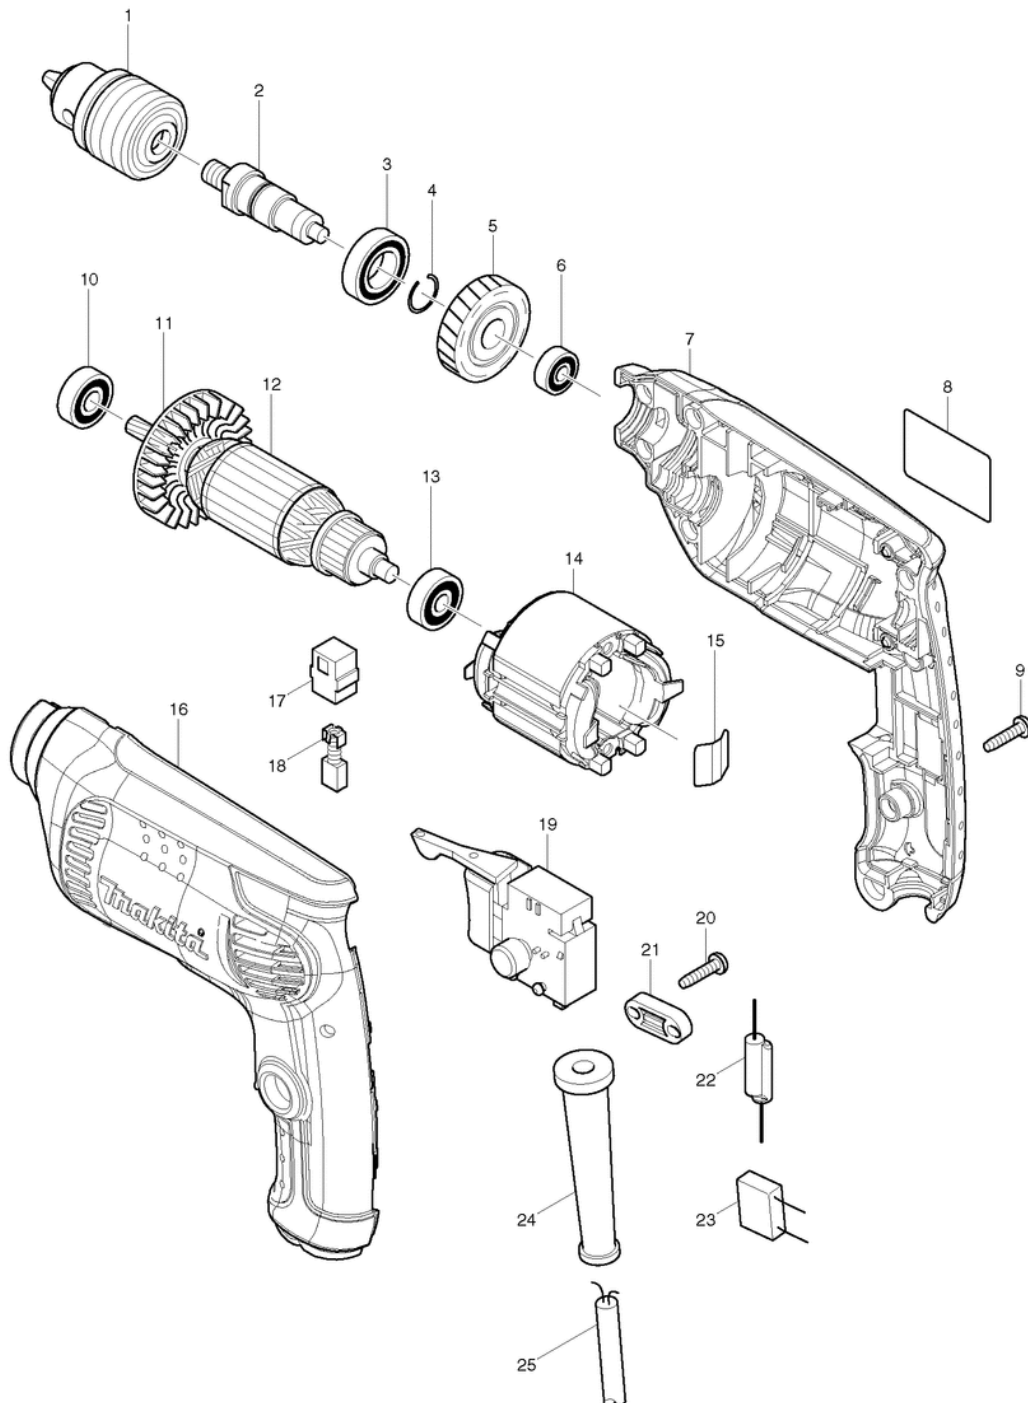

Makita Service Information / Model: 6412

Makita Werkzeug Ges.m.b.H.

Airportstr. 4, 2401 Fischamend

Tel: 02232 / 777 00

Fax: 02232 / 777 00 - 40

Mail: verkauf@makita.at

Web: www.makita.at

Makita Service Information / Model: 6412

POS	Bestell-Nr.	Artikelbeschreibung	Stk.	Stk.Preis
1	763079-9	DRILL CHUCK S10	1	N/A
2	324376-4	OSKA	1	N/A
3	211242-3	LOŽISKO GULIČKOVÉ 6902ZZ	1	N/A
4	233925-5	KRÚŽOK PRUŽNÝ 13	1	N/A
5	226578-7	KOLESO OZUBENÉ	1	N/A
6	210028-2	BALL BEARING 606ZZ	1	N/A
7	188277-8	KRYT MOTORA R+L	1	N/A
7		*** INC. 16		N/A
8	863394-2	NAME PLATE 6412	1	N/A
9	266326-2	SKRUTKA SAMOREZNÁ	7	N/A
10	211032-4	LOŽISKO GULIČKOVÉ 608ZZ	1	N/A
11	240066-0	FAN 52	1	N/A
12	515699-3	KOTVA UPLNA 6412/13	1	N/A
12		*** INC. 10,11,13		N/A
13	210030-5	LOŽISKO GULIČKOVÉ 627ZZ	1	N/A
14	599369-2	STATOR 6412/13	1	N/A
15	232210-3	PERO LISTOVÉ	1	N/A
16	188277-8	KRYT MOTORA R+L	1	N/A
16		*** INC. 7		N/A
17	643563-9	DRŽIAK UHLÍKOV 5x8 6412/641	2	N/A
18	191627-8	UHLÍKY CB-64 (CB-56/57)	1	N/A
19	650586-0	VYPINAČ DGQ-1104H 6412	1	N/A
20	266326-2	SKRUTKA SAMOREZNÁ	2	N/A
21	687124-5	DRŽIAK KÁBLA MT240/953T955	1	N/A
22	646151-1	KONDENZÁTOR	1	N/A
23	645190-8	ODRUSOVACI KONDENZATOR MT952/953	1	N/A
24	682569-2	CHRÁNIČ ŠNÚRY MT601/811/952/953	1	N/A
25	665383-1	KÁBEL 1.0-2-2.0 HP1630/1631K	1	N/A
1001	418163-2	KEY HOLDER 10	1	N/A
1002	763418-3	CHUCK KEY S10	1	N/A