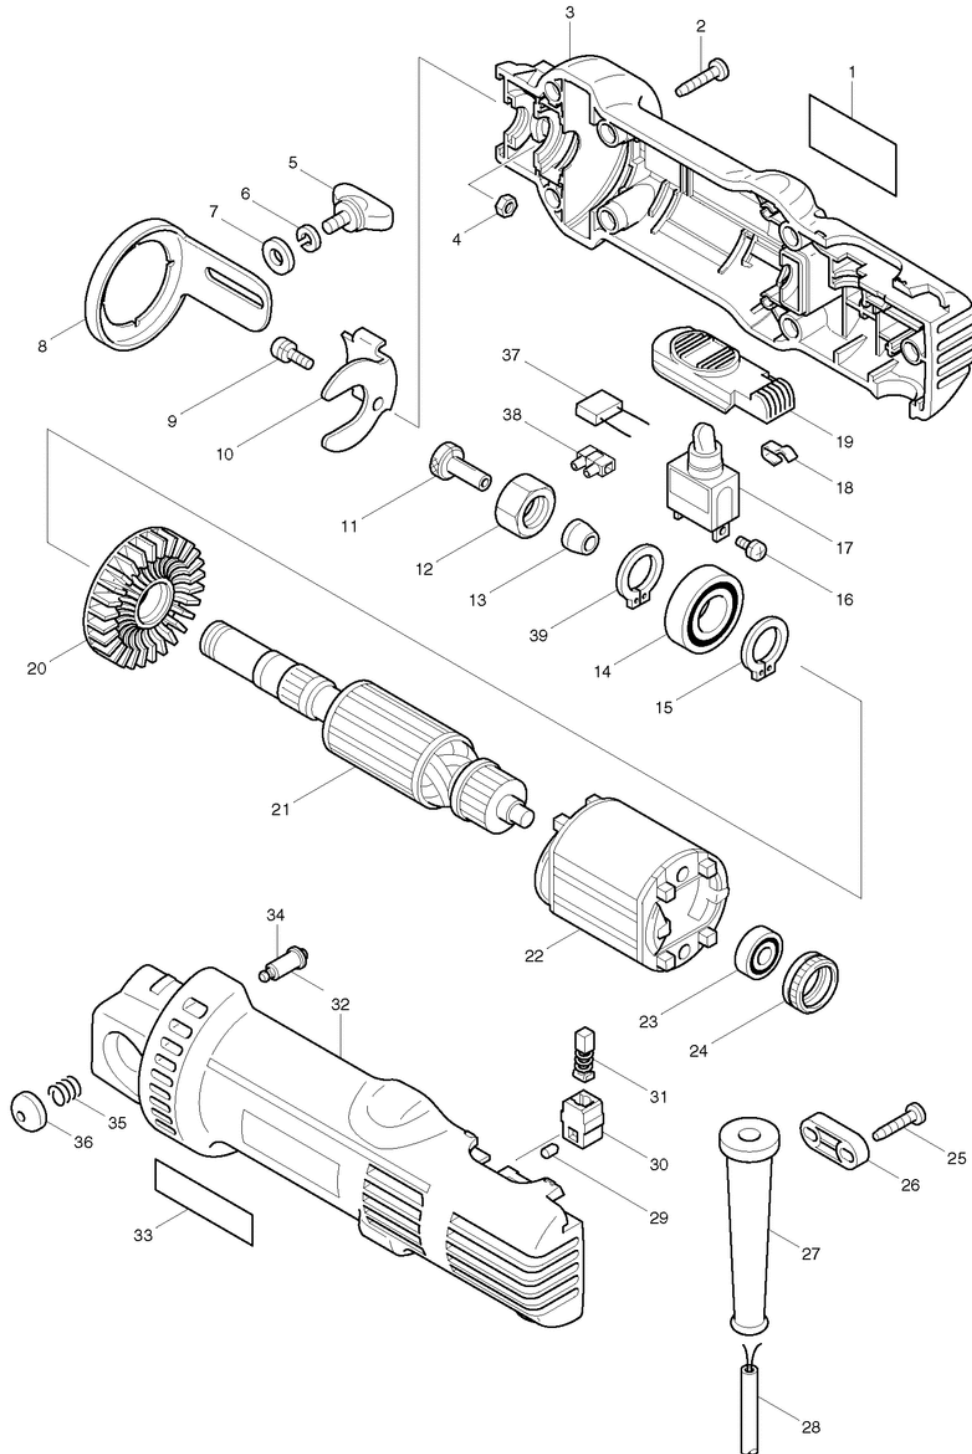

## Makita Service Information / Model: 3706

### Makita Service Information / Model: 3706

POS	Bestell-Nr.	Artikelbeschreibung	Stk.	Stk.Preis
1	853169-7	NAME PLATE 3706	1	N/A
2	265995-6	SKRUTKA SAMOREZNÁ 4x18	7	N/A
2.2	266326-2	SKRUTKA SAMOREZNÁ	7	N/A
3	183337-1	KRYT MOTORA (R+L) 3706	1	N/A
3		*** INC. 4,29,32,33		N/A
4	931102-0	MATICA M4	1	N/A
5	265750-6	THUMB SCREW M5x10	1	N/A
6	942101-7	PRUZNA PODLOZKA 5	1	N/A
7	941101-4	PODLOZKA 5	1	N/A
8	344964-1	SHOE PLATE	1	N/A
9	911111-5	SKRUTKA M4x10	1	N/A
10	344965-9	SHOE SUPPORT	1	N/A
11	324149-5	ADAPTER	1	N/A
12	763606-2	COLLET NUT 6	1	N/A
13	763608-8	COLLET CONE 1/4"	1	N/A
13.2	763608-8	COLLET CONE 1/4"	1	N/A
14	211227-9	KUGELLAGER 6002DDW 211227-9	1	N/A
14.2	211236-8	LOŽISKO GULIČKOVÉ 6002DDW novE	1	N/A
15	961055-9	POISTNÝ KRÚŽOK S-15 3706-3708	1	N/A
16	652008-6	PAN HEAD SCREW M3.5x7	2	N/A
17	651423-1	VYPINAC 3706-3707	1	N/A
18	232166-0	PERO LISTOVÉ 3706	1	N/A
19	417500-7	SWITCH LEVER	1	N/A
20	240044-0	FAN 56	1	N/A
21	517549-8	KOTVA ÚPLNÁ 3706	1	N/A
21		*** INC. 14,15,20,23,39		N/A
22	599703-6	FIELD ASS'Y 220-240V	1	N/A
23	210017-7	LOŽISKO GULIČKOVÉ 607DDW BO5010	1	N/A
24	421479-6	GUMENY KRÚŽOK 19 6823-6827,9541-2	1	N/A
25	265995-6	SKRUTKA SAMOREZNÁ 4x18	2	N/A
26	687063-9	ODLAHCENIE TAHU SNURY	1	N/A
27	682559-5	CHRANIC SNURY 8	1	N/A
28	666855-9	POWER SUPPLY CORD 1.0-2-4.0	1	N/A
29	263002-9	KOLÍK GUMA 4	2	N/A
30	643552-4	DRZIAK UHLIKOV 5-8 CB64	2	N/A
31	191627-8	UHLÍKY CB-64 (CB-56/57)	1	N/A
32	183337-1	KRYT MOTORA (R+L) 3706	1	N/A
32		*** INC. 3,4,29,33		N/A
33	819063-3	MAKITA LABEL	1	N/A
34	256465-6	PIN 4-6.5	1	N/A