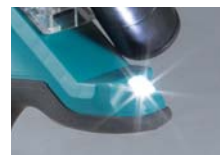

Aku píla na sadrokartón
DSD180

LXT
LITHIUM-ION

**Vhodná na priamy rez
v aplikácii nad hlavou,**

napríklad pri umiestňovaní svetiel,
ventilačných otvorov atď.

Možnosť pripojenia k vysávaču

Je možné používať s aku vysávačom
upevneným na chrbte (DVC260)

18V
LITHIUM-ION

Kryt základnej platne

chráni sadrokartónové povrchy pred poškodením či poškrábaním a udržiava rovnováhu zariadenia počas pílenia.

Zárez tvaru V v základnej platni zjednodušuje sledovanie línie rezu.

Meniteľná rýchlosť ovládaná spúšťou umožňuje jednoduchší začiatok pílenia.

Indikátor stavu batérie

Zásobník na prach

zachytáva prach prepadávajúci cez základňu krytu podstavy.

Zostava pripojenia na strane prachu s možnosťou pripojenia na vysávač.

Pracovné LED osvetlenie

jasne osvetľuje líniu rezu pre zjednodušenie pílenia na tmavom mieste.

Nastavenie hĺbky pílenia

Sadrokartón

- Hĺbku pílenia je možné nastaviť na hrúbku sadrokartónu.
- Zabraňuje náhodnému prerušeniu vodičov.